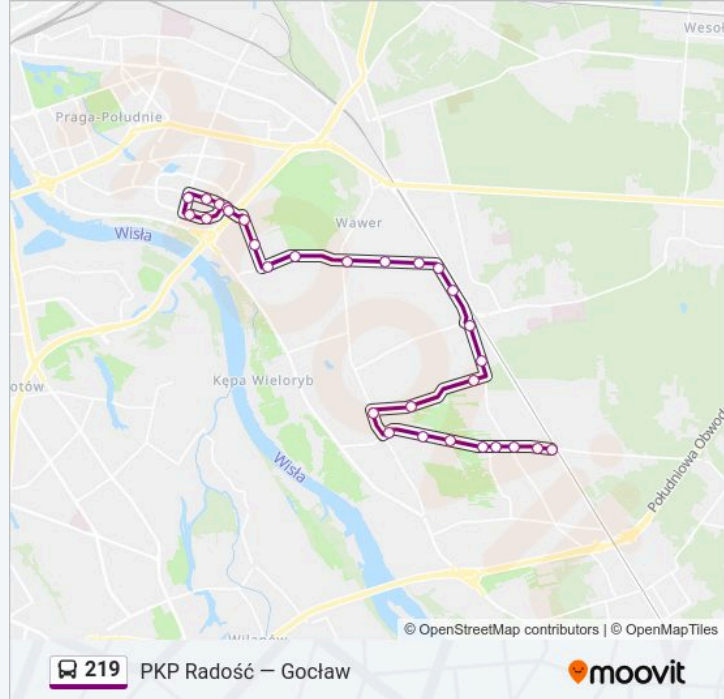

219

PKP Radość — Gocław

Skorzystaj Z Aplikacji

Autobus 219, linia (PKP Radość — Gocław), posiada 2 tras. W dni robocze kursuje:

(1) Gocław: 05:19 - 22:49(2) PKP Radość: 04:40 - 22:10

Skorzystaj z aplikacji Moovit, aby znaleźć najbliższy przystanek oraz czas przyjazdu najbliższego środka transportu dla: autobus 219.

Informacja o: autobus 219

Kierunek: PKP Radość

Przystanki: 29

Długość trwania przejazdu: 34 min

Podsumowanie linii:

Juhasów 03

Zabłudowska 01

Borków 01

Ośrodek Szkoleniowy 04

Malowana 02

Gawronia 02

Zasadowa 04

Zasadowa 02

Mozaikowa 02

Powojowa 02

PKP Radość 04

Rozkłady jazdy i mapy tras dla autobusu 219 są dostępne w wersji offline w formacie PDF na stronie moovitapp.com. Skorzystaj z Moovit App, aby sprawdzić czasy przyjazdu autobusów na żywo, rozkłady jazdy pociągu czy metra oraz wskazówki krok po kroku jak dojechać w Warszaw komunikacją zbiorową.