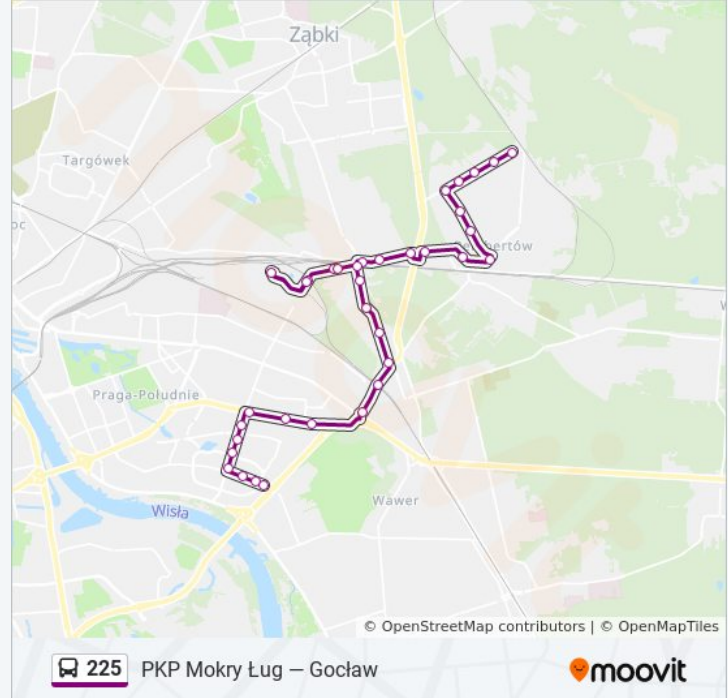

### Informacja o: autobus 225

**Kierunek:** PKP Mokry Ług

**Przystanki:** 35

**Długość trwania przejazdu:** 39 min

**Podsumowanie linii:**

Oraczy 02

Gontarska 02

Rondo Granzowa 06

Szeroka 02

Areszt Śledczy Grochów 02

Os. Dudziarska 01

Areszt Śledczy Grochów 01

Szeroka 01

Rondo Granzowa 04

Strażacka 02

Stężycka 02

Żołnierska 02

Kordiana 02

Rembertów - Ratusz 02

Zawodowa 02

Szafarzy 02

Paderewskiego 02

Dziewanowska 02

Szyszaków 02

Listonoszy 02

PKP Mokry Ług 02

Rozkłady jazdy i mapy tras dla autobus 225 są dostępne w wersji offline w formacie PDF na stronie [moovitapp.com](https://moovitapp.com). Skorzystaj z [Moovit App](#), aby sprawdzić czasy przyjazdu autobusów na żywo, rozkłady jazdy pociągu czy metra oraz wskazówki krok po kroku jak dojechać w Warszawie komunikacją zbiorową.