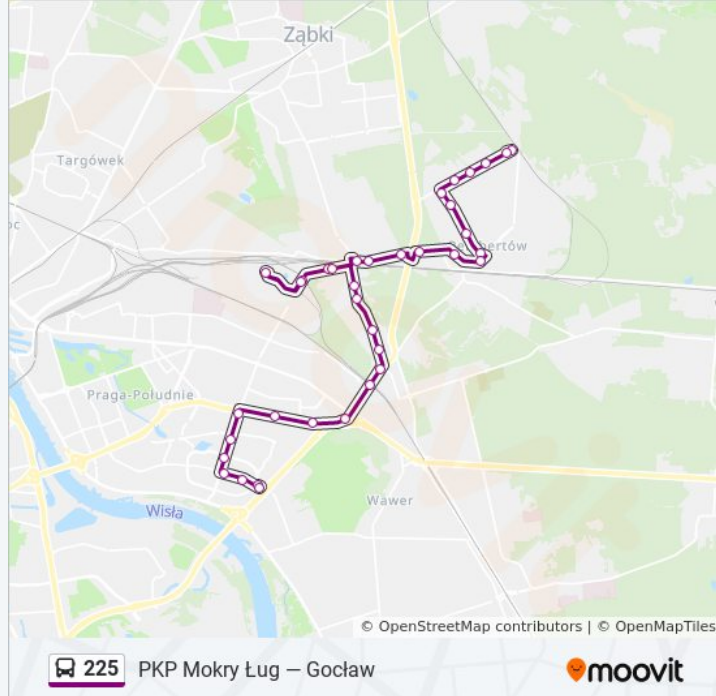

**Kierunek: Goćław**

36 przystanków

[WYŚWIETL ROZKŁAD JAZDY LINII](#)

PKP Mokry Ług 02  
PKP Mokry Ług 05  
Listonoszy 01  
Szyszaków 01  
Dziewanowska 01  
Paderewskiego 01  
Szafarzy 01  
Zawodowa 01  
Katuszy 01  
Rembertów - Ratusz 01  
Kordiana 01  
Żołnierska 01  
Stężycka 01  
Strażacka 01  
Rondo Granzowa 03  
Szeroka 02  
Areszt Śledczy Grochów 02  
Os. Dudziarska 01  
Areszt Śledczy Grochów 01  
Szeroka 01  
Gontarska 01

**Informacja o: autobus 225****Kierunek:** Goćław**Przystanki:** 36**Długość trwania przejazdu:** 39 min**Podsumowanie linii:**

Oraczy 01

Szymańskiego 01

Rafii 01

Okularowa 01

PKP Goławek 01

Płowiecka 03

Zajezdnia Ostrobramska 01

CH Promenada 01

Zamieniecka 05

Bukowskiego 01

Umińskiego 01

Bora - Komorowskiego 01

Horbaczewskiego 01

Goław 05

Goław 04

### Kierunek: PKP Mokry Ług

35 przystanków

[WYŚWIETL ROZKŁAD JAZDY LINII](#)

Goław 04

Goław 06

Horbaczewskiego 02

Bora - Komorowskiego 04

Umińskiego 02