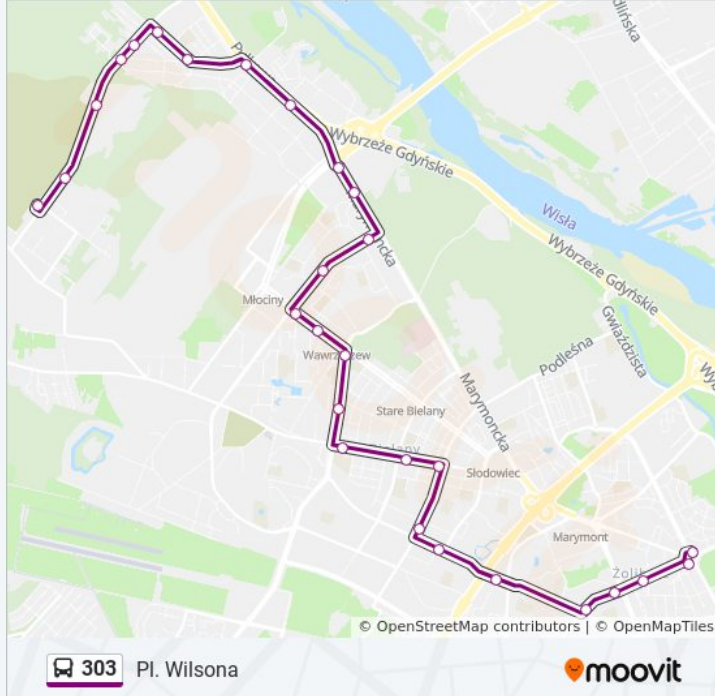

### Kierunek: Pl. Wilsona

28 przystanków

[WYŚWIETL ROZKŁAD JAZDY LINII](#)

Cm. Północny - Brama Gł. 03

Cm. Północny - Brama Gł. 01

Cm. Północny - Brama Płn. 01

Dankowicka 01

Tułowicka 01

### Informacja o: autobus 303

**Kierunek:** Pl. Wilsona

**Przystanki:** 28

**Długość trwania przejazdu:** 34 min

**Podsumowanie linii:**

Bielany - Ratusz 01

Perzyńskiego 01

Magiera 01

Romaszewskiego 01

Włociańska 01

Sady Żoliborskie 05

Ks. Popiełuszki 05

Suzina 01

Pl. Wilsona 09

Pl. Wilsona 18

### Kierunek: Prozy

21 przystanków

[WYŚWIETL ROZKŁAD JAZDY LINII](#)

Pl. Wilsona 18

Pl. Wilsona 06

Suzina 02

Ks. Popiełuszki 06

Sady Żoliborskie 02