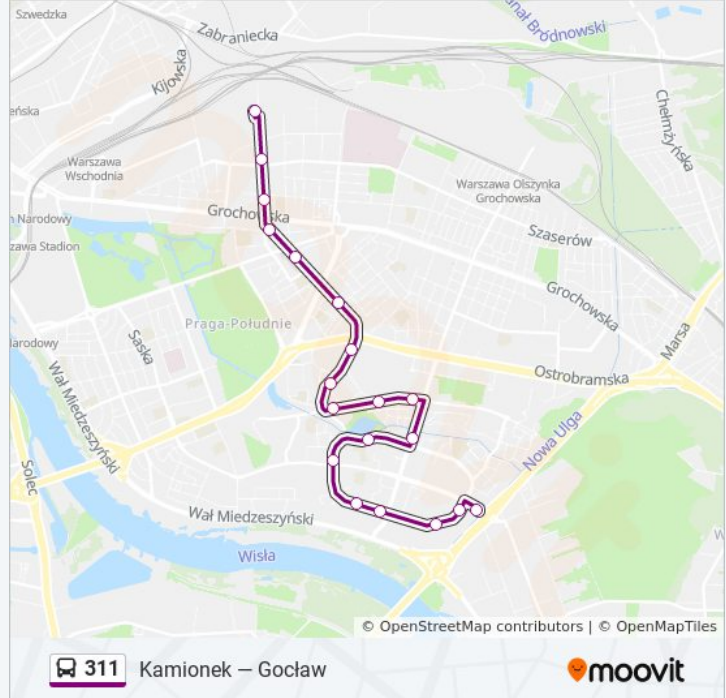

Rozkłady jazdy i mapy tras dla autobus 311 są dostępne w wersji offline w formacie PDF na stronie moovitapp.com. Skorzystaj z [Moovit App](#), aby sprawdzić czasy przyjazdu autobusów na żywo, rozkłady jazdy pociągu czy metra oraz wskazówki krok po kroku jak dojechać w Warszaw komunikacją zbiorową.

[O Moovit](#) • [Rozwiązania MaaS](#) • [Obsługiwane państwa](#) • [Społeczność Moovit](#)

© 2024 Moovit - Wszelkie prawa zastrzeżone

**Sprawdź przyjazdy pojazdów
w czasie rzeczywistym**