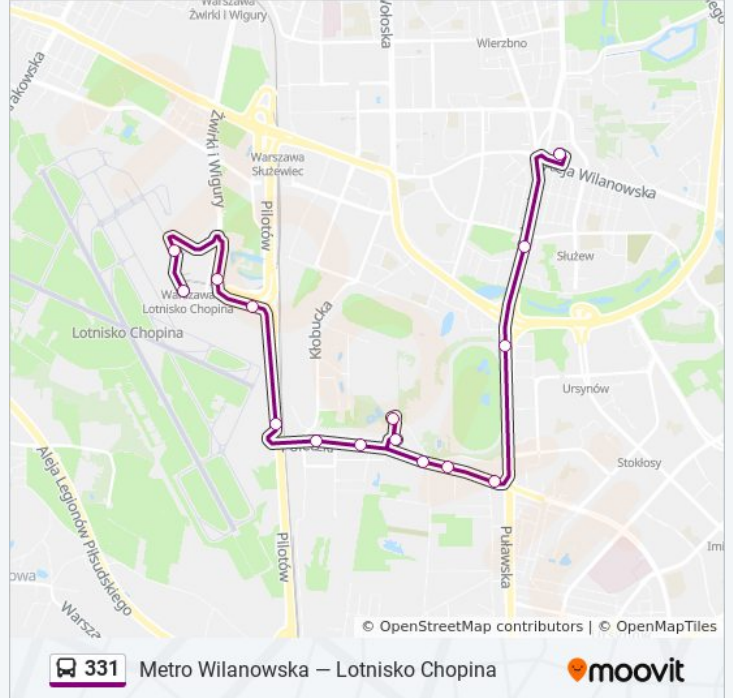

331

Metro Wilanowska — Lotnisko Chopina

Skorzystaj Z Aplikacji

autobus 331, linia (Metro Wilanowska — Lotnisko Chopina), posiada 3 tras. W dni robocze kursuje:
(1) Lotnisko Chopina: 05:38 - 17:12(2) Metro Wilanowska: 06:07 - 17:47(3) Wyczółki: 06:28 - 07:58
Skorzystaj z aplikacji Moovit, aby znaleźć najbliższy przystanek oraz czas przyjazdu najbliższego środka transportu dla:
autobus 331.

Kierunek: Lotnisko Chopina

17 przystanków

[WYŚWIETL ROZKŁAD JAZDY LINII](#)

Metro Wilanowska 17
Al. Lotników 01
Wyścigi 01
Poleczki 04
Tango 02
Poloneza 02
Łączyny 02
Wyczółki 02
Hołubcowa 02
Osmańska 03
Osmańska - DHL 01
Kłobucka 02
Terminal Cargo 02
PKP Okęcie 04
Bennetta 02
Lotnisko Chopina - Odloty 01
Terminal Autokarowy 01

Informacja o: autobus 331**Kierunek:** Lotnisko Chopina**Przystanki:** 17**Długość trwania przejazdu:** 22 min**Podsumowanie linii:**

Kierunek: Metro Wilanowska

16 przystanków

[WYŚWIETL ROZKŁAD JAZDY LINII](#)

Informacja o: autobus 331

Kierunek: Metro Wilanowska

Przystanki: 16

Długość trwania przejazdu: 25 min

Podsumowanie linii:

Kierunek: Wycółki

8 przystanków

[WYŚWIETL ROZKŁAD JAZDY LINII](#)