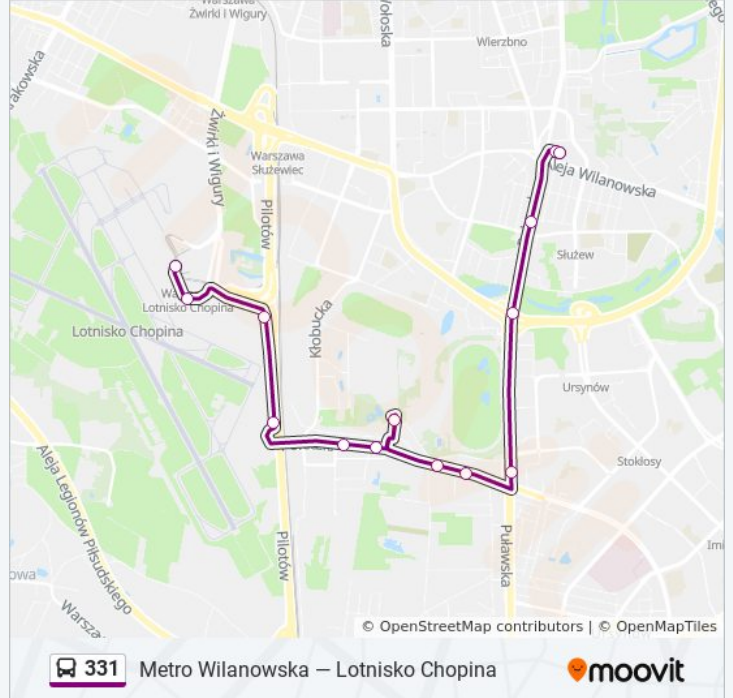

Kierunek: Lotnisko Chopina

17 przystanków

[WYŚWIETL ROZKŁAD JAZDY LINII](#)

Metro Wilanowska 17
Al. Lotników 01
Wyścigi 01
Poleczki 04
Tango 02
Poloneza 02
Łączyny 02
Wyczółki 02
Hołubcowa 02
Osmańska 03
Osmańska - DHL 01
Kłobucka 02
Terminal Cargo 02
PKP Okęcie 04
Bennetta 02
Lotnisko Chopina - Odloty 01
Terminal Autokarowy 01

Wyczółki 01

Poloneza 01

Tango 01

Poleczki 02

Wyścigi 02

Al. Lotników 02

Metro Wilanowska 11

Metro Wilanowska 17

Rozkład jazdy dla: autobus 331

Rozkład jazdy dla Metro Wilanowska

poniedziałek	Nieobsługiwane
wtorek	06:07 - 17:47
środa	06:07 - 17:47
czwartek	06:07 - 17:47
piątek	06:07 - 17:47
sobota	Nieobsługiwane
niedziela	Nieobsługiwane

Informacja o: autobus 331

Kierunek: Metro Wilanowska

Przystanki: 16

Długość trwania przejazdu: 25 min

Podsumowanie linii:

Kierunek: Wycółki

8 przystanków

[WYŚWIETL ROZKŁAD JAZDY LINII](#)