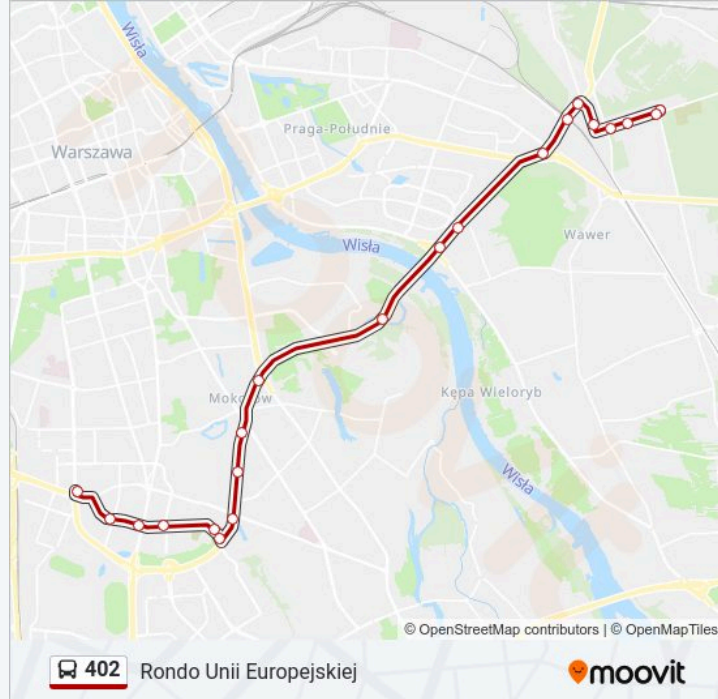

Dolina Służewiecka 01

Nowoursynowska 05

Noskowskiego 02

Metro Służew 02

Rozkład jazdy dla: autobus 402

Rozkład jazdy dla Rondo Unii Europejskiej

niedziela	Nieobsługiwane
poniedziałek	18:16 - 23:05
wtorek	18:16 - 23:05
środa	18:16 - 23:05
czwartek	18:16 - 23:05
piątek	18:16 - 23:05
sobota	Nieobsługiwane

Informacja o: autobus 402

Kierunek: Rondo Unii Europejskiej

Przystanki: 21

Długość trwania przejazdu: 32 min

Podsumowanie linii:

Al. Lotników 06

Bełdan 02

Rondo Unii Europejskiej 06

Kierunek: Rondo Żabczyńskiego

25 przystanków

[WYŚWIETL ROZKŁAD JAZDY LINII](#)

Marysin 04

Marysin 01

Potockich 01

Łysakowska 01

Rezedowa 01