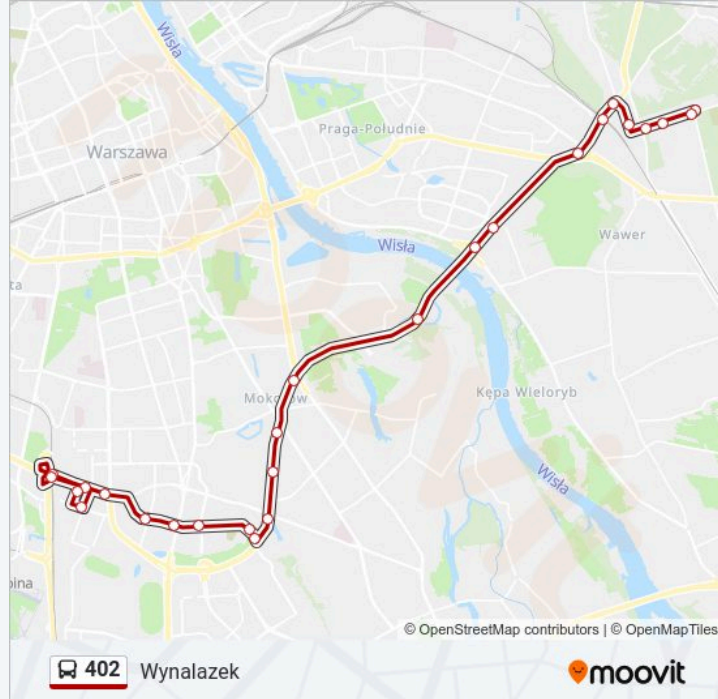

Most Siekierkowski 03

Siekierki - Sanktuarium 01

Al. Witosa 03

Tor Stegny 53

Warneńska 01

Dolina Służewiecka 01

Nowoursynowska 05

Noskowskiego 02

Informacja o: autobus 402

Kierunek: Wynałazek

Przystanki: 26

Długość trwania przejazdu: 49 min

Podsumowanie linii:

Al. Lotników 06

Bełdan 02

Rondo Unii Europejskiej 02

Postępu 02

PKP Służewiec 02

PKP Służewiec 01

Rondo Żabczyńskiego 04

Wynalazek 04

Rozkłady jazdy i mapy tras dla autobus 402 są dostępne w wersji offline w formacie PDF na stronie moovitapp.com. Skorzystaj z Moovit App, aby sprawdzić czasy przyjazdu autobusów na żywo, rozkłady jazdy pociągu czy metra oraz wskazówki krok po kroku jak dojechać w Warszawie komunikacją zbiorową.