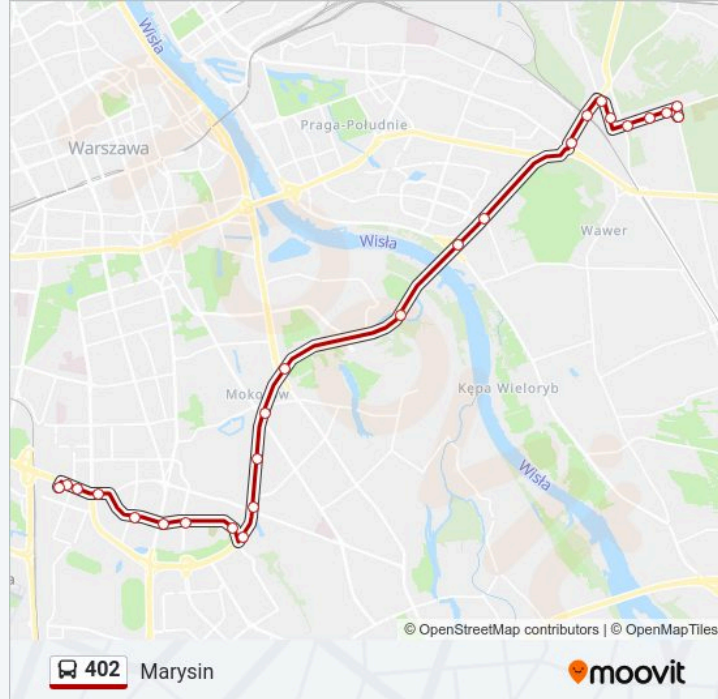

Nowoursynowska 02

Dolina Służewiecka 02

Warneńska 02

Tor Stegny 54

Al. Witosa 04

Siekierki - Sanktuarium 02

Most Siekierkowski 04

Goćław 10

Informacja o: autobus 402**Kierunek:** Marysin**Przystanki:** 24**Długość trwania przejazdu:** 40 min**Podsumowanie linii:**

Łysakowska 02

Potockich 02

Sezam 02

Marysin 04

Kierunek: Rondo Unii Europejskiej

21 przystanków

[WYŚWIETL ROZKŁAD JAZDY LINII](#)

Marysin 04

Marysin 01

Potockich 01

Łysakowska 01

Rezedowa 01

Okularowa 01

Kierunek: Rondo Żabczyńskiego

25 przystanków

[WYŚWIETL ROZKŁAD JAZDY LINII](#)

Marysin 04

Marysin 01

Potockich 01

Łysakowska 01

Rezedowa 01