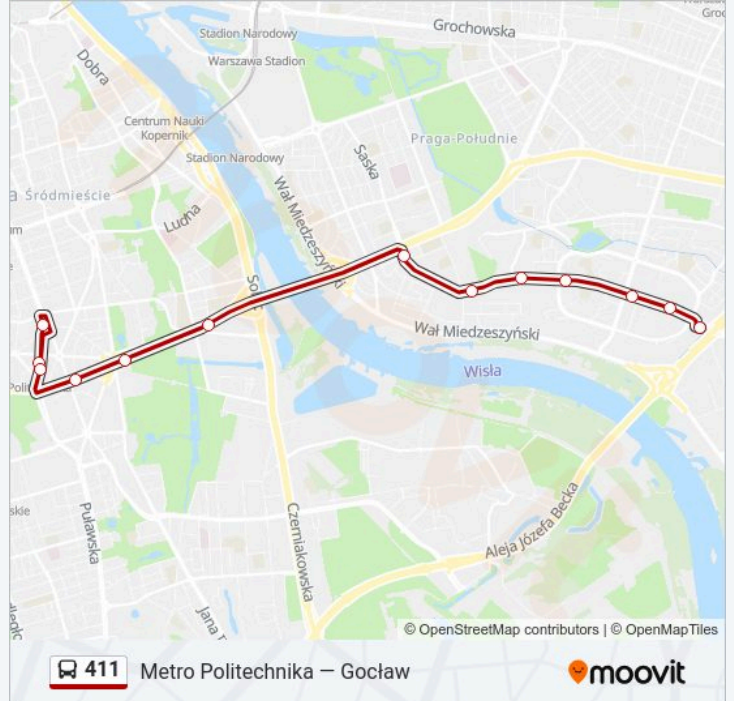

Skorzystaj z aplikacji Moovit, aby znaleźć najbliższy przystanek oraz czas przyjazdu najbliższego środka transportu dla: autobus 411.

Kierunek: Goćław

13 przystanków

[WYŚWIETL ROZKŁAD JAZDY LINII](#)

Metro Politechnika 12

Pl. Konstytucji 01

Metro Politechnika 07

Marszałkowska 01

Pl. Na Rozdrożu 05

Rozbrat 01

Saska 05

Afrykańska 01

Wał Goćławski 01

Abrahama 01

Bora - Komorowskiego 01

Horbaczewskiego 01

Goćław 01

Rozkład jazdy dla: autobus 411

Rozkład jazdy dla Goćław

niedziela	Nieobsługiwane
poniedziałek	06:45 - 18:21
wtorek	06:45 - 18:21
środa	06:45 - 18:21
czwartek	06:45 - 18:21
piątek	06:45 - 18:21
sobota	Nieobsługiwane

Informacja o: autobus 411**Kierunek:** Goćław**Przystanki:** 13**Długość trwania przejazdu:** 24 min**Podsumowanie linii:**

Kierunek: Metro Politechnika

28 przystanków

[WYŚWIETL ROZKŁAD JAZDY LINII](#)

Stara Miłosna (Graniczna) 05