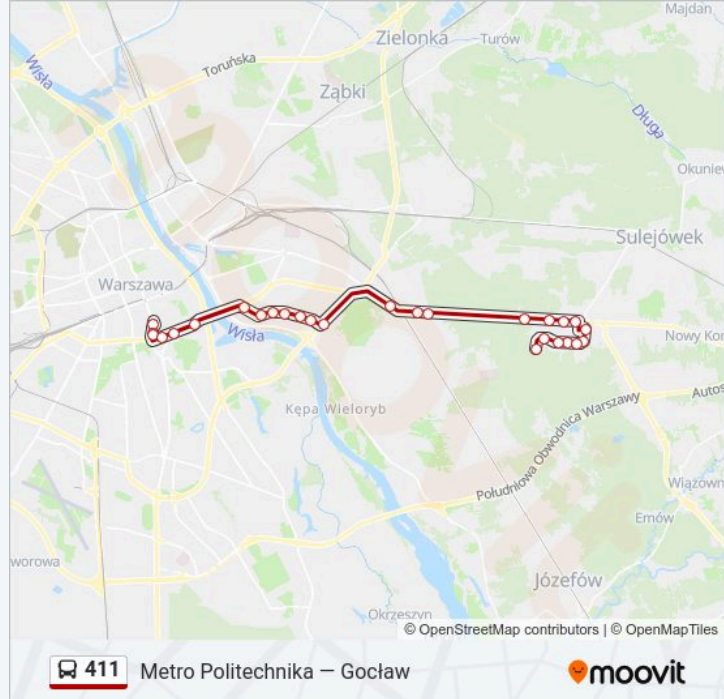

Informacja o: autobus 411

Kierunek: Stara Miłosna (Graniczna)

Przystanki: 27

Długość trwania przejazdu: 50 min

Podsumowanie linii:

Fabryczna 02

Nizinna 02

Stara Miłosna (Ułańska) 01

Rumiankowa 01

Pogodna 01

Cieplarniana 01

Marmurowa 01

Torfowa 03

Stara Miłosna (Graniczna) 05

Rozkłady jazdy i mapy tras dla autobus 411 są dostępne w wersji offline w formacie PDF na stronie moovitapp.com. Skorzystaj z Moovit App, aby sprawdzić czasy przyjazdu autobusów na żywo, rozkłady jazdy pociągu czy metra oraz wskazówki krok po kroku jak dojechać w Warszaw komunikacją zbiorową.