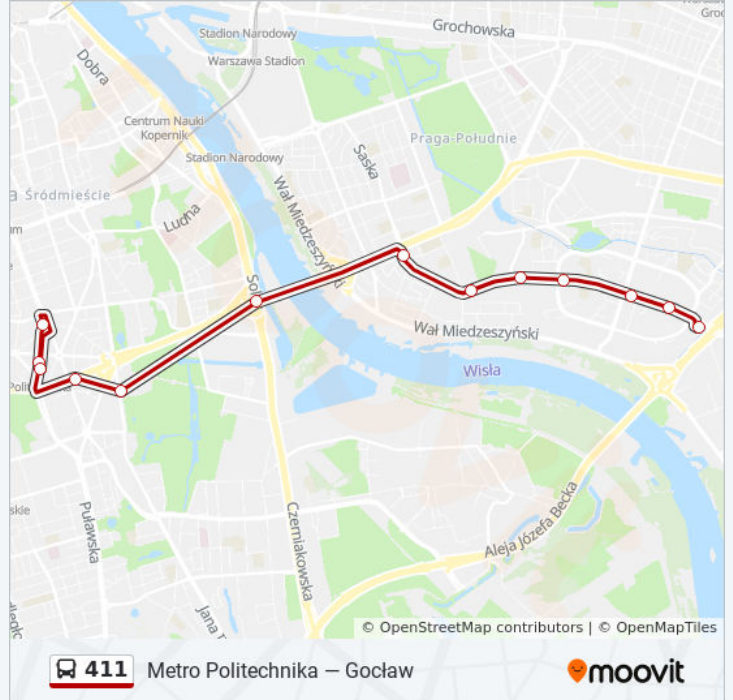

Informacja o: autobus 411**Kierunek:** Goćław**Przystanki:** 13**Długość trwania przejazdu:** 24 min**Podsumowanie linii:**

Kierunek: Metro Politechnika

13 przystanków

[WYŚWIETL ROZKŁAD JAZDY LINII](#)

Goćław 01

Goćław 06

Horbaczewskiego 02

Bora - Komorowskiego 02

Abrahama 02

Wał Goćławski 02

Afrykańska 02

Saska 01

Rozbrat 02

Pl. Na Rozdrożu 06

Marszałkowska 02

Metro Politechnika 08

Metro Politechnika 12

Rozkład jazdy dla: autobus 411

Rozkład jazdy dla Metro Politechnika

poniedziałek	06:12 - 18:06
wtorek	06:12 - 18:06
środa	06:12 - 18:06
czwartek	06:12 - 18:06
piątek	06:12 - 18:06
sobota	Nieobsługiwane
niedziela	Nieobsługiwane

Informacja o: autobus 411

Kierunek: Metro Politechnika

Przystanki: 13

Długość trwania przejazdu: 19 min

Podsumowanie linii:

Rozkłady jazdy i mapy tras dla autobus 411 są dostępne w wersji offline w formacie PDF na stronie moovitapp.com. Skorzystaj z [Moovit App](#), aby sprawdzić czasy przyjazdu autobusów na żywo, rozkłady jazdy pociągu czy metra oraz wskazówki krok po kroku jak dojechać w Warszaw komunikacją zbiorową.