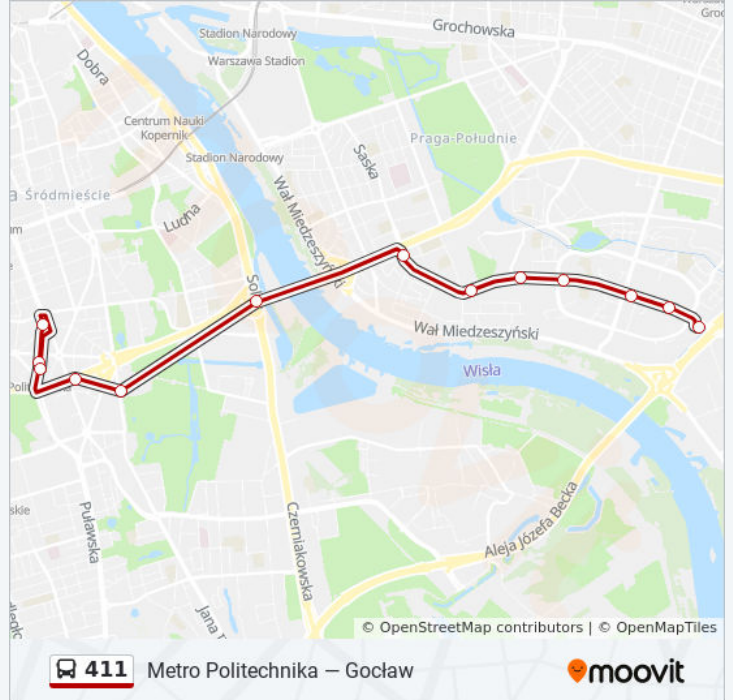

Skorzystaj z aplikacji Moovit, aby znaleźć najbliższy przystanek oraz czas przyjazdu najbliższego środka transportu dla: autobus 411.

Kierunek: Goćław

13 przystanków

[WYŚWIETL ROZKŁAD JAZDY LINII](#)

Metro Politechnika 12

Pl. Konstytucji 01

Metro Politechnika 07

Marszałkowska 01

Pl. Na Rozdrożu 05

Rozbrat 01

Saska 05

Afrykańska 01

Wał Goćławski 01

Abrahama 01

Bora - Komorowskiego 01

Horbaczewskiego 01

Goćław 01

Rozkład jazdy dla: autobus 411

Rozkład jazdy dla Goćław

poniedziałek	06:45 - 18:32
wtorek	06:45 - 18:32
środa	06:45 - 18:32
czwartek	06:45 - 18:32
piątek	06:45 - 18:32
sobota	Nieobsługiwane
niedziela	Nieobsługiwane

Informacja o: autobus 411**Kierunek:** Goćław**Przystanki:** 13**Długość trwania przejazdu:** 24 min**Podsumowanie linii:**

Kierunek: Metro Politechnika

13 przystanków

[WYŚWIETL ROZKŁAD JAZDY LINII](#)

Goćław 01