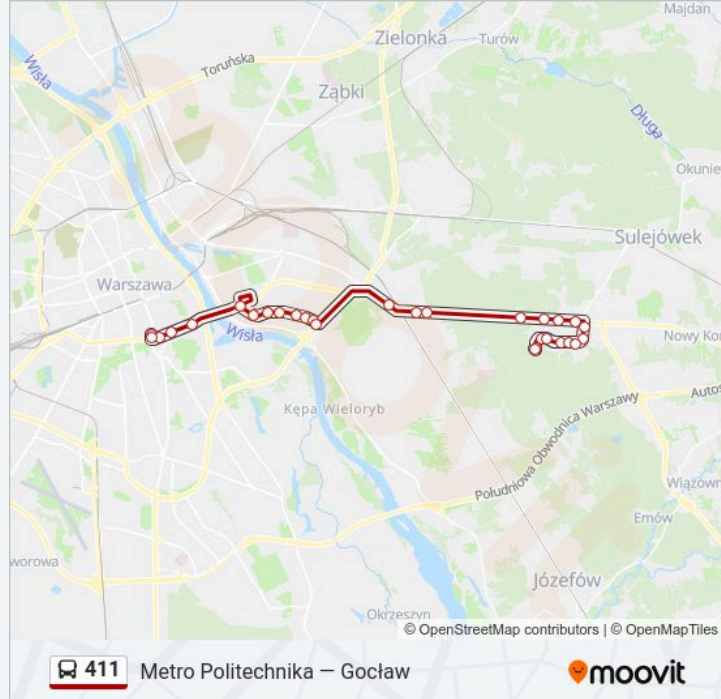

Informacja o: autobus 411

Kierunek: Metro Politechnika

Przystanki: 28

Długość trwania przejazdu: 19 min

Podsumowanie linii:

Bora - Komorowskiego 02

Abrahama 02

Wał Gocławski 02

Afrykańska 02

Saska 01

Rozbrat 02

Pl. Na Rozdrożu 06

Marszałkowska 02

Metro Politechnika 08

Metro Politechnika 12

Kierunek: Stara Miłosna (Graniczna)

27 przystanków

[WYŚWIETL ROZKŁAD JAZDY LINII](#)

Metro Politechnika 12

Pl. Konstytucji 01

Metro Politechnika 07

Marszałkowska 01

Pl. Na Rozdrożu 05

Rozbrat 01

Saska 05

Afrykańska 01

Wał Gocławski 01

Abrahama 01

Bora - Komorowskiego 01

Horbaczewskiego 01

Gocław 10

Trakt Lubelski 02