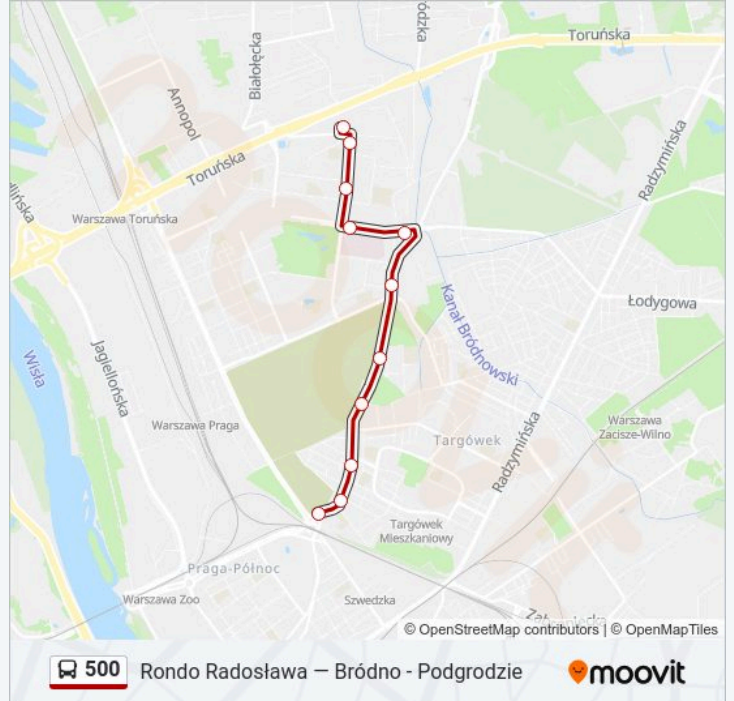

Kołowa 01

Rogowska 01

Rondo Żaba 01

Rozkład jazdy dla: autobus 500

Rozkład jazdy dla Rondo Żaba

niedziela	00:02 - 23:32
poniedziałek	00:02 - 23:32
wtorek	00:02 - 23:32
środa	00:02 - 23:32
czwartek	00:02 - 23:32
piątek	00:02 - 23:32
sobota	00:02 - 23:32

Informacja o: autobus 500

Kierunek: Rondo Żaba

Przystanki: 11

Długość trwania przejazdu: 12 min

Podsumowanie linii:

Rozkłady jazdy i mapy tras dla autobus 500 są dostępne w wersji offline w formacie PDF na stronie moovitapp.com. Skorzystaj z Moovit App, aby sprawdzić czasy przyjazdu autobusów na żywo, rozkłady jazdy pociągu czy metra oraz wskazówki krok po kroku jak dojechać w Warszaw komunikacją zbiorową.