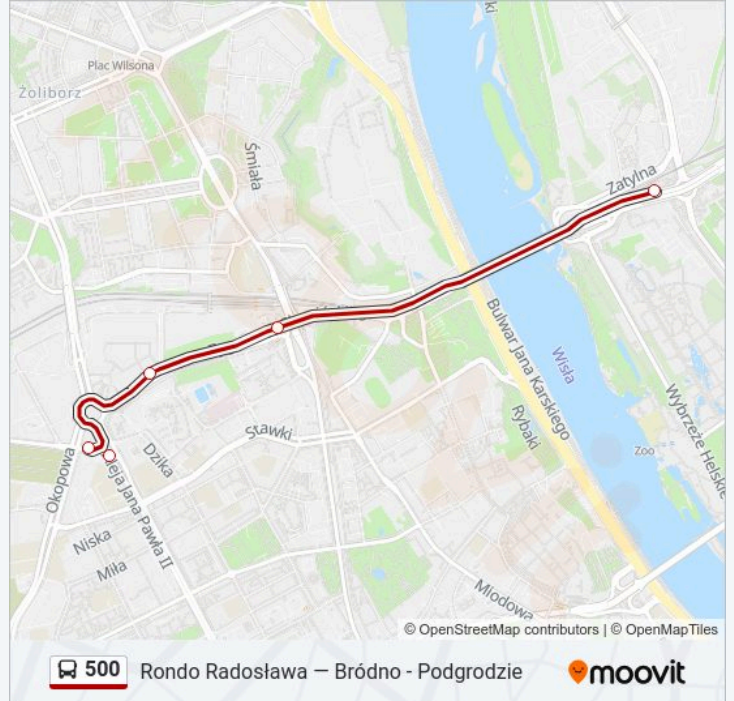

Kierunek: Bródno - Podgordzie

16 przystanków

[WYŚWIETL ROZKŁAD JAZDY LINII](#)

Rondo Radosława 04
Rondo Radosława 03
Baseny Inflancka 01
Dw. Gdański 03
Rondo Starzyńskiego 02
Rondo Żaba 02
Rogowska 02
Kołowa 02
Cm. Bródnowski 02
Niwa 02
Żuromińska 02
Metro Kondratowicza 08
Metro Kondratowicza 01
Szpital Bródnowski 04
Łojewska 02
Bródno - Podgordzie 04

- Bródno - Podgórze 04
- Bródno - Podgórze 01
- Łojewska 01
- Szpital Bródnowski 02
- Metro Kondratowicza 02
- Żuromińska 01
- Niwa 01
- Cm. Bródnowski 01
- Kołowa 01
- Rogowska 01
- Rondo Żaba 01
- Rondo Starzyńskiego 01
- Dw. Gdański 04
- Baseny Inflancka 02
- Rondo Radosława 04

Informacja o: autobus 500

Kierunek: Rondo Radosława

Przystanki: 15

Długość trwania przejazdu: 23 min

Podsumowanie linii:

Kierunek: Rondo Żaba

11 przystanków

[WYŚWIETL ROZKŁAD JAZDY LINII](#)