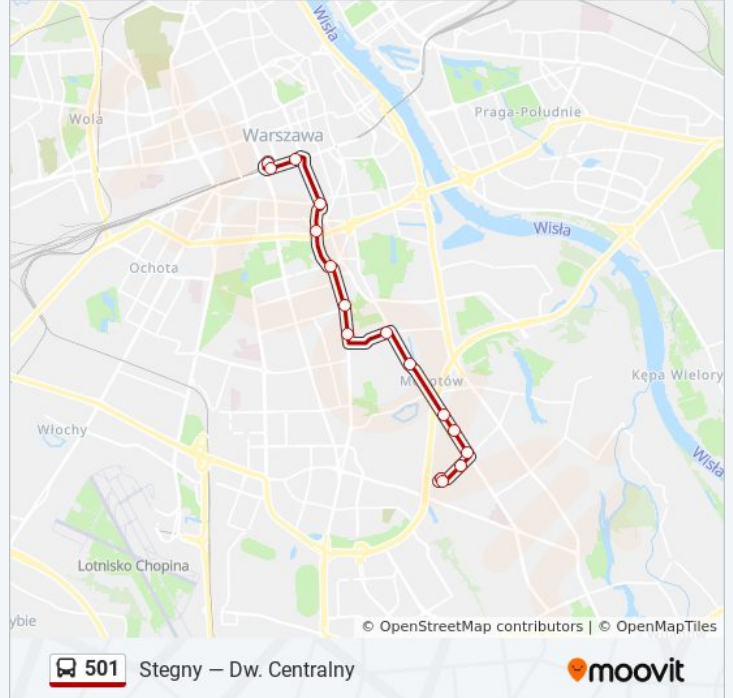

501

Stegny — Dw. Centralny

Skorzystaj Z Aplikacji

autobus 501, linia (Stegny — Dw. Centralny), posiada 2 tras. W dni robocze kursuje:

(1) Dw. Centralny: 04:46 - 22:46(2) Stegny: 05:19 - 22:46

Skorzystaj z aplikacji Moovit, aby znaleźć najbliższy przystanek oraz czas przyjazdu najbliższego środka transportu dla: autobus 501.

Kierunek: Dw. Centralny

13 przystanków

[WYŚWIETL ROZKŁAD JAZDY LINII](#)

Stegny 53

Batumi 01

Czarnomorska 52

Mangalia 52

Kostrzewskiego 52

Dolna 04

Dworkowa 02

Pl. Unii Lubelskiej 02

Metro Politechnika 08

Pl. Konstytucji 02

Centrum 06

Dw. Centralny 02

Dw. Centralny 27

Informacja o: autobus 501**Kierunek:** Dw. Centralny**Przystanki:** 13**Długość trwania przejazdu:** 28 min**Podsumowanie linii:**

Kierunek: Stegny

13 przystanków

[WYŚWIETL ROZKŁAD JAZDY LINII](#)

- Dw. Centralny 27
- Centrum 01
- Pl. Konstytucji 01
- Metro Politechnika 05
- Goworka 51
- Spacerowa 55
- Dolna 01
- Kostrzewskiego 51
- Tor Stegny 01
- Czarnomorska 01
- Św. Bonifacego 51
- Batumi 02
- Stegny 53