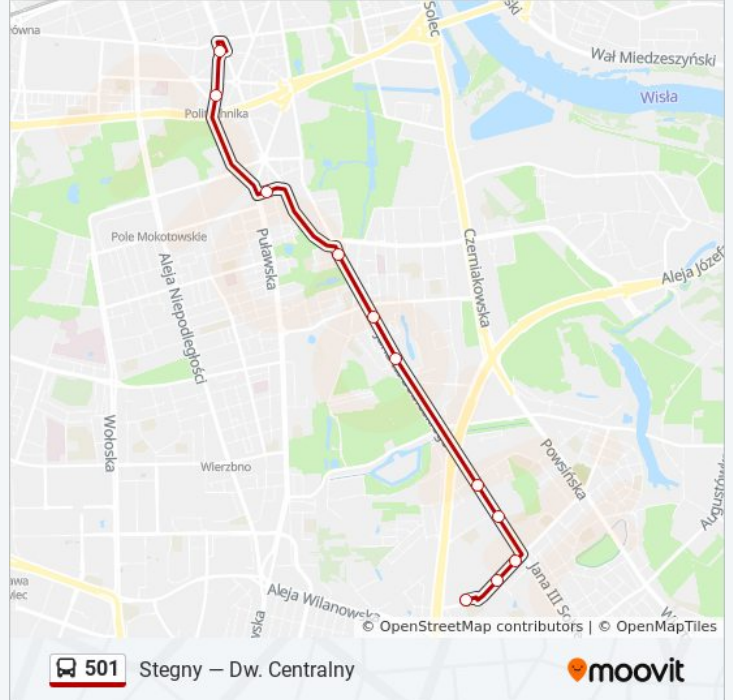

501

Stegny — Dw. Centralny

Skorzystaj Z Aplikacji

autobus 501, linia (Stegny — Dw. Centralny), posiada 2 tras. W dni robocze kursuje:

(1) Dw. Centralny: 04:46 - 22:46(2) Stegny: 05:19 - 22:46

Skorzystaj z aplikacji Moovit, aby znaleźć najbliższy przystanek oraz czas przyjazdu najbliższego środka transportu dla: autobus 501.

Kierunek: Dw. Centralny

13 przystanków

[WYŚWIETL ROZKŁAD JAZDY LINII](#)

Stegny 53

Batumi 01

Czarnomorska 52

Mangalia 52

Kostrzewskiego 52

Informacja o: autobus 501**Kierunek:** Dw. Centralny**Przystanki:** 13**Długość trwania przejazdu:** 28 min**Podsumowanie linii:**

Kierunek: Stegny

13 przystanków

[WYŚWIETL ROZKŁAD JAZDY LINII](#)

- Dw. Centralny 27
- Centrum 01
- Pl. Konstytucji 01
- Metro Politechnika 05
- Goworka 51
- Spacerowa 55
- Dolna 01
- Kostrzewskiego 51
- Tor Stegny 01
- Czarnomorska 01
- Św. Bonifacego 51
- Batumi 02
- Stegny 53

Informacja o: autobus 501

Kierunek: Stegny

Przystanki: 13

Długość trwania przejazdu: 28 min

Podsumowanie linii:

Rozkłady jazdy i mapy tras dla autobus 501 są dostępne w wersji offline w formacie PDF na stronie moovitapp.com. Skorzystaj z [Moovit App](#), aby sprawdzić czasy przyjazdu autobusów na żywo, rozkłady jazdy pociągu czy metra oraz wskazówki krok po kroku jak dojechać w Warszaw komunikacją zbiorową.