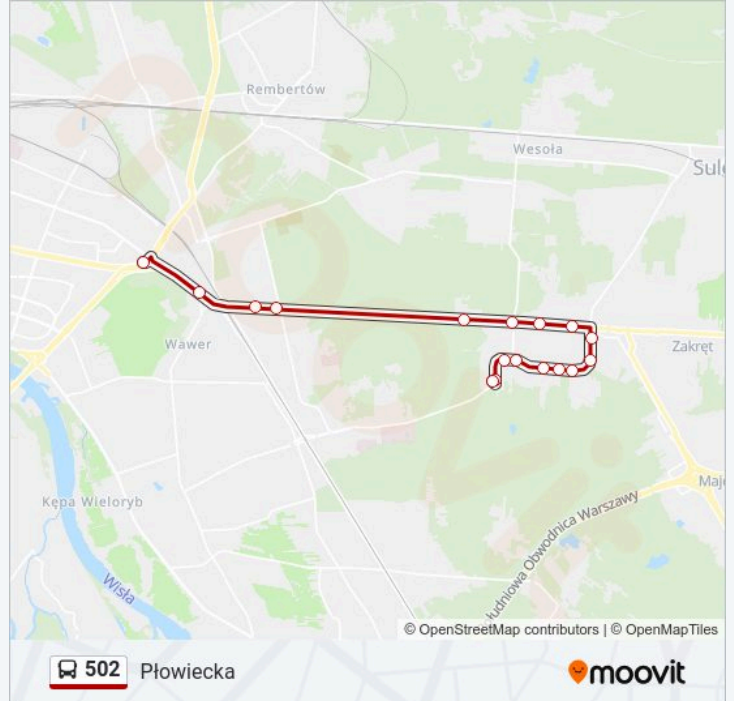

### Kierunek: Płowiecka

17 przystanków

[WYŚWIETL ROZKŁAD JAZDY LINII](#)

Stara Miłosna (Graniczna) 05

Stara Miłosna (Graniczna) 02

Torfowa 04

Torfowa 02

Marmurowa 02

### Kierunek: Stara Miłosna (Graniczna)

28 przystanków

[WYŚWIETL ROZKŁAD JAZDY LINII](#)

- Metro Politechnika 12
- Pl. Konstytucji 01
- Metro Politechnika 07
- Marszałkowska 01
- Pl. Na Rozdrożu 05
- Rozbrat 01
- Saska 02
- Międzynarodowa 02
- Kanał Gocławski 02
- Przyczółek Grochowski 04
- Poligonowa 02
- Zamieniecka 02
- CH Promenada 02
- Zajezdnia Ostrobramska 02
- Trakt Lubelski 02
- Trawiasta 02
- Kajki 02
- Objazdowa 02