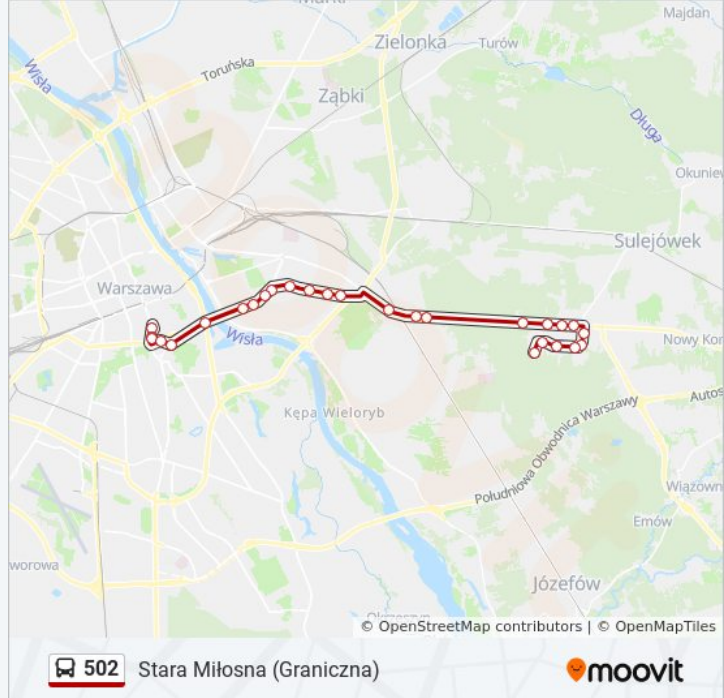

Informacja o: autobus 502

Kierunek: Stara Miłosna (Graniczna)

Przystanki: 28

Długość trwania przejazdu: 41 min

Podsumowanie linii:

1. Praskiego Pułku 02

Fabryczna 02

Nizinna 02

Stara Miłosna (Ułańska) 01

Rumiankowa 01

Pogodna 01

Cieplarniana 01

Marmurowa 01

Torfowa 03

Stara Miłosna (Graniczna) 05

Rozkłady jazdy i mapy tras dla autobus 502 są dostępne w wersji offline w formacie PDF na stronie moovitapp.com. Skorzystaj z [Moovit App](#), aby sprawdzić czasy przyjazdu autobusów na żywo, rozkłady jazdy pociągu czy metra oraz wskazówki krok po kroku jak dojechać w Warszaw komunikacją zbiorową.