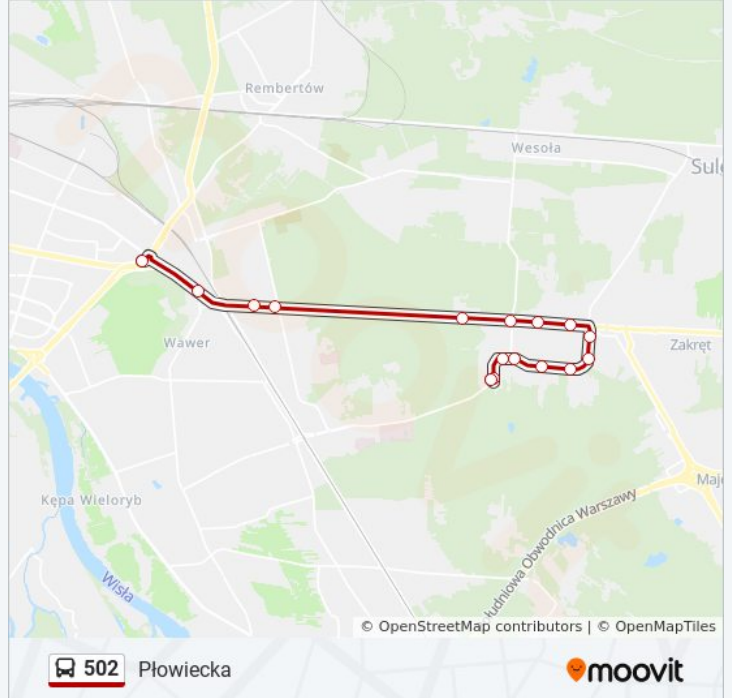

Kierunek: Płowiecka

15 przystanków

[WYŚWIETL ROZKŁAD JAZDY LINII](#)

Metro Politechnika 12

Pl. Konstytucji 01

Metro Politechnika 07

Marszałkowska 01

Pl. Na Rozdrożu 55

Rozbrat 01

Saska 02

Międzynarodowa 02

Kanał Goławski 02

Przyczółek Grochowski 04

Poligonowa 02

Zamieniecka 02

CH Promenada 02

Zajezdnia Ostrobramska 02

Płowiecka 03

Rozkład jazdy dla: autobus 502

Rozkład jazdy dla Płowiecka

poniedziałek	Nieobsługiwane
wtorek	08:13 - 09:13
środa	08:13 - 09:13
czwartek	08:13 - 09:13
piątek	08:13 - 09:13
sobota	Nieobsługiwane
niedziela	Nieobsługiwane

Informacja o: autobus 502

Kierunek: Płowiecka

Przystanki: 15

Długość trwania przejazdu: 26 min

Podsumowanie linii: