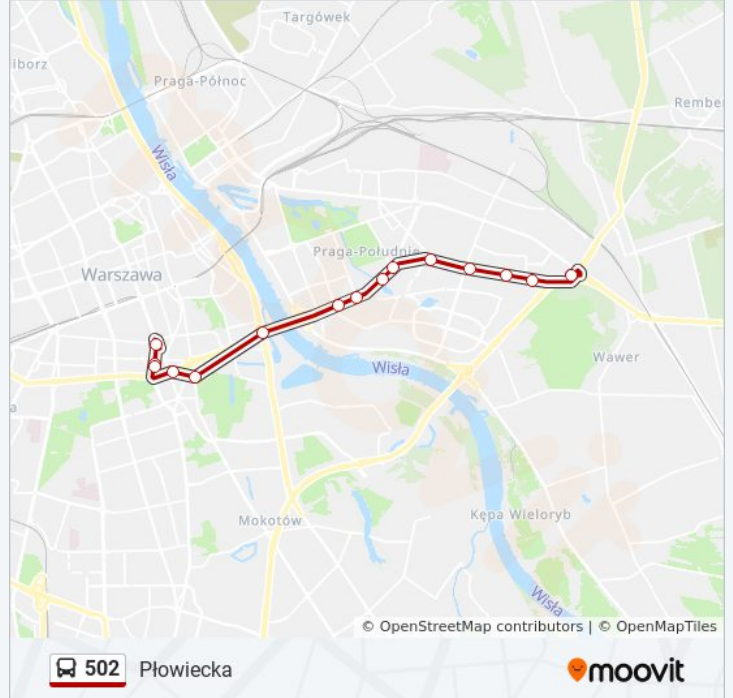

Kierunek: Płowiecka

17 przystanków

[WYŚWIETL ROZKŁAD JAZDY LINII](#)

Stara Miłosna (Graniczna) 05
Stara Miłosna (Graniczna) 02
Torfowa 04
Torfowa 02
Marmurowa 02
Cieplarniana 02
Pogodna 02
Rumiankowa 02
Stara Miłosna (Ułańska) 02
Nizinna 01
Fabryczna 01
1. Praskiego Pułku 01
Objazdowa 01
Kajki 01
Trawiasta 01
Trakt Lubelski 01
Płowiecka 03

Rozkład jazdy dla Płowiecka

poniedziałek	Nieobsługiwane
wtorek	08:13 - 09:13
środa	08:13 - 09:13
czwartek	08:13 - 09:13
piątek	08:13 - 09:13
sobota	Nieobsługiwane
niedziela	Nieobsługiwane

Informacja o: autobus 502

Kierunek: Płowiecka

Przystanki: 15

Długość trwania przejazdu: 26 min

Podsumowanie linii:

Kierunek: Stara Miłosna (Graniczna)

28 przystanków

[WYŚWIETL ROZKŁAD JAZDY LINII](#)

Metro Politechnika 12

Pl. Konstytucji 01

Metro Politechnika 07

Marszałkowska 01

Pl. Na Rozdrożu 55

Rozbrat 01

Saska 02

Międzynarodowa 02

Kanał Gocławski 02