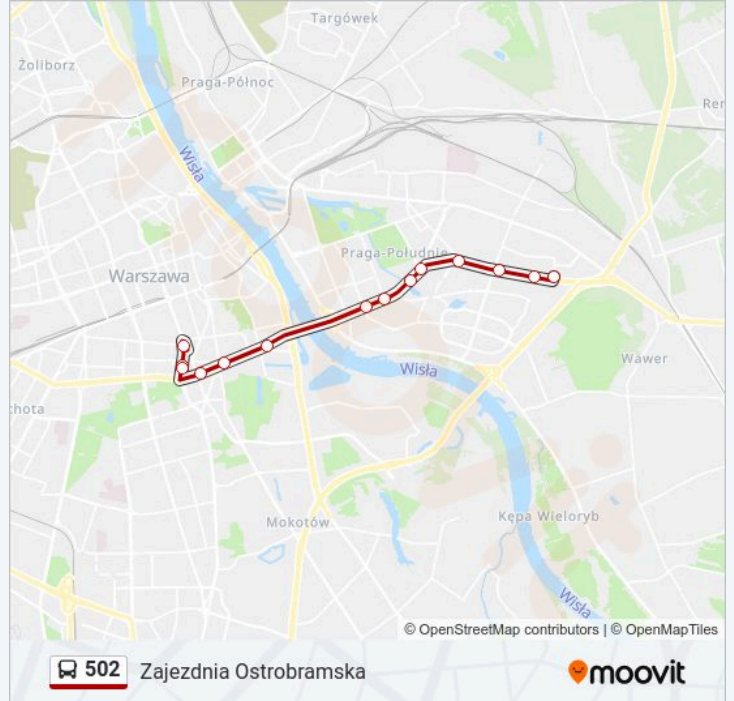

### Informacja o: autobus 502

**Kierunek:** Zajezdnia Ostrobramska

**Przystanki:** 14

**Długość trwania przejazdu:** 24 min

**Podsumowanie linii:**

Rozkłady jazdy i mapy tras dla autobus 502 są dostępne w wersji offline w formacie PDF na stronie [moovitapp.com](https://moovitapp.com). Skorzystaj z Moovit App, aby sprawdzić czasy przyjazdu autobusów na żywo, rozkłady jazdy pociągu czy metra oraz wskazówki krok po kroku jak dojechać w Warszaw komunikacją zbiorową.