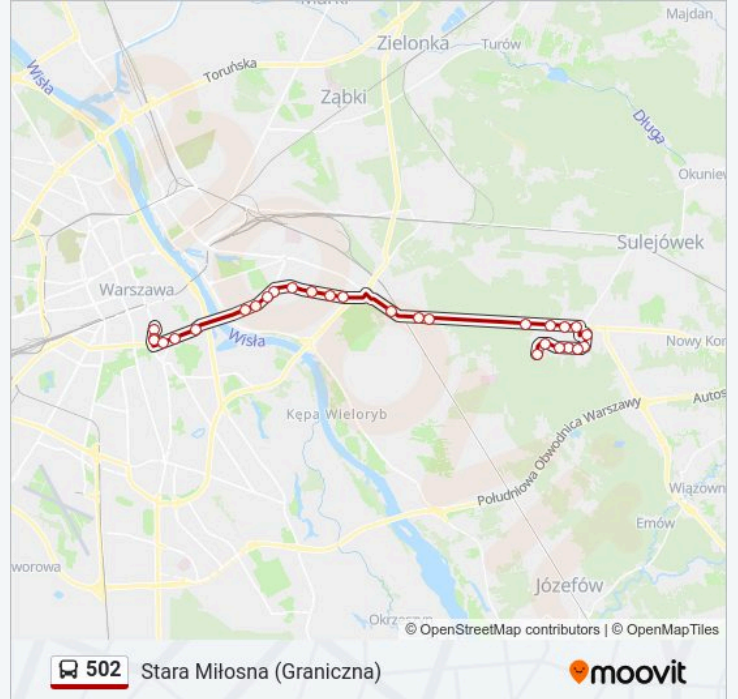

### Kierunek: Stara Miłosna (Graniczna)

28 przystanków

[WYŚWIETL ROZKŁAD JAZDY LINII](#)

- Metro Politechnika 12
- Pl. Konstytucji 01
- Metro Politechnika 07
- Marszałkowska 01
- Pl. Na Rozdrożu 05
- Rozbrat 01
- Saska 02
- Międzynarodowa 02
- Kanał Gocławski 02
- Przyczółek Grochowski 04
- Poligonowa 02
- Zamieniecka 02
- CH Promenada 02
- Zajezdnia Ostrobramska 02
- Trakt Lubelski 02
- Trawiasta 02
- Kajki 02
- Objazdowa 02

### Informacja o: autobus 502

**Kierunek:** Stara Miłosna (Graniczna)

**Przystanki:** 28

**Długość trwania przejazdu:** 42 min

**Podsumowanie linii:**

1. Praskiego Pułku 02

Fabryczna 02

Nizinna 02

Stara Miłosna (Ułańska) 01

Rumiankowa 01

Pogodna 01

Cieplarniana 01

Marmurowa 01

Torfowa 03

Stara Miłosna (Graniczna) 05

### Kierunek: Zajezdnia Ostrobramska

14 przystanków

[WYŚWIETL ROZKŁAD JAZDY LINII](#)

Metro Politechnika 12

Pl. Konstytucji 01

Metro Politechnika 07

Marszałkowska 01

Pl. Na Rozdrożu 05