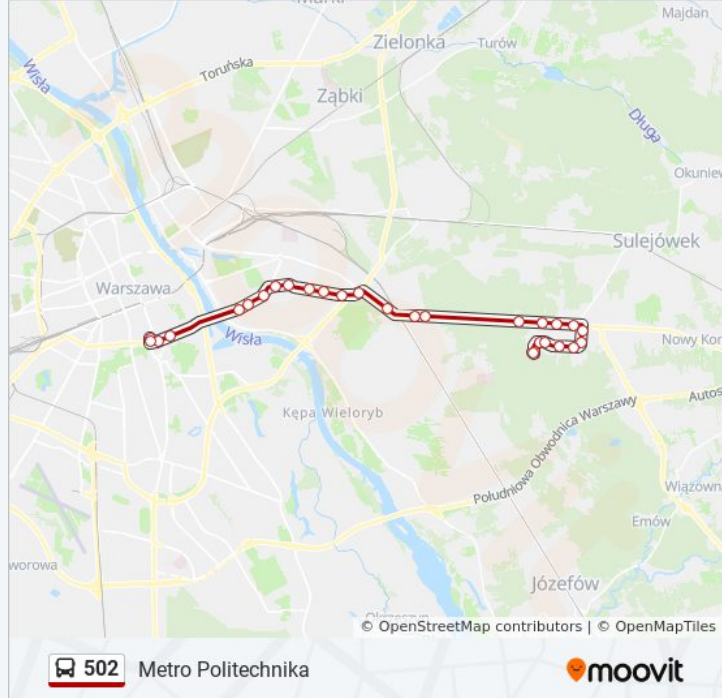

Płowiecka 03

Zajezdnia Ostrobramska 01

CH Promenada 01

Zamieniecka 01

Poligonowa 01

Rozkład jazdy dla: autobus 502

Rozkład jazdy dla Metro Politechnika

poniedziałek	00:07 - 23:37
wtorek	04:29 - 23:07
środa	04:29 - 23:07
czwartek	04:29 - 23:07
piątek	04:29 - 23:07
sobota	04:29 - 23:37
niedziela	04:29 - 22:37

Informacja o: autobus 502**Kierunek:** Metro Politechnika**Przystanki:** 30**Długość trwania przejazdu:** 41 min**Podsumowanie linii:**

Przyczółek Grochowski 03
Kanał Gocławski 01
Międzynarodowa 01
Saska 01
Rozbrat 02
Pl. Na Rozdrożu 06
Marszałkowska 02
Metro Politechnika 08
Metro Politechnika 12

Kierunek: Płowiecka

17 przystanków

[WYŚWIETL ROZKŁAD JAZDY LINII](#)

Stara Miłosna (Graniczna) 05
Stara Miłosna (Graniczna) 02
Torfowa 04
Torfowa 02
Marmurowa 02
Cieplarniana 02
Pogodna 02
Rumiankowa 02
Stara Miłosna (Ułańska) 02
Nizinna 01
Fabryczna 01
1. Praskiego Pułku 01
Objazdowa 01
Kajki 01
Trawiasta 01
Trakt Lubelski 01
Płowiecka 03