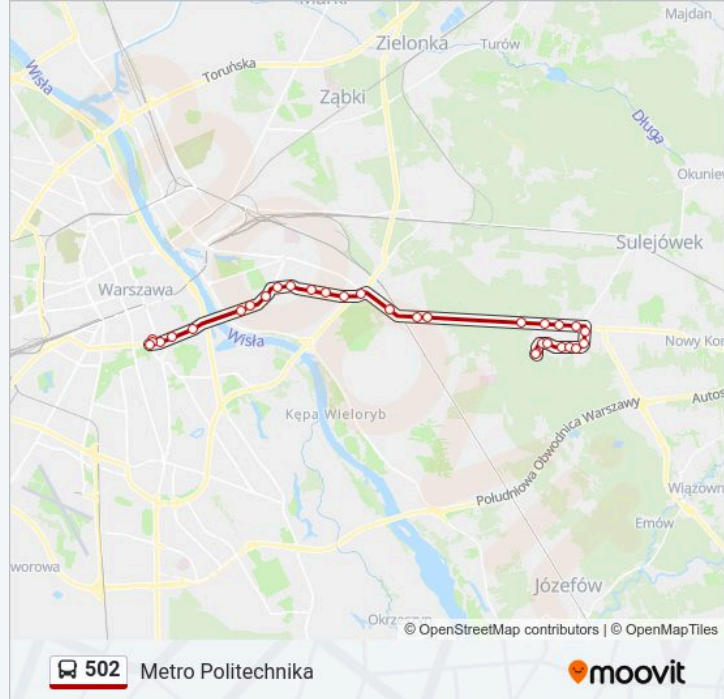

**Informacja o: autobus 502****Kierunek:** Metro Politechnika**Przystanki:** 30**Długość trwania przejazdu:** 41 min**Podsumowanie linii:**

Poligonowa 01

Przyczółek Grochowski 03

Kanał Gocławski 01

Międzynarodowa 01

Saska 01

Rozbrat 02

Pl. Na Rozdrożu 06

Marszałkowska 02

Metro Politechnika 08

Metro Politechnika 12

### Kierunek: Płowiecka

17 przystanków

[WYŚWIETL ROZKŁAD JAZDY LINII](#)

Stara Miłosna (Graniczna) 05

Stara Miłosna (Graniczna) 02

Torfowa 04

Torfowa 02

Marmurowa 02