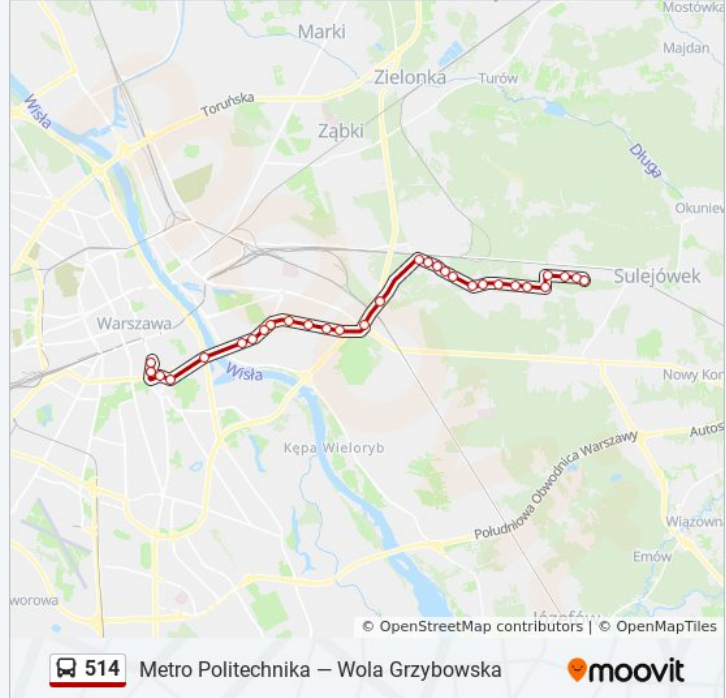

Informacja o: autobus 514

Kierunek: Wola Grzybowska

Przystanki: 31

Długość trwania przejazdu: 43 min

Podsumowanie linii:

Niedziałkowskiego 02

Działyńczyków 02

Instruktorska 02

Sosnowa 02

Brata Alberta 02

Grzybowa 02

Groszówka 02

Rejtana 02

Wesoła - Ratusz 02

Armii Krajowej 02

Chodkiewicza 02

Wiosenna 02

Wola Grzybowska 03

Rozkłady jazdy i mapy tras dla autobus 514 są dostępne w wersji offline w formacie PDF na stronie moovitapp.com. Skorzystaj z [Moovit App](#), aby sprawdzić czasy przyjazdu autobusów na żywo, rozkłady jazdy pociągu czy metra oraz wskazówki krok po kroku jak dojechać w Warszaw komunikacją zbiorową.