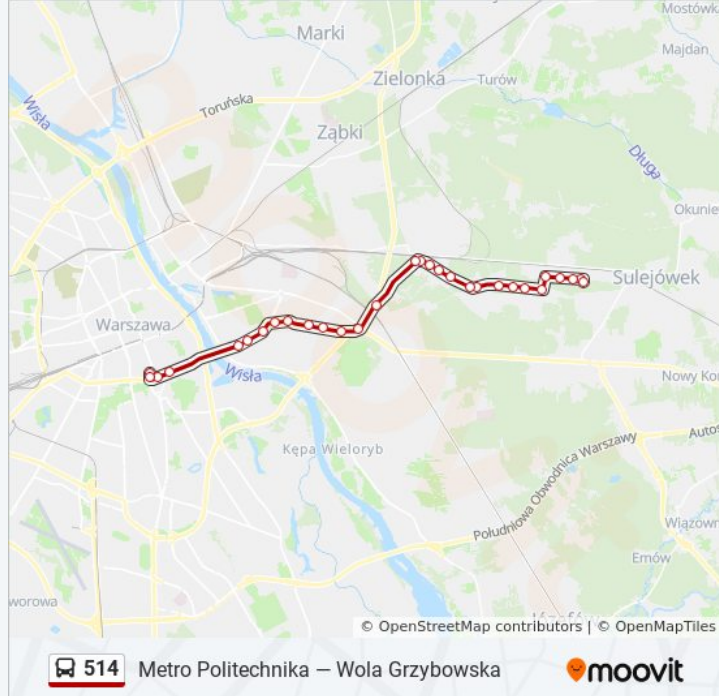

Informacja o: autobus 514**Kierunek:** Metro Politechnika**Przystanki:** 31**Długość trwania przejazdu:** 43 min**Podsumowanie linii:**

Poligonowa 01

Przyczółek Grochowski 03

Kanał Gościński 01

Międzynarodowa 01

Saska 01

Rozbrat 02

Pl. Na Rozdrożu 06

Marszałkowska 02

Metro Politechnika 08

Metro Politechnika 14

Kierunek: Płowiecka

18 przystanków

[WYŚWIETL ROZKŁAD JAZDY LINII](#)

Wola Grzybowska 03

Wola Grzybowska 01

Wiosenna 01

Chodkiewicza 01

Armii Krajowej 01

Wesoła - Ratusz 01

Rejtana 01