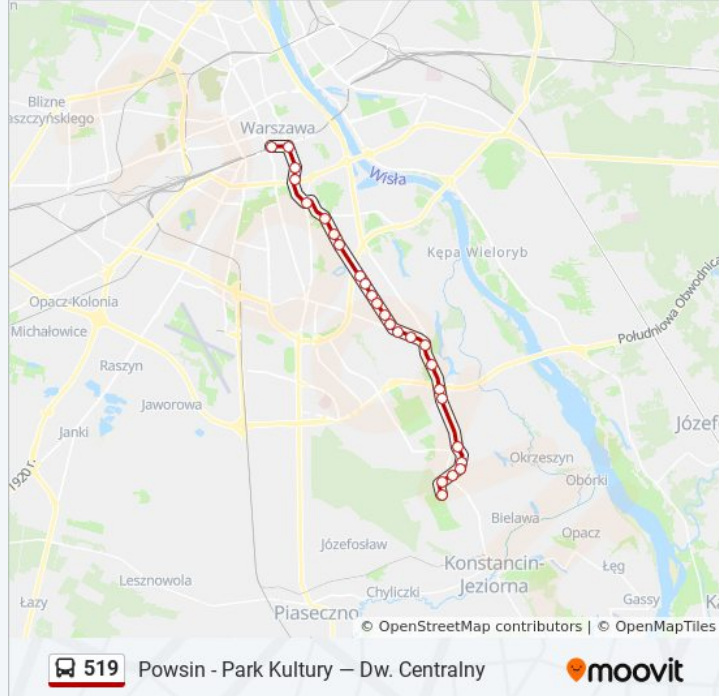

Informacja o: autobus 519

Kierunek: Powsin - Park Kultury

Przystanki: 26

Długość trwania przejazdu: 43 min

Podsumowanie linii:

Powsinek 01
Pałacowa 51
Czekoladowa 01
Rosochata 01
Przekorna 01
Andrutowa 01
Gąsek 01
Powsin - Park Kultury 01

Kierunek: Wilanów

10 przystanków

[WYŚWIETL ROZKŁAD JAZDY LINII](#)

Powsin - Park Kultury 01
Gąsek 02
Andrutowa 02
Przekorna 02
Rosochata 02
Czekoladowa 02
Pałacowa 02
Powsinek 02
Vogla 02
Wilanów 10

Rozkład jazdy dla: autobus 519

Podsumowanie linii:

Kierunek: Wilanów

17 przystanków

[WYŚWIETL ROZKŁAD JAZDY LINII](#)

Dw. Centralny 27
 Centrum 01
 Pl. Konstytucji 01
 Metro Politechnika 05
 Goworka 01
 Spacerowa 55
 Dolna 01
 Kostrzewskiego 51
 Tor Stegny 01
 Czarnomorska 01
 Św. Bonifacego 51
 Truskawiecka 51
 Nałęczowska 01
 Instytut Neurologii 01
 Sobieskiego 01
 Królowej Marysieńki 01
 Wilanów 08