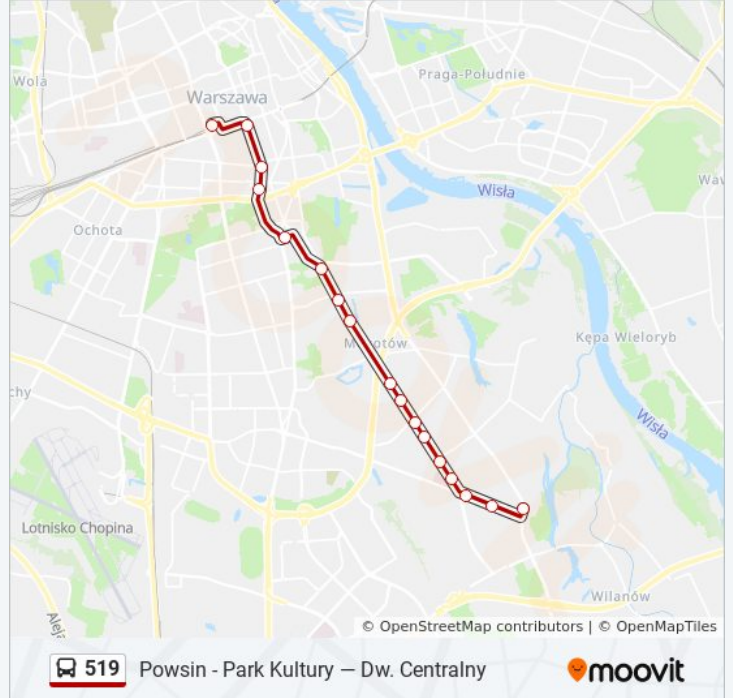

Kierunek: Dw. Centralny

26 przystanków

[WYŚWIETL ROZKŁAD JAZDY LINII](#)

Powsin - Park Kultury 01

Gąsek 02

Andrutowa 02

Przekorna 02

Rosochata 02

Kierunek: Wilanów

10 przystanków

[WYŚWIETL ROZKŁAD JAZDY LINII](#)

Powsin - Park Kultury 01
Gąsek 02
Andrutowa 02
Przekorna 02
Rosochata 02
Czekoladowa 02
Pałacowa 02
Powsinek 02
Vogla 02
Wilanów 10

Rozkład jazdy dla: autobus 519

Podsumowanie linii:

Kierunek: Wilanów

17 przystanków

[WYŚWIETL ROZKŁAD JAZDY LINII](#)

Dw. Centralny 27
 Centrum 01
 Pl. Konstytucji 01
 Metro Politechnika 05
 Goworka 01
 Spacerowa 55
 Dolna 01
 Kostrzewskiego 51
 Tor Stegny 01
 Czarnomorska 01
 Św. Bonifacego 51
 Truskawiecka 51
 Nałęczowska 01
 Instytut Neurologii 01
 Sobieskiego 01
 Królowej Marysieńki 01
 Wilanów 08

Informacja o: autobus 519

Kierunek: Wilanów

Przystanki: 17

Długość trwania przejazdu: 33 min

Podsumowanie linii:

Rozkłady jazdy i mapy tras dla autobus 519 są dostępne w wersji offline w formacie PDF na stronie moovitapp.com. Skorzystaj z [Moovit App](#), aby sprawdzić czasy przyjazdu autobusów na żywo, rozkłady jazdy pociągu czy metra oraz wskazówki krok po kroku jak dojechać w Warszaw komunikacją zbiorową.