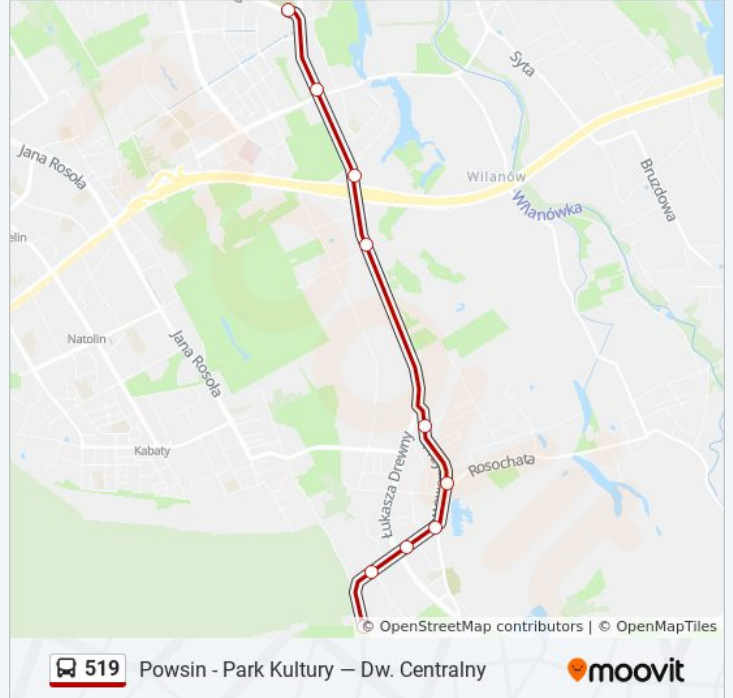

Kierunek: Wilanów

10 przystanków

[WYŚWIETL ROZKŁAD JAZDY LINII](#)

Powsin - Park Kultury 01
Gąsek 02
Andrutowa 02
Przekorna 02
Rosochata 02
Czekoladowa 02
Pałacowa 02
Powsinek 02
Vogla 02
Wilanów 10

Rozkład jazdy dla: autobus 519

Rozkład jazdy dla Wilanów

poniedziałek	23:09
wtorek	23:09
środa	23:09
czwartek	23:09
piątek	23:09
sobota	23:09
niedziela	23:09

Informacja o: autobus 519

Kierunek: Wilanów

Przystanki: 10

Długość trwania przejazdu: 13 min

Podsumowanie linii:

Kierunek: Wilanów

17 przystanków

[WYŚWIETL ROZKŁAD JAZDY LINII](#)

Dw. Centralny 27
 Centrum 01
 Pl. Konstytucji 01
 Metro Politechnika 05
 Goworka 01
 Spacerowa 55
 Dolna 01
 Kostrzewskiego 51
 Tor Stegny 01
 Czarnomorska 01
 Św. Bonifacego 51
 Truskawiecka 51
 Nałęczowska 01
 Instytut Neurologii 01
 Sobieskiego 01
 Królowej Marysieńki 01
 Wilanów 08