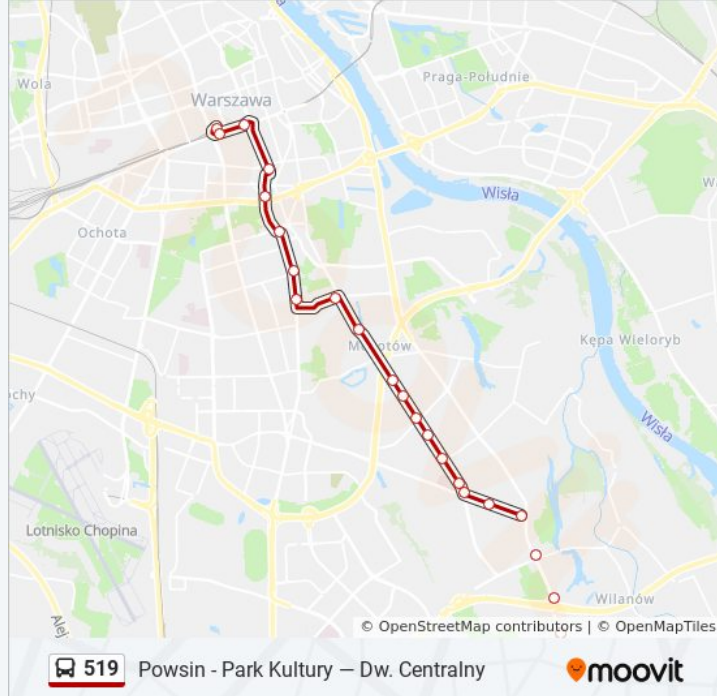

Kierunek: Dw. Centralny

26 przystanków

[WYŚWIETL ROZKŁAD JAZDY LINII](#)

Powsin - Park Kultury 01

Gąsek 02

Andrutowa 02

Przekorna 02

Rosochata 02

Truskawiecka 52

Św. Bonifacego 56

Czarnomorska 52

Mangalia 52

Kostrzewskiego 52

Dolna 52

Spacerowa 04

Pl. Unii Lubelskiej 02

Informacja o: autobus 519**Kierunek:** Dw. Centralny**Przystanki:** 26**Długość trwania przejazdu:** 40 min**Podsumowanie linii:**

Metro Politechnika 08
Pl. Konstytucji 02
Centrum 06
Dw. Centralny 02
Dw. Centralny 27

Podsumowanie linii:

Kierunek: Wilanów

17 przystanków

[WYŚWIETL ROZKŁAD JAZDY LINII](#)

Dw. Centralny 27
 Centrum 01
 Pl. Konstytucji 01
 Metro Politechnika 05
 Goworka 01
 Spacerowa 55
 Dolna 01
 Kostrzewskiego 51
 Tor Stegny 01
 Czarnomorska 01
 Św. Bonifacego 51
 Truskawiecka 51
 Nałęczowska 01
 Instytut Neurologii 01
 Sobieskiego 01
 Królowej Marysieńki 01
 Wilanów 08