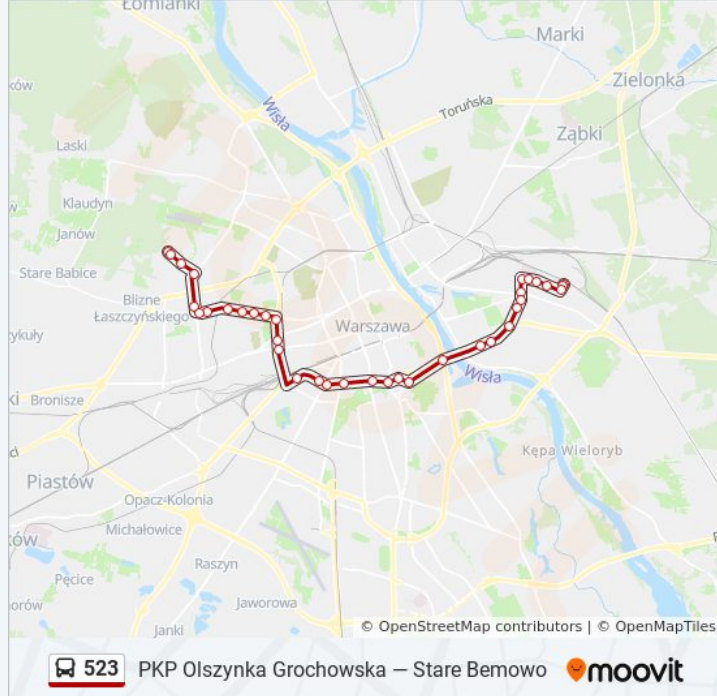

Informacja o: autobus 523

Kierunek: PKP Olszynka Grochowska

Przystanki: 36

Długość trwania przejazdu: 55 min

Podsumowanie linii:

Pl. Na Rozdrożu 55

Rozbrat 01

Saska 02

Międzynarodowa 02

Przyczółek Grochowski 02

Os. Majdańska 02

Wiatraczna 10

Wiatraczna 08

Dwernickiego 04

Szaserów - Szpital 02

Garwolińska 02

Osiedle Młodych 02

Chłopickiego 02

PKP Olszynka Grochowska 05

PKP Olszynka Grochowska 01

Kierunek: Stare Bemowo

34 przystanków

[WYŚWIETL ROZKŁAD JAZDY LINII](#)

PKP Olszynka Grochowska 01