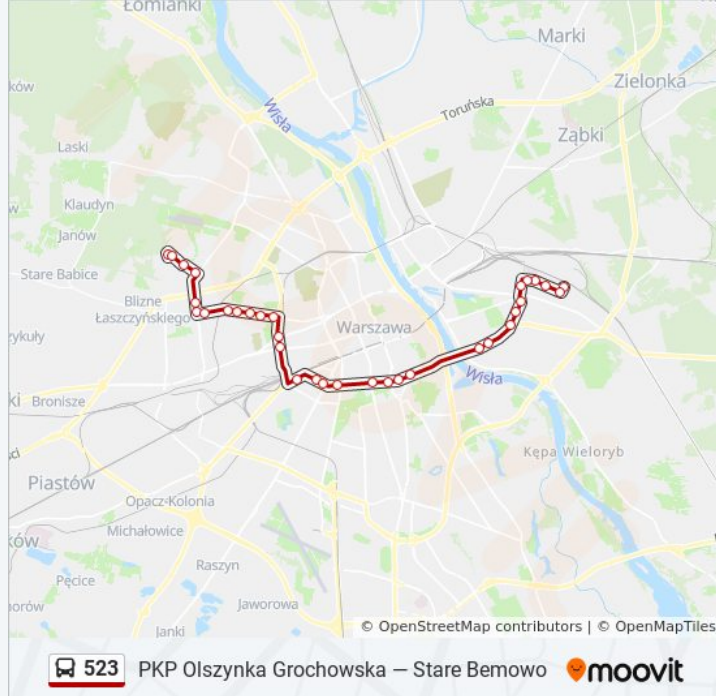

Metro Politechnika 02

GUS 06

Pomnik Lotnika 04

Wawelska 06

Hala Kapińska 02

Dw. Zachodni 02

PKP Wola (Kasprzaka) 06

PKP Wola (Wolska) 06

Metro Młynów 02

Park Moczydło 02

Metro Księcia Janusza 02

Górska 02

Metro Ulrychów 02

Konarskiego 02

Metro Bemowo 04

Kazubów 02

Radiowa 04

Radiowa - WAT 02

Stare Bemowo 02

Stare Bemowo 07

Rozkłady jazdy i mapy tras dla autobusu 523 są dostępne w wersji offline w formacie PDF na stronie moovitapp.com. Skorzystaj z [Moovit App](#), aby sprawdzić czasy przyjazdu autobusów na żywo, rozkłady jazdy pociągu czy metra oraz wskazówki krok po kroku jak dojechać w Warszaw komunikacją zbiorową.

[O Moovit](#) • [Rozwiązania MaaS](#) • [Obsługiwane państwa](#) • [Społeczność Moovit](#)

© 2024 Moovit - Wszelkie prawa zastrzeżone

**Sprawdź przyjazdy pojazdów
w czasie rzeczywistym**