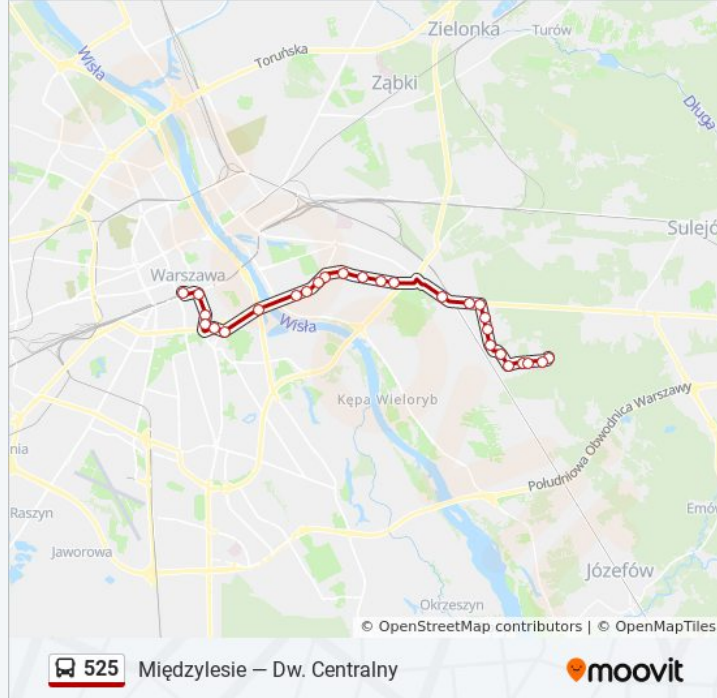

### Kierunek: Dw. Centralny

29 przystanków

[WYŚWIETL ROZKŁAD JAZDY LINII](#)

Międzyzylesie 01

Centrum Zdrowia Dziecka 01

Bielszowicka 01

Bursztynowa - Szpital 01

Pożaryskiego 01

### Informacja o: autobus 525

**Kierunek:** Międzyzylesie

**Przystanki:** 27

**Długość trwania przejazdu:** 41 min

**Podsumowanie linii:**

Odrożenia 01

Alpejska - Instytut 01

IX Poprzeczna 01

Czatów 01

Pożaryskiego 02

Bursztynowa - Szpital 02

Bielszowicka 02

Centrum Zdrowia Dziecka 02

Międzylesie 01

Rozkłady jazdy i mapy tras dla autobus 525 są dostępne w wersji offline w formacie PDF na stronie [moovitapp.com](https://moovitapp.com). Skorzystaj z [Moovit App](#), aby sprawdzić czasy przyjazdu autobusów na żywo, rozkłady jazdy pociągu czy metra oraz wskazówki krok po kroku jak dojechać w Warszaw komunikacją zbiorową.