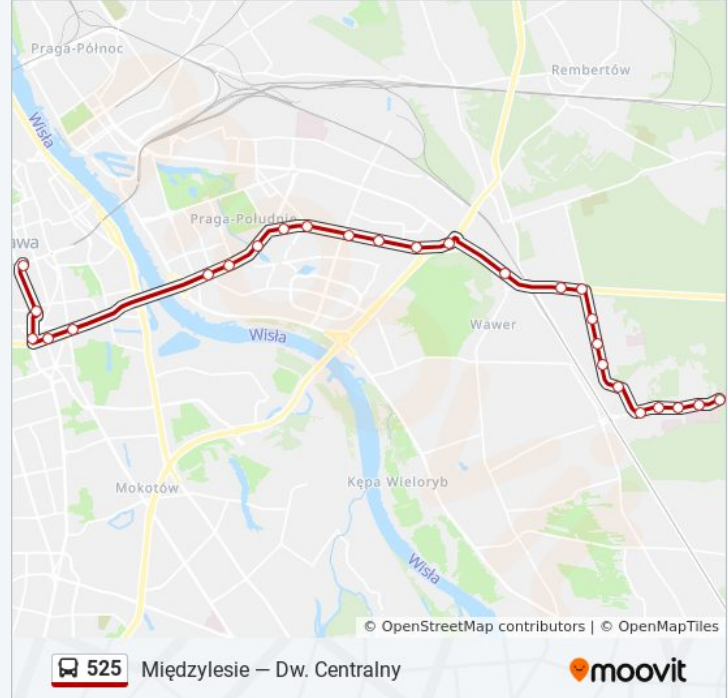

Skorzystaj z aplikacji Moovit, aby znaleźć najbliższy przystanek oraz czas przyjazdu najbliższego środka transportu dla: autobus 525.

**Kierunek: Centrum**

27 przystanków

[WYŚWIETL ROZKŁAD JAZDY LINII](#)

**Informacja o: autobus 525****Kierunek:** Centrum**Przystanki:** 27**Długość trwania przejazdu:** 46 min**Podsumowanie linii:**

Rozbrat 02

Pl. Na Rozdrożu 06

Marszałkowska 02

Metro Politechnika 08

Pl. Konstytucji 02

### Kierunek: Dw. Centralny

29 przystanków

[WYŚWIETL ROZKŁAD JAZDY LINII](#)

Międzyzylesie 01

Centrum Zdrowia Dziecka 01

Bielszowicka 01

Bursztynowa - Szpital 01

Pożaryskiego 01

### Kierunek: Międzyzylesie

27 przystanków

[WYŚWIETL ROZKŁAD JAZDY LINII](#)

Dw. Centralny 21

Centrum 01

Pl. Konstytucji 01

Metro Politechnika 07

Marszałkowska 01