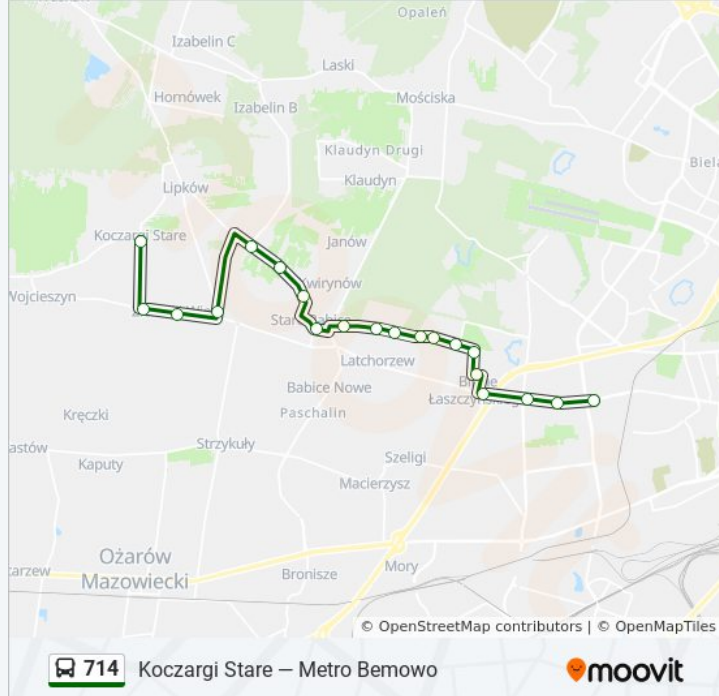

Groty 01

Blizne Łaszczyńskiego Fortowa 01

Blizne Łaszczyńskiego Niska 01

Blizne Łaszczyńskiego 01

Os. Górczewska 03

Klemensiewicza 01

Metro Bemowo 01

Rozkłady jazdy i mapy tras dla autobus 714 są dostępne w wersji offline w formacie PDF na stronie moovitapp.com. Skorzystaj z [Moovit App](#), aby sprawdzić czasy przyjazdu autobusów na żywo, rozkłady jazdy pociągu czy metra oraz wskazówki krok po kroku jak dojechać w Warszaw komunikacją zbiorową.

[O Moovit](#) • [Rozwiązania MaaS](#) • [Obsługiwane państwa](#) • [Społeczność Moovit](#)

© 2024 Moovit - Wszelkie prawa zastrzeżone

**Sprawdź przyjazdy pojazdów
w czasie rzeczywistym**