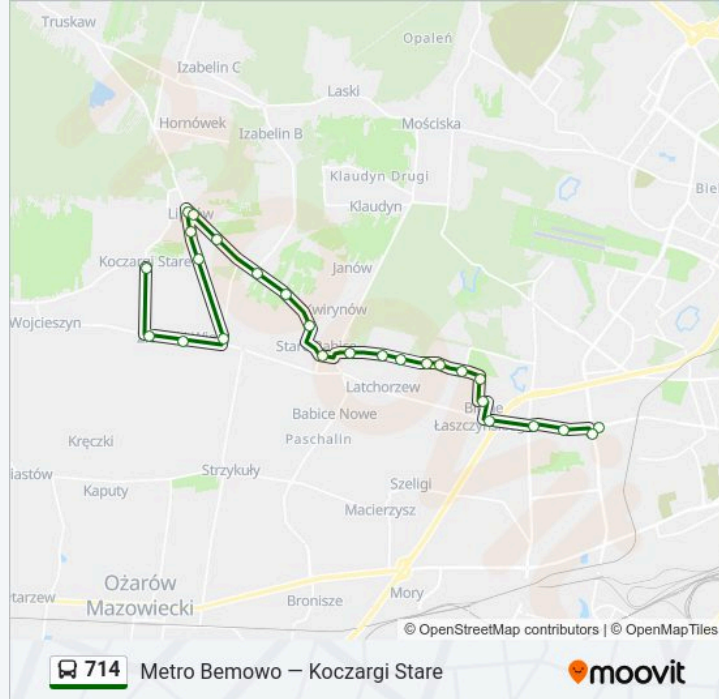

Autobus 714, linia (Metro Bemowo – Koczargi Stare), posiada 2 tras. W dni robocze kursuje:

(1) Koczargi Stare: 04:09 - 23:12(2) Metro Bemowo: 04:39 - 23:41

Skorzystaj z aplikacji Moovit, aby znaleźć najbliższy przystanek oraz czas przyjazdu najbliższego środka transportu dla: autobus 714.

Kierunek: Koczargi Stare

22 przystanków

[WYŚWIETL ROZKŁAD JAZDY LINII](#)

Metro Bemowo 02
Klemensiewicza 02
Os. Górczewska 04
Blizne Łaszczyńskiego 04
Blizne Łaszczyńskiego Niska 02
Blizne Łaszczyńskiego Fortowa 02
Groty 02
Blizne Jasińskiego Prusa 02
Latchorzew Reymonta 02
Stare Babice Cmentarz 02
Stare Babice Rynek 02
Stare Babice Wołodyjowskiego 02
Stare Babice Thomme 02
Stare Babice Osiedlowa 02
Lipków Mościckiego 02
Lipków 02
Lipków Przy Parku 04
Koczargi Stare Akacyjowa 02
Koczargi Stare Podleśna 02
Koczargi Stare Wrzosowa 01
Koczargi Stare Wrzosowa 02

Informacja o: autobus 714

Kierunek: Metro Bemowo

Przystanki: 25

Długość trwania przejazdu: 32 min

Podsumowanie linii:

Groty 01

Blizne Łaszczyńskiego Fortowa 01

Blizne Łaszczyńskiego Niska 01

Blizne Łaszczyńskiego 01

Os. Górczewska 03

Klemensiewicza 01

Metro Bemowo 01

Rozkłady jazdy i mapy tras dla autobus 714 są dostępne w wersji offline w formacie PDF na stronie moovitapp.com. Skorzystaj z Moovit App, aby sprawdzić czasy przyjazdu autobusów na żywo, rozkłady jazdy pociągu czy metra oraz wskazówki krok po kroku jak dojechać w Warszaw komunikacją zbiorową.