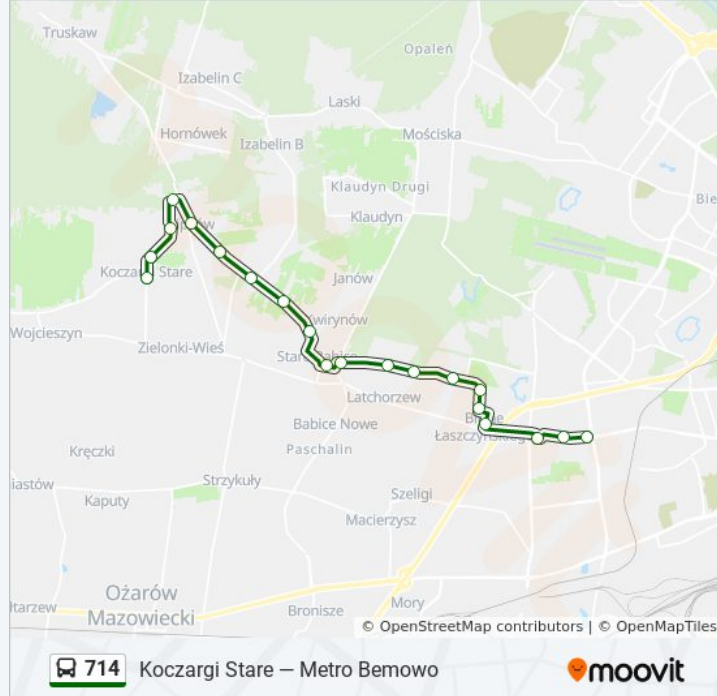

Autobus 714, linia (Metro Bemowo — Koczargi Stare), posiada 2 tras. W dni robocze kursuje:

(1) Koczargi Stare: 04:14 - 23:12(2) Metro Bemowo: 04:44 - 23:41

Skorzystaj z aplikacji Moovit, aby znaleźć najbliższy przystanek oraz czas przyjazdu najbliższego środka transportu dla: autobus 714.

Kierunek: Koczargi Stare

22 przystanków

[WYŚWIETL ROZKŁAD JAZDY LINII](#)

Metro Bemowo 02
Klemensiewicza 02
Os. Górczewska 04
Blizne Łaszczyńskiego 04
Blizne Łaszczyńskiego Niska 02
Blizne Łaszczyńskiego Fortowa 02
Groty 02
Blizne Jasińskiego Prusa 02
Latchorzew Reymonta 02
Stare Babice Cmentarz 02
Stare Babice Rynek 02
Stare Babice Wołodyjowskiego 02
Stare Babice Thomme 02
Stare Babice Osiedlowa 02
Lipków Mościckiego 02
Lipków 02
Lipków Przy Parku 04
Koczargi Stare Akacyjowa 02
Koczargi Stare Podleśna 02
Koczargi Stare Wrzosowa 01
Koczargi Stare Wrzosowa 02

Rozkład jazdy dla: autobus 714

Rozkład jazdy dla Koczargi Stare

poniedziałek	04:14 - 23:12
wtorek	04:14 - 23:12
środa	04:14 - 23:12
czwartek	04:14 - 23:12
piątek	04:14 - 23:12
sobota	04:09 - 23:09
niedziela	04:09 - 23:09

Informacja o: autobus 714

Kierunek: Koczargi Stare

Przystanki: 22

Długość trwania przejazdu: 29 min

Podsumowanie linii:

Kierunek: Metro Bemowo

25 przystanków

[WYŚWIETL ROZKŁAD JAZDY LINII](#)