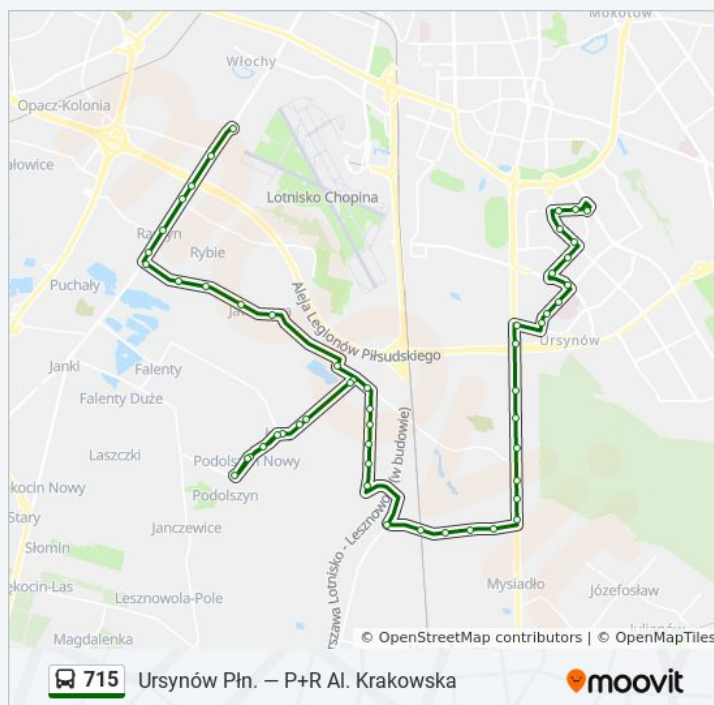

04:20 - 23:20

sobota

04:20 - 23:20

niedziela

04:20 - 22:20

Informacja o: autobus 715

Kierunek: Ursynów Płn.

Przystanki: 52

Długość trwania przejazdu: 60 min

Podsumowanie linii:

Karczunkowska 02

Jagielska 02

Kapeli 02

Pelikanów 02

Łagiewnicka 02

Bogatki 02

Żołą 02

Sójki 03

CH Ursynów 03

Makolągwy 01

Łukaszczyka 01

Centrum Onkologii 04

Herbsta 03

Dunikowskiego 01