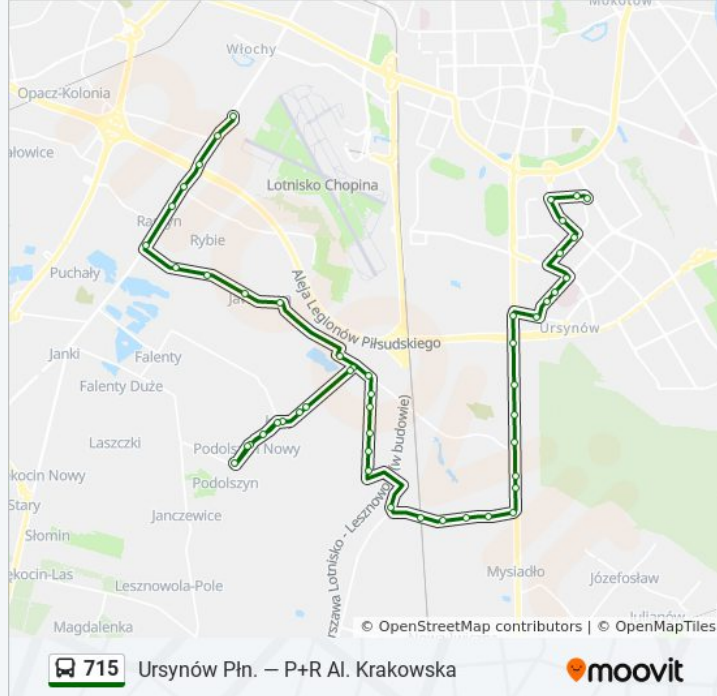

PKP Jeziorki 02

Zgorzała 02

Dawidy Bankowe Starzyńskiego 02

Dawidy Bankowe Miklaszewskiego 02

Dawidy Bankowe Boryny 02

Dawidy Bankowe Parlamentarna 02

Dawidy Bankowe Kwiatów Polnych 02

Dawidy Baletowa 02

Dawidy Długa 01

Dawidy Bankowe Łady - Szkoła 01

Łady 01

Nowy Podolszyn 01

Podolszyn 01

Nowy Podolszyn 02

Łady Figowa 02

Łady 02

Dawidy Bankowe Łady - Szkoła 02

Dawidy Długa 02

Dawidy Spółdzielnia 02

Jaworowa Objazdowa 02

Jaworowa Promyka 02

Rybie 02

Raszyn Stadion 02

Raszyn Sportowa 01

Raszyn Młyn 01

Na Skraju 01

Stoicka 01

Szyszkowa 01

P+R Al. Krakowska 13

Kierunek: Ursynów Płn.

52 przystanków

[WYŚWIETL ROZKŁAD JAZDY LINII](#)

Rozkład jazdy dla: autobus 715

Rozkład jazdy dla Ursynów Płn.

poniedziałek

00:20 - 23:20