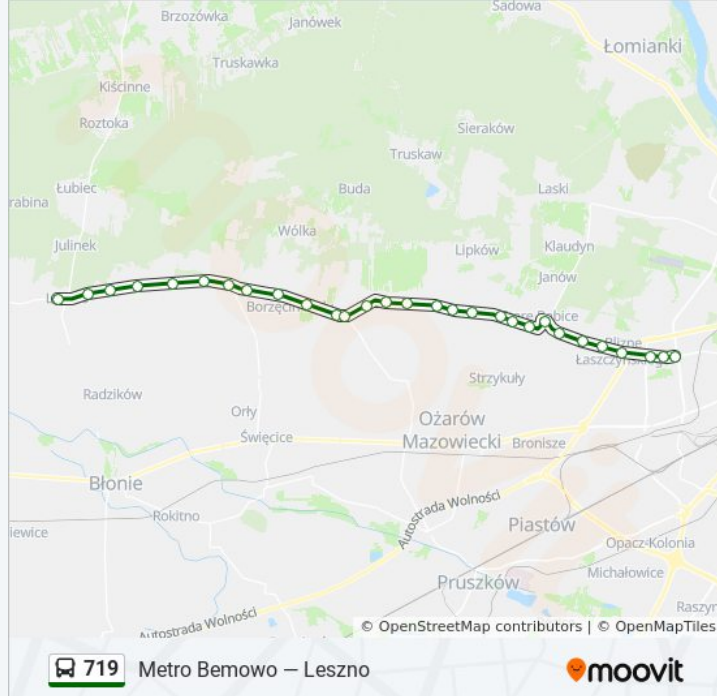

Informacja o: autobus 719

Kierunek: Leszno

Przystanki: 29

Długość trwania przejazdu: 41 min

Podsumowanie linii:

Koczargi Nowe 01

Wojcieszyn 01

Wojcieszyn Królowej Marysieńki 01

Wierzbin 01

Borzęcin Duży - Szkoła 01

Borzęcin Duży 01

Borzęcin Duży - Wieś 01

Wyględy 01

Zaborów Wiosenna 01

Zaborów - Szkoła 01

Zaborów Janin 01

Zaborówek - Osiedle 01

Zaborówek - Wieś 01

Leszno Warszawska 01

Leszno - GS 01

Leszno 02

Kierunek: Metro Bemowo

39 przystanków

[WYŚWIETL ROZKŁAD JAZDY LINII](#)