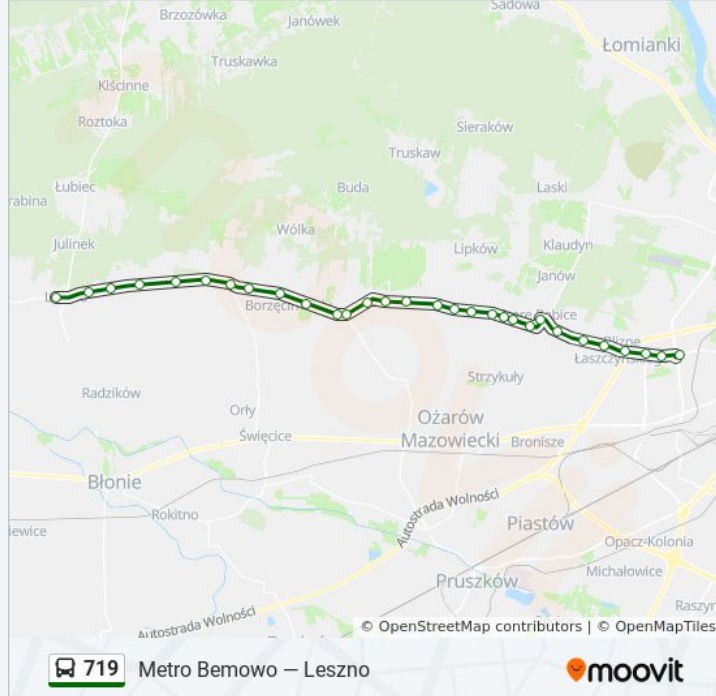

Latchorzew 01

Lubiczów 01

Blizne Jasińskiego 01

Blizne Łaszczyńskiego 01

Os. Górczewska 03

Klemensiewicza 01

Metro Bemowo 01

Rozkłady jazdy i mapy tras dla autobus 719 są dostępne w wersji offline w formie PDF na stronie moovitapp.com. Skorzystaj z [Moovit App](https://moovitapp.com), aby sprawdzić czasy przyjazdu autobusów na żywo, rozkłady jazdy pociągu czy metra oraz wskazówki krok po kroku jak dojechać w Warszawie komunikacją zbiorową.