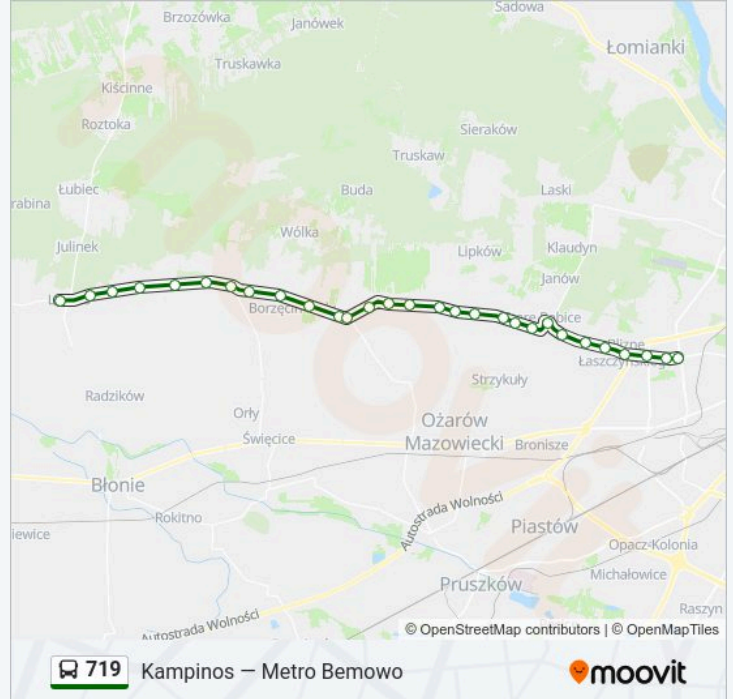

Informacja o: autobus 719

Kierunek: Leszno

Przystanki: 29

Długość trwania przejazdu: 40 min

Podsumowanie linii:

Koczargi Nowe 01

Wojcieszyn 01

Wojcieszyn Królowej Marysieńki 01

Wierzbin 01

Borzęcin Duży - Szkoła 01

Borzęcin Duży 01

Borzęcin Duży - Wieś 01

Wyględy 01

Zaborów Wiosenna 01

Zaborów - Szkoła 01

Zaborów Janin 01

Zaborówek - Osiedle 01

Zaborówek - Wieś 01

Leszno Warszawska 01

Leszno - GS 01

Leszno 02

Kierunek: Metro Bemowo

39 przystanków

[WYŚWIETL ROZKŁAD JAZDY LINII](#)