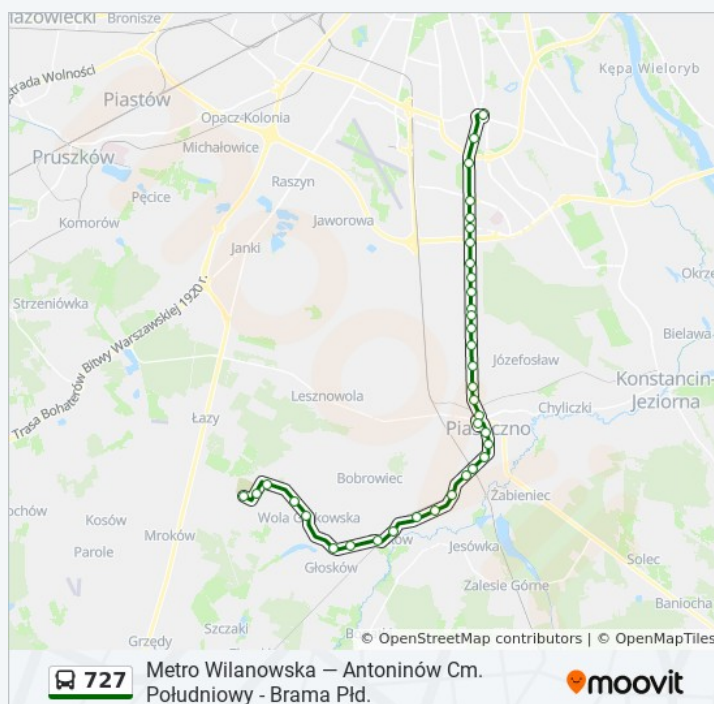

Informacja o: autobus 727

Kierunek: Władysławów

Przystanki: 39

Długość trwania przejazdu: 56 min

Podsumowanie linii:

Gołków - Wieś 01

Gołków Zielona 03

Głoków-Letnisko Głoków - Letnisko 01