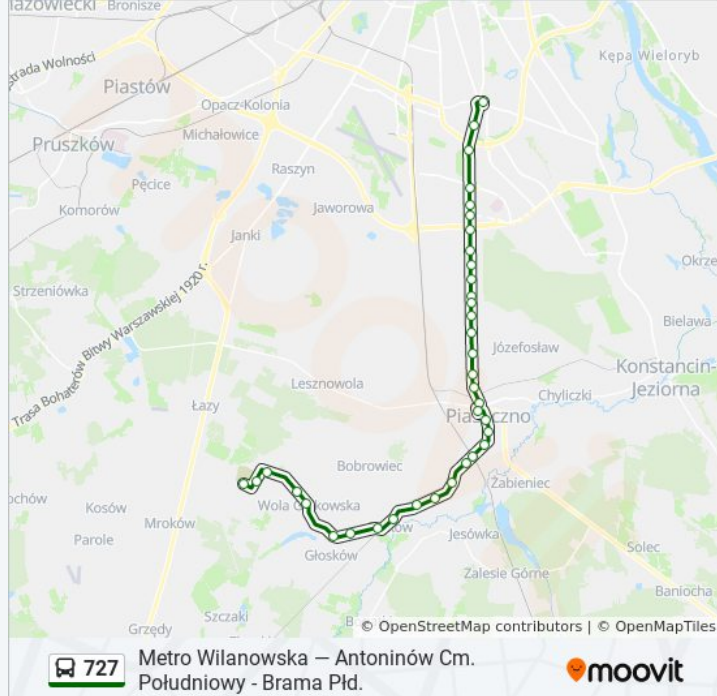

Głoków Milenium 01

Głoków - Szkoła 03

Głoków-Letnisko Lipowa 01

Bąkówka 01

Bąkówka Ładna 01

Robercin 01

Wola Gołkowska Rybna 02

Wola Gołkowska Orzechowa 02

Kuleszówka 02

Antoninów Cm. Południowy - Brama Wsch. 02

Antoninów Cm. Południowy - Brama Płd. 01

Kierunek: Metro Wilanowska

43 przystanków

[WYŚWIETL ROZKŁAD JAZDY LINII](#)

Antoninów Cm. Południowy - Brama Płd. 01

Antoninów Cm. Południowy - Brama Wsch. 01

Kuleszówka 01

Wola Gołkowska Orzechowa 01

Wola Gołkowska Rybna 03

Robercin 02

Bąkówka Ładna 02

Metro Wilanowska – Antoninów Cm.
Południowy - Brama Płd.

Rozkład jazdy dla: autobus 727

Rozkład jazdy dla Metro Wilanowska

poniedziałek	04:33 - 23:55
wtorek	04:33 - 23:55
środa	04:33 - 23:55
czwartek	04:33 - 23:55
piątek	04:33 - 23:55
sobota	04:25 - 23:55
niedziela	04:25 - 23:55

Głoków-Letnisko Ogrodowa 01