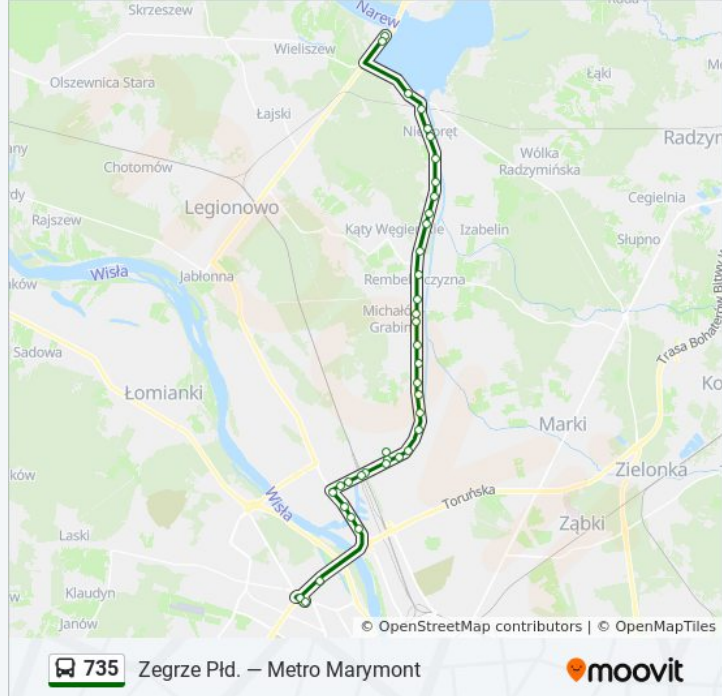

Informacja o: autobus 735**Kierunek:** Metro Marymont**Przystanki:** 38**Długość trwania przejazdu:** 49 min**Podsumowanie linii:**

Bruszevska 01

Zakłady Zbożowe 01

Zaplecze 01

Płytowa 01

PKP Żerań 03

PKP Żerań 05

Cementownia 01

Wartka 01

Płochocińska 01

Konwaliowa 01

Kanał Żerański 01

EC Żerań 01

Os. Potok 04

Park Kaskada 06

Park Kaskada 01

Metro Marymont 11

Metro Marymont 15

Kierunek: Zegrze Północne

35 przystanków

[WYŚWIETL ROZKŁAD JAZDY LINII](#)

Metro Marymont 15

Park Kaskada 05