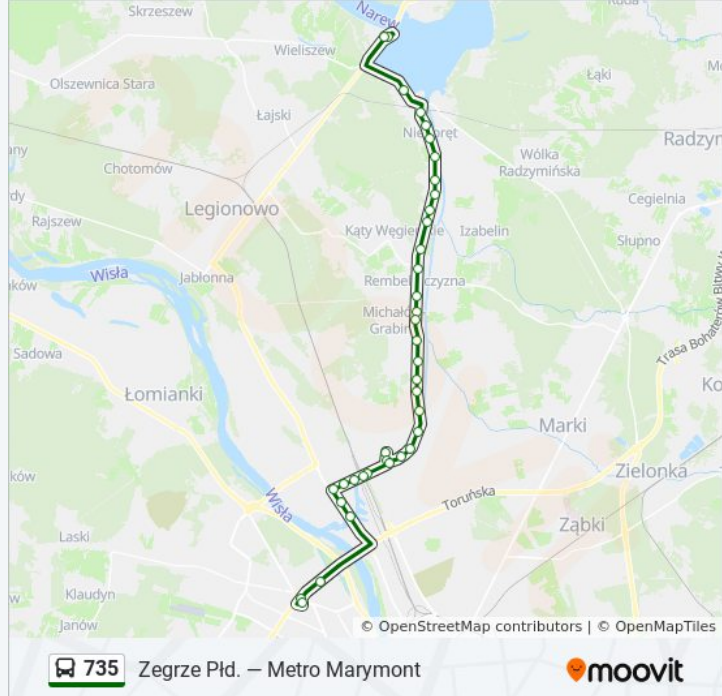

Tomaszew 02

Wilkowiecka 02

Szamocin 02

Kobiałka 02

Długorzeczna 02

Rembelszczyzna Grabina 02

Rembelszczyzna Gazownia 02

Rembelszczyzna 02

Stanisławów Pierwszy Przyleśna 02

Stanisławów 02

Stanisławów Pierwszy Aleksandrów 02

Nieporęt Głogi 02

Nieporęt Lipy 02

Nieporęt Protazego 02

Nieporęt Urząd Gminy 02

Nieporęt Os. Las 02

PKP Nieporęt 02

Nieporęt Stokrotki 02

Zegrze Płd. 02

Zegrze Płd. 03

Rozkłady jazdy i mapy tras dla autobus 735 są dostępne w wersji offline w formacie PDF na stronie moovitapp.com. Skorzystaj z [Moovit App](#), aby sprawdzić czasy przyjazdu autobusów na żywo, rozkłady jazdy pociągu czy metra oraz wskazówki krok po kroku jak dojechać w Warszaw komunikacją zbiorową.