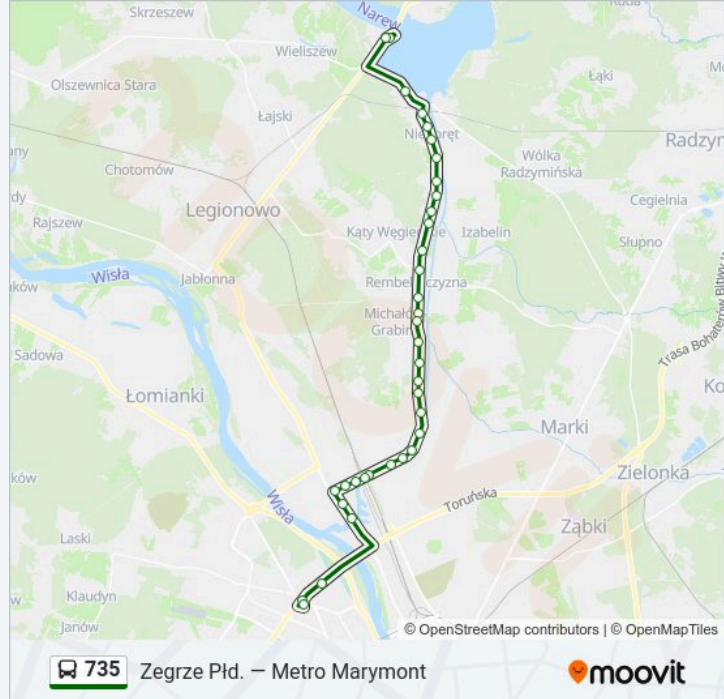

Tomaszew 02

Wilkowiecka 02

Szamocin 02

Kobiałka 02

Długorzeczna 02

Rembelszczyzna Grabina 02

Rembelszczyzna Gazownia 02

Rembelszczyzna 02

PKP Nieporęt 02

Nieporęt Stokrotki 02

Zegrze Płd. 02

Zegrze Płd. 03

Rozkłady jazdy i mapy tras dla autobus 735 są dostępne w wersji offline w formacie PDF na stronie moovitapp.com. Skorzystaj z Moovit App, aby sprawdzić czasy przyjazdu autobusów na żywo, rozkłady jazdy pociągu czy metra oraz wskazówki krok po kroku jak dojechać w Warszaw komunikacją zbiorową.