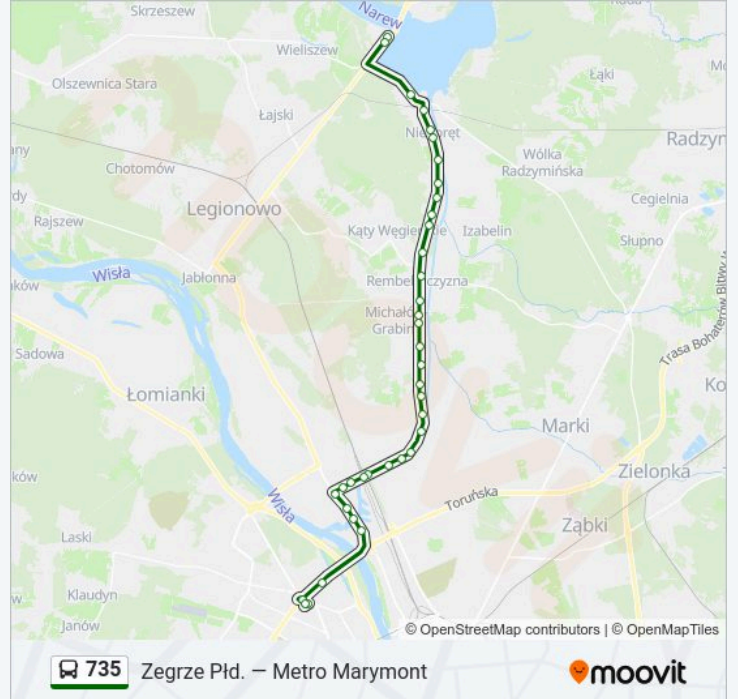

Informacja o: autobus 735**Kierunek:** Metro Marymont**Przystanki:** 38**Długość trwania przejazdu:** 49 min**Podsumowanie linii:**

Bruszevska 01

Zakłady Zbożowe 01

Zaplecze 01

Płytowa 01

PKP Żerań 03

PKP Żerań 05

Park Kaskada 01

Metro Marymont 11

Metro Marymont 15

Kierunek: Zegrze Płd.

35 przystanków

[WYŚWIETL ROZKŁAD JAZDY LINII](#)

Metro Marymont 15

Park Kaskada 05