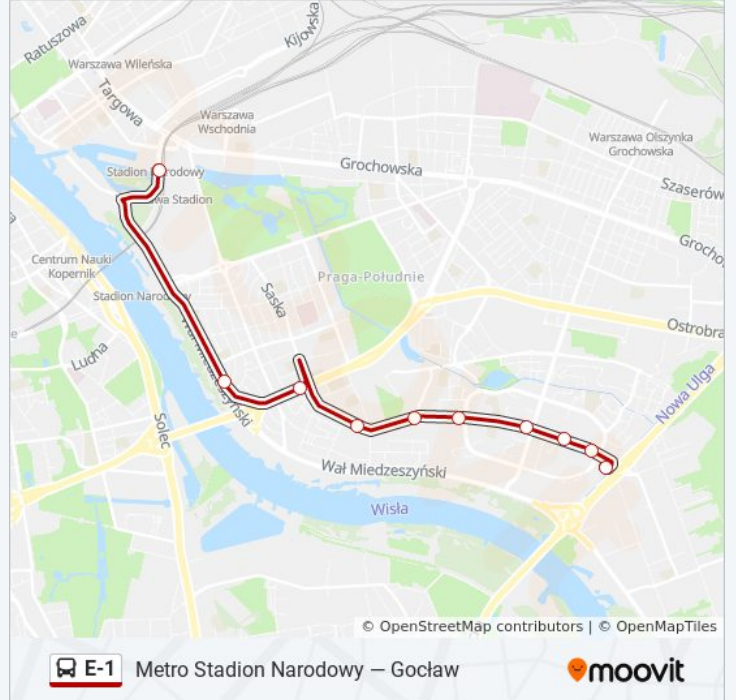

Skorzystaj z aplikacji Moovit, aby znaleźć najbliższy przystanek oraz czas przyjazdu najbliższego środka transportu dla: autobus E-1.

**Kierunek: Goćław**

9 przystanków

[WYŚWIETL ROZKŁAD JAZDY LINII](#)

Metro Stadion Narodowy 01

## Kierunek: Metro Stadion Narodowy

11 przystanków

[WYŚWIETL ROZKŁAD JAZDY LINII](#)

Goćław 02  
 Goćław 06  
 Horbaczewskiego 02  
 Bora - Komorowskiego 02  
 Abrahama 02  
 Wał Goćławski 02  
 Afrykańska 02  
 Saska 04  
 Stacja Krwiodawstwa 02  
 Katowicka 01  
 Metro Stadion Narodowy 02

## Rozkład jazdy dla: autobus E-1

Rozkład jazdy dla Metro Stadion Narodowy

poniedziałek	06:02 - 18:01
wtorek	06:02 - 18:01
środa	06:02 - 18:01
czwartek	06:02 - 18:01
piątek	06:02 - 18:01
sobota	Nieobsługiwane
niedziela	Nieobsługiwane

## Informacja o: autobus E-1

**Kierunek:** Metro Stadion Narodowy

**Przystanki:** 11

**Długość trwania przejazdu:** 18 min

**Podsumowanie linii:**

Rozkłady jazdy i mapy tras dla autobus E-1 są dostępne w wersji offline w formacie PDF na stronie [moovitapp.com](https://moovitapp.com). Skorzystaj z [Moovit App](#), aby sprawdzić czasy przyjazdu autobusów na żywo, rozkłady jazdy pociągu czy metra oraz wskazówki krok po kroku jak dojechać w Warszaw komunikacją zbiorową.