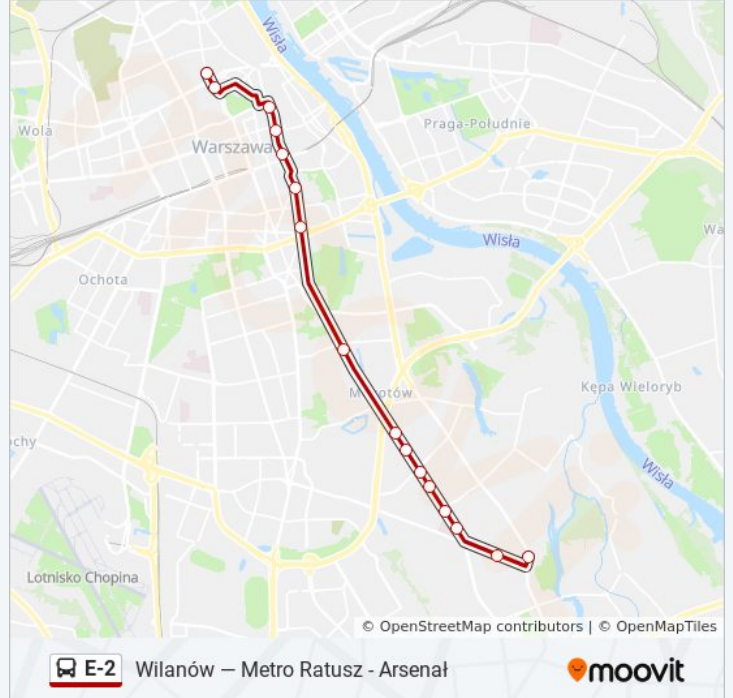

Wilanów — Metro Ratusz - Arsenał

Skorzystaj Z Aplikacji

autobus E-2, linia (Wilanów — Metro Ratusz - Arsenał), posiada 3 tras. W dni robocze kursuje:

(1) Metro Ratusz - Arsenał: 06:01 - 17:10(2) Pl. Bankowy: 07:40 - 17:30(3) Wilanów: 06:38 - 17:56

Skorzystaj z aplikacji Moovit, aby znaleźć najbliższy przystanek oraz czas przyjazdu najbliższego środka transportu dla: autobus E-2.

Kierunek: Metro Ratusz - Arsenał

17 przystanków

[WYŚWIETL ROZKŁAD JAZDY LINII](#)

- Metro Ratusz - Arsenał 01
- Pl. Bankowy 03
- Uniwersytet 01
- Ordynacka 01
- Foksal 01
- Pl. Trzech Krzyży 01
- Pl. Na Rozdrożu 01
- Dolna 01
- Tor Stegny 01
- Czarnomorska 01
- Św. Bonifacego 51
- Truskawiecka 51
- Nałęczowska 01
- Instytut Neurologii 01
- Sobieskiego 01
- Królowej Marysieńki 01
- Wilanów 12

Informacja o: autobus E-2

Kierunek: Wilanów

Przystanki: 17

Długość trwania przejazdu: 35 min

Podsumowanie linii:

Rozkłady jazdy i mapy tras dla autobus E-2 są dostępne w wersji offline w formacie PDF na stronie moovitapp.com. Skorzystaj z [Moovit App](#), aby sprawdzić czasy przyjazdu autobusów na żywo, rozkłady jazdy pociągu czy metra oraz wskazówki krok po kroku jak dojechać w Warszaw komunikacją zbiorową.