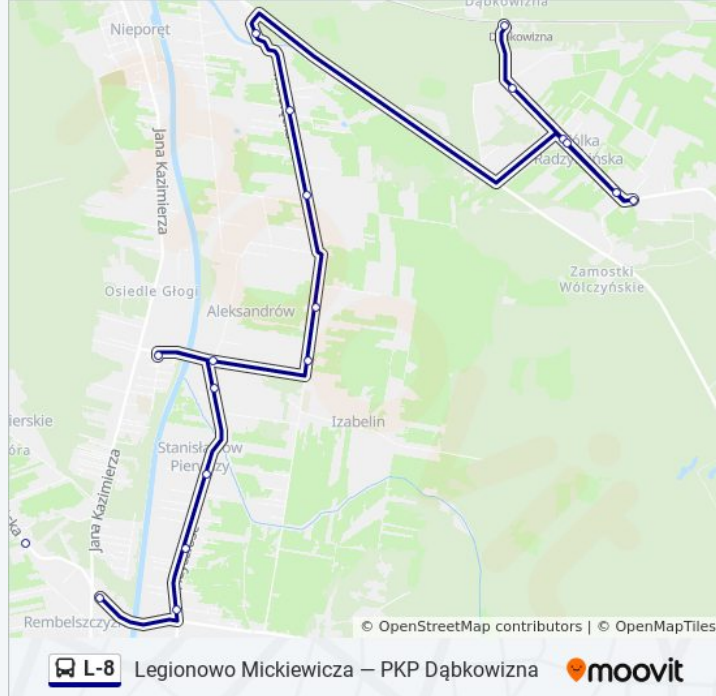

Aleksandrów Królewska 02

Izabelin K. Nieporętu Izabelińska 02

Aleksandrów Sosenkowa 02

Nieporęt Pęczkowskiego 02

Nieporęt Przyjaciół 02

Nieporęt Nowolipie 02

Wólka Radzyńska Majowa 01

Wólka Radzyńska Wirażowa 01

Wólka Radzyńska Wirażowa 02

Wólka Radzyńska Majowa 02

Wólka Radzyńska Beniaminówka 02

PKP Dąbkowizna 01

Kierunek: PKP Legionowo

46 przystanków

[WYŚWIETL ROZKŁAD JAZDY LINII](#)

PKP Dąbkowizna 01