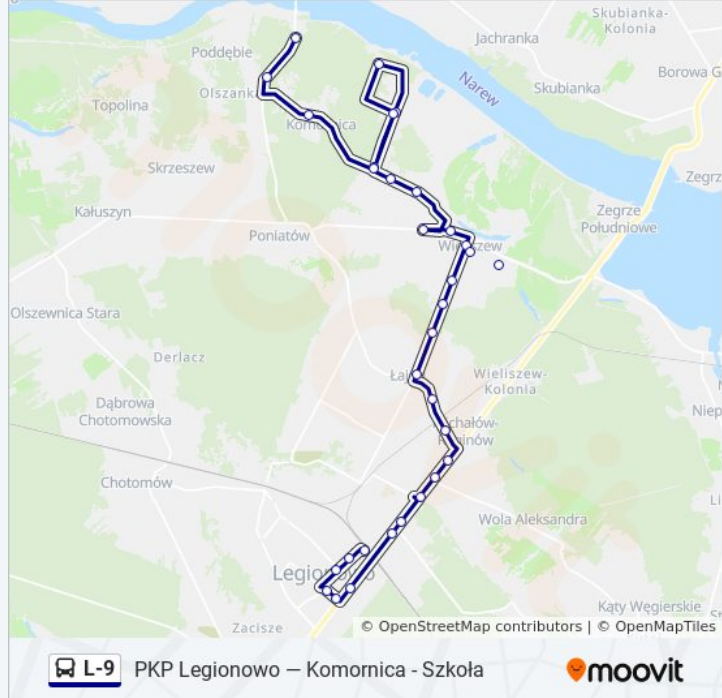

Kierunek: Komornica - Szkoła

32 przystanków

[WYŚWIETL ROZKŁAD JAZDY LINII](#)

PKP Legionowo 01
Legionowo Rynek 01
Legionowo CH Błękitne 03
Legionowo Urząd Miasta 01
Legionowo Sowińskiego 03
Legionowo Sielankowa 02
Legionowo Zegrzyńska 02
Legionowo Os. Piaski 02
Legionowo Zegrzyńska - IMGW 02
Michałów-Reginów Wolska 02
Michałów-Reginów Warszawska 02
PKP Michałów - Reginów 02
Michałów-Reginów Wrzosowa 02
Łajski Piaskowa 02
Wieliszew Kościelna 02
Wieliszew Szpital Onkologiczny 02
Wieliszew Podgórna 02
Wieliszew Solidarności 02
Wieliszew Urząd Gminy 03
Wieliszew Polna 02
Wieliszew Niepodległości 02

Informacja o: autobus L-9**Kierunek:** Komornica - Szkoła**Przystanki:** 32**Długość trwania przejazdu:** 44 min**Podsumowanie linii:**

Wieliszew Modlińska 02

Wieliszew Willowa 02

Wieliszew Magnolii 02

Wieliszew Przedpełskiego 02

Wieliszew Wodociąg Płn. 02

Wieliszew - Plaża 01

Wieliszew Wodociąg Płn. 01

Wieliszew Przedpełskiego 01

Komornica Polna 02

Poddębnie Sosnowa 02

Komornica - Szkoła 01

Kierunek: PKP Legionowo

33 przystanków

[WYŚWIETL ROZKŁAD JAZDY LINII](#)

Komornica - Szkoła 01

Poddębnie Sosnowa 01

Komornica Polna 01

Wieliszew Przedpełskiego 02

Wieliszew Wodociąg Płn. 02

Wieliszew - Plaża 01