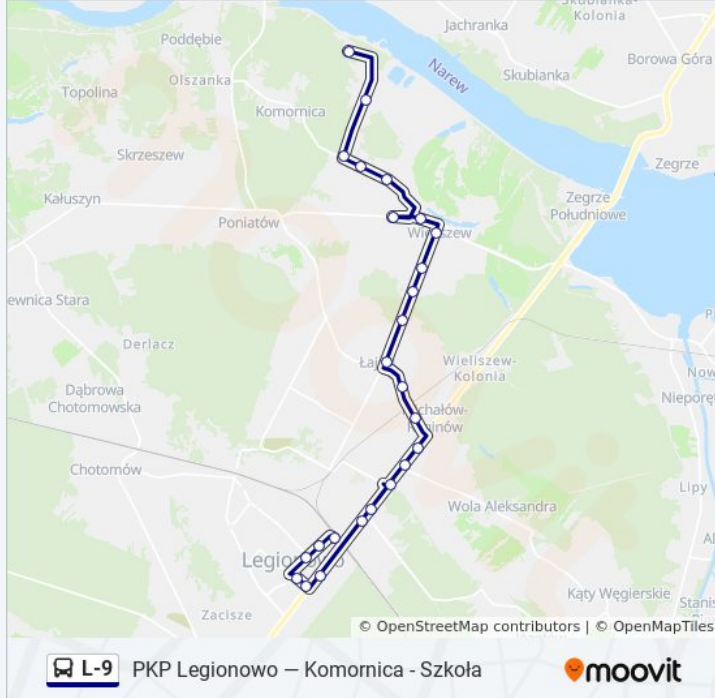

Wieliszew Wodociąg Płn. 02

Wieliszew - Plaża 01

Wieliszew Wodociąg Płn. 01

Wieliszew Przedpełskiego 01

Komornica Polna 02

Poddębnie Sosnowa 02

Komornica - Szkoła 01

Kierunek: PKP Legionowo

Legionowo Urząd Miasta 02

Legionowo CH Błękitne 01

Legionowo Os. Batorego 02

PKP Legionowo 01

Kierunek: Wieliszew - Plaża

25 przystanków

[WYŚWIETL ROZKŁAD JAZDY LINII](#)

PKP Legionowo 01

Informacja o: autobus L-9

Kierunek: Wieliszew - Plaża

Przystanki: 25

Długość trwania przejazdu: 32 min

Podsumowanie linii:

Wieliszew Kościelna 02

Wieliszew Szpital Onkologiczny 02

Wieliszew Podgórna 02

Wieliszew Polna 02

Wieliszew Niepodległości 02

Wieliszew Modlińska 02

Wieliszew Willowa 02

Wieliszew Magnolii 02

Wieliszew Przedpełskiego 02

Wieliszew Wodociąg Płn. 02

Wieliszew - Plaża 01