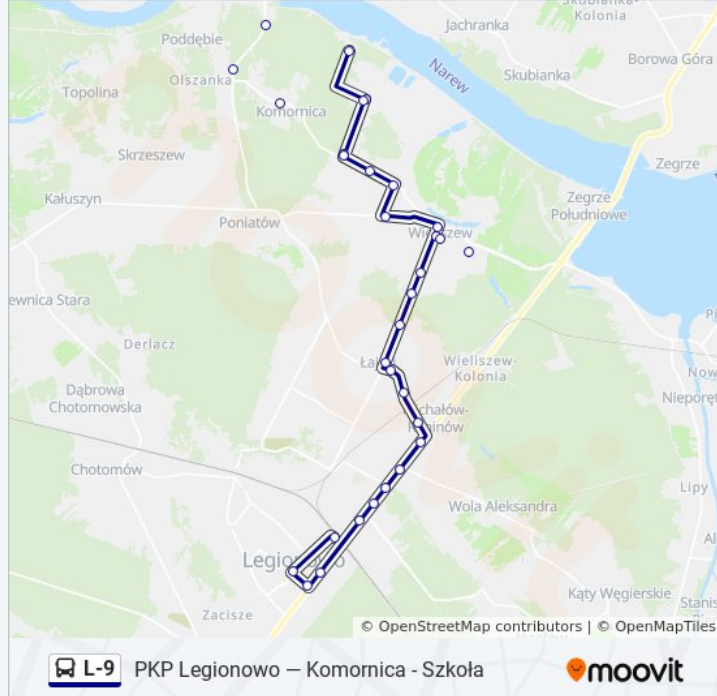

Wieliszew Wodociąg Płn. 02

Wieliszew - Plaża 01

Wieliszew Wodociąg Płn. 01

Wieliszew Przedpełskiego 01

Komornica Polna 02

Poddębnie Sosnowa 02

Komornica - Szkoła 01

Kierunek: PKP Legionowo

Informacja o: autobus L-9

Kierunek: PKP Legionowo

Przystanki: 33

Długość trwania przejazdu: 40 min

Podsumowanie linii:

Łajski Piaskowa 01

Łajski Nowodworska 01

Michałów-Reginów Wrzosowa 01

PKP Michałów - Reginów 01

Michałów-Reginów Warszawska 01

Michałów-Reginów Wolska 01

Legionowo Zegrzyńska - IMGW 01

Legionowo Os. Piaski 01

Legionowo Zegrzyńska 01

Legionowo Sielankowa 01

Legionowo Sowińskiego 04

Legionowo Urząd Miasta 02

Legionowo CH Błękitne 01

Legionowo Os. Batorego 02

PKP Legionowo 01

Kierunek: Wieliszew - Plaża

25 przystanków

[WYŚWIETL ROZKŁAD JAZDY LINII](#)

PKP Legionowo 01