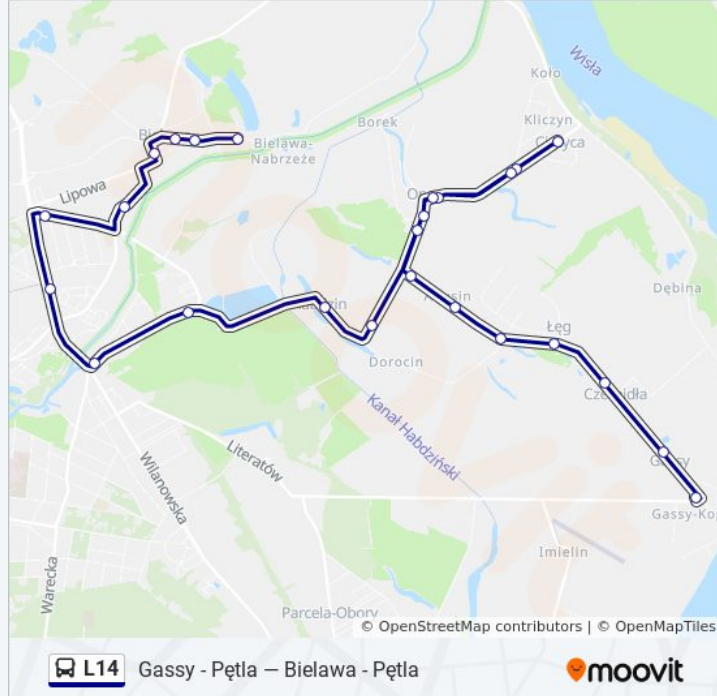

autobus L14, linia (Gassy - Pętla — Bielawa - Pętla), posiada 2 tras. W dni robocze kursuje:

(1) Bielawa - Pętla: 04:17 - 21:54(2) Gassy - Pętla: 04:45 - 22:22

Skorzystaj z aplikacji Moovit, aby znaleźć najbliższy przystanek oraz czas przyjazdu najbliższego środka transportu dla: autobus L14.

**Kierunek: Bielawa - Pętla**

25 przystanków

[WYŚWIETL ROZKŁAD JAZDY LINII](#)

Gassy - Pętla 01  
Gassy 02  
Czernidła 02  
Łęg 02  
Habdzin IV 02  
Habdzin Anusin 02  
Habdzin III 02  
Opacz - Szkoła 01  
Opacz 01  
Ciszyca II 01  
Ciszyca 02  
Ciszyca II 02  
Opacz 02  
Opacz - Szkoła 02  
Habdzin II 02  
Habdzin I 02  
Konstancin-Jeziorna Osiedle Mirków 03  
Konstancin-Jeziorna CH Stara Papiernia 01  
Konstancin-Jeziorna Polna 02  
Konstancin-Jeziorna Klarysew 03  
Konstancin-Jeziorna Mirkowska 02

**Informacja o: autobus L14****Kierunek:** Bielawa - Pętla**Przystanki:** 25**Długość trwania przejazdu:** 25 min**Podsumowanie linii:**

Bielawa Ogrody Bielawy 02

Bielawa - OSP 02

Bielawa I 02

Bielawa - Pętla 01

### Kierunek: Gassy - Pętla

24 przystanków

[WYŚWIETL ROZKŁAD JAZDY LINII](#)

Bielawa - Pętla 01

Bielawa I 01

Bielawa Ogrody Bielawy 01

Konstancin-Jeziorna Mirkowska 01

Konstancin-Jeziorna Klarysew 01