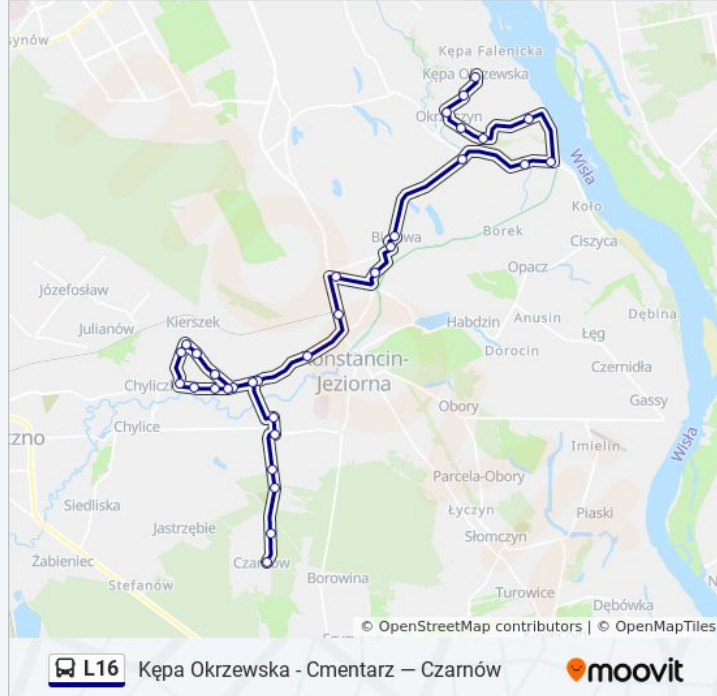

Konstancin-Jeziorna Polna 02

Konstancin-Jeziorna Klarysew 03

Konstancin-Jeziorna Mirkowska 02

Bielawa Ogrody Bielawy 02

Bielawa - OSP 04

Bielawa Okrzewska I 01

Obórki 01

Obórki - Wał 01

Kępa Oborska I 01

Kępa Oborska II 01

Okrzeszyn II 01

Okrzeszyn 01

Kępa Okrzewska 01

Kępa Okrzewska - Cmentarz 01

Rozkłady jazdy i mapy tras dla autobus L16 są dostępne w wersji offline w formacie PDF na stronie moovitapp.com. Skorzystaj z [Moovit App](#), aby sprawdzić czasy przyjazdu autobusów na żywo, rozkłady jazdy pociągu czy metra oraz wskazówki krok po kroku jak dojechać w Warszaw komunikacją zbiorową.

[O Moovit](#) • [Rozwiązania MaaS](#) • [Obsługiwane państwa](#) • [Społeczność Moovit](#)

© 2024 Moovit - Wszelkie prawa zastrzeżone

**Sprawdź przyjazdy pojazdów
w czasie rzeczywistym**