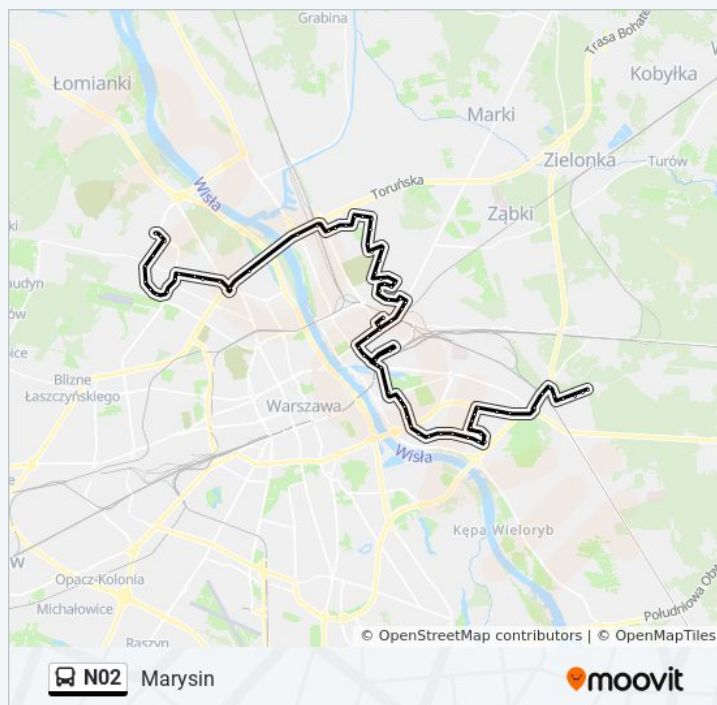

Metro Trocka 03

Handlowa 01

Lusińska 02

DKS Targówek 01

Metro Targówek Mieszkaniowy 02

Myszkowska 02

Gorzykowska 01

Piotra Skargi 01

niedziela

00:06 - 23:50

Informacja o: autobus N02

Kierunek: Marysin

Przystanki: 75

Długość trwania przejazdu: 76 min

Podsumowanie linii:

PKP Targówek 01

Kijowska 01

Al. Zieleniecka 01

Rondo Waszyngtona 03

Adampolska 01

Walecznych 01

Stacja Krwiodawstwa 01

Saska 03

Ateńska 03