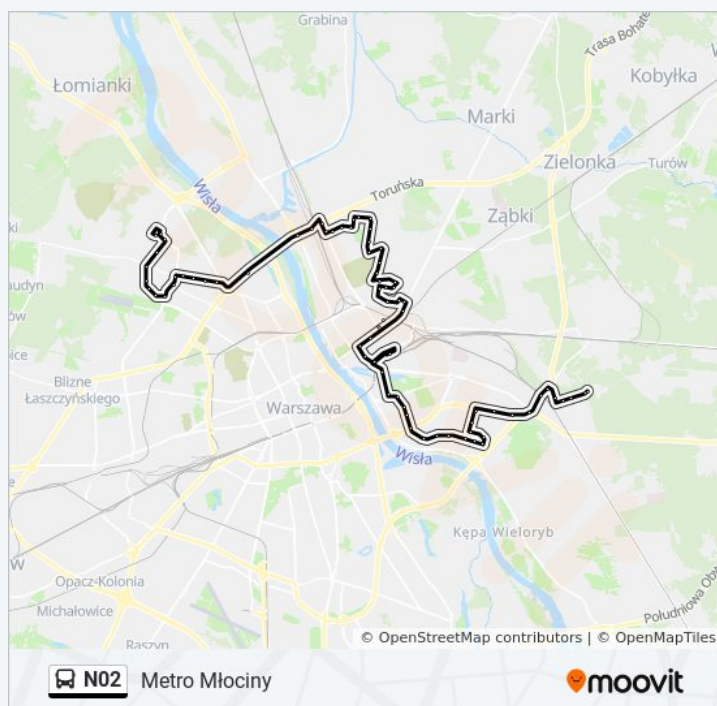

Bora - Komorowskiego 02

Abrahama 02

Wał Goćławski 02

Afrykańska 02

Saska 04

Stacja Krwiodawstwa 04

Walecznych 02

Adampolska 02

Informacja o: autobus N02

Kierunek: Metro Młociny

Przystanki: 74

Długość trwania przejazdu: 76 min

Podsumowanie linii:

Rondo Waszyngtona 04

Al. Zieleniecka 02

Kijowska 08