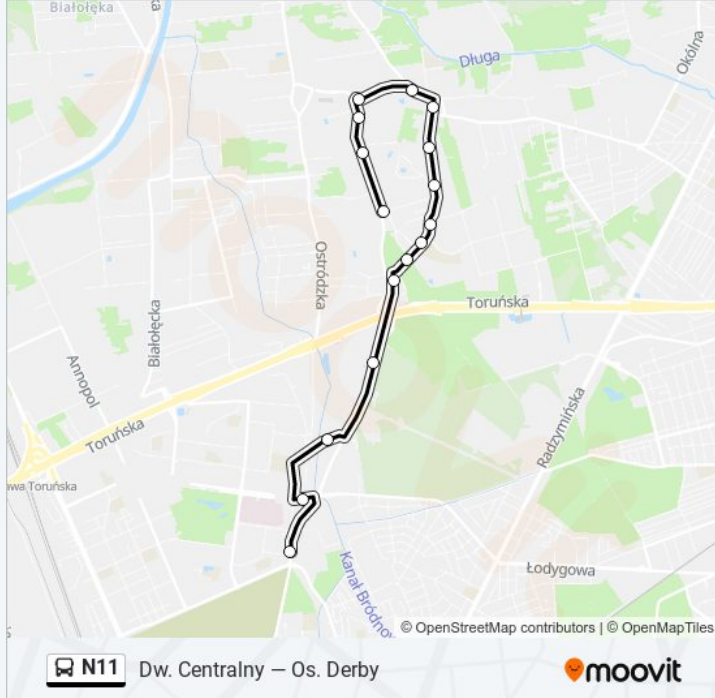

Knapika 01

Metro Kondratowicza 02

Żuromińska 01

Rozkłady jazdy i mapy tras dla autobus N11 są dostępne w wersji offline w formacie PDF na stronie moovitapp.com. Skorzystaj z Moovit App, aby sprawdzić czasy przyjazdu autobusów na żywo, rozkłady jazdy pociągu czy metra oraz wskazówki krok po kroku jak dojechać w Warszaw komunikacją zbiorową.

© 2024 Moovit - Wszelkie prawa zastrzeżone