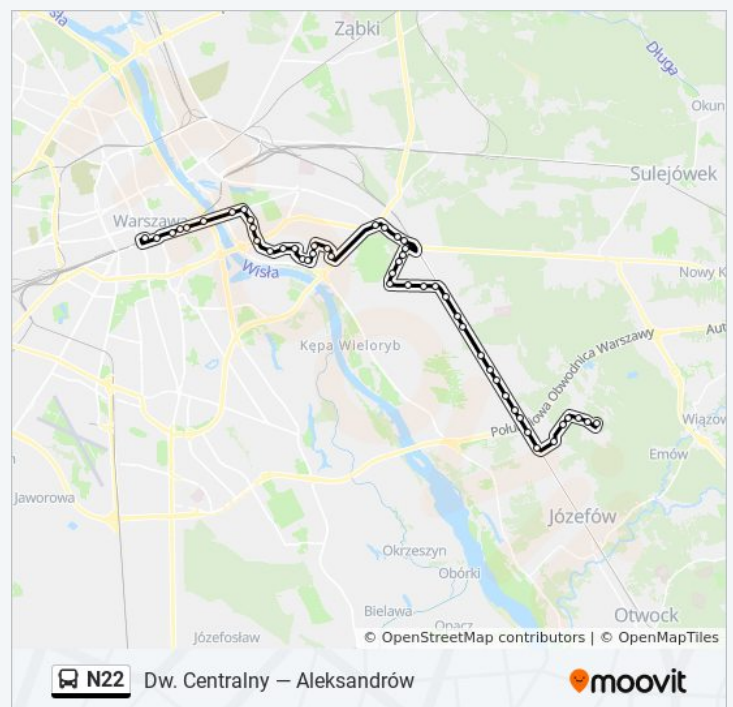

Czekanowska 02

Przełęcz 02

Napoleona Bonaparte 02

Ks. Szulczyka 02

Złotej Jesieni 02

Aleksandrów 01

Kierunek: Dw. Centralny

49 przystanków

środa	00:43 - 23:41
czwartek	00:43 - 23:41
piątek	00:43 - 23:41
sobota	00:43 - 23:41
niedziela	00:43 - 23:41

Informacja o: autobus N22

Kierunek: Dw. Centralny

Przystanki: 49

Długość trwania przejazdu: 46 min

Podsumowanie linii:

Os. Jantar 01

Abrahama 02

Wał Gocławski 02

Afrykańska 02

Saska 04

Stacja Krwiodawstwa 04

Walecznych 02