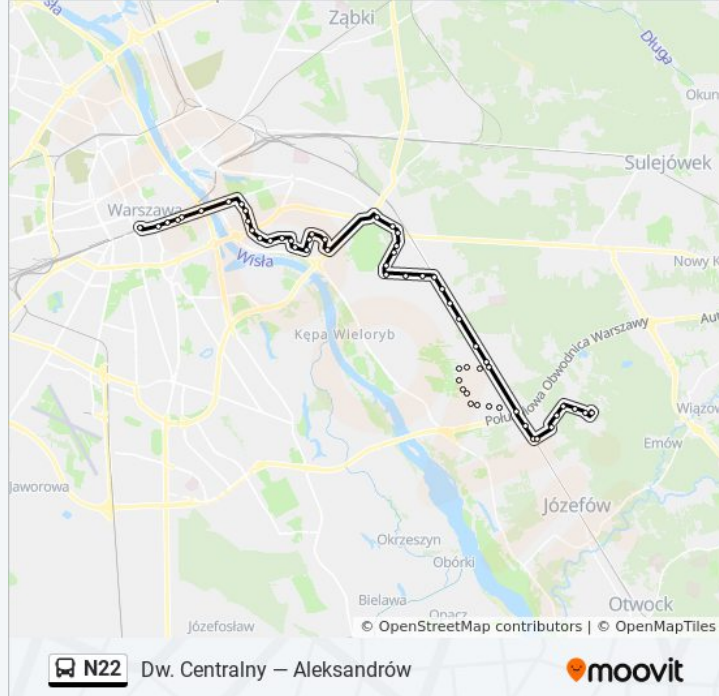

Czekanowska 02

Przełęcz 02

Napoleona Bonaparte 02

Ks. Szulczyka 02

Złotej Jesieni 02

Aleksandrów 01

Kierunek: Dw. Centralny

49 przystanków