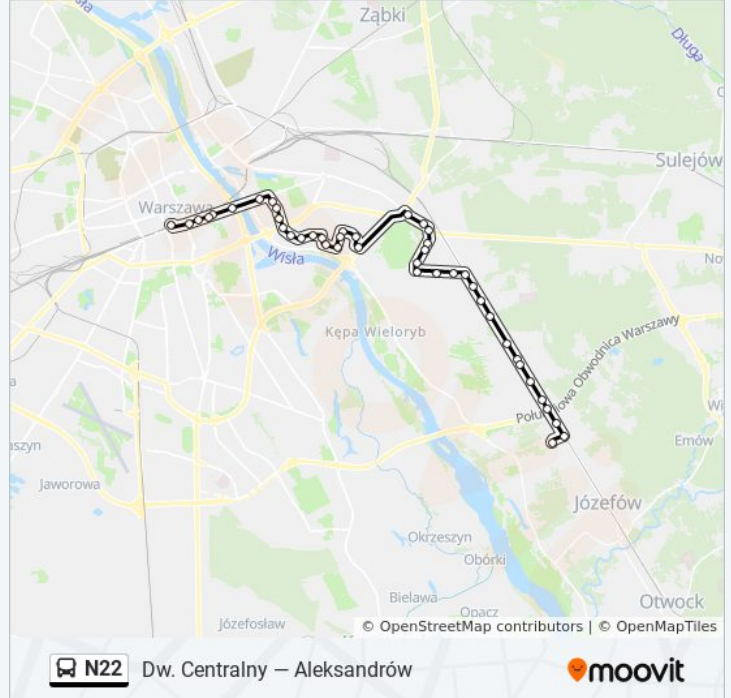

Informacja o: autobus N22

Kierunek: Falenica

Przystanki: 43

Długość trwania przejazdu: 46 min

Podsumowanie linii:

Abrahama 04
Os. Jantar 02
Meissnera 02
Bora - Komorowskiego 04
Umińskiego 03
Os. Wilga 01
Goćław 05
Płowiecka 02
Edisona 02
Trakt Lubelski 03
Spadowa 01
Dzielnicowa 01
Klimontowska 01
Lucerny 04
Pielęgniarek 02
Pomieczowska 02
PKP Anin 01
Piechurów 01
PKP Międzyzlesie 01
Odeska 01
Montażowa 01
Pomologiczna 01
PKP Radość 01
Wielowiejska 01
Szachowa 01
PKP Miedzeszyn 01
Prasowa 01
PKP Falenica 01
Falenica 03