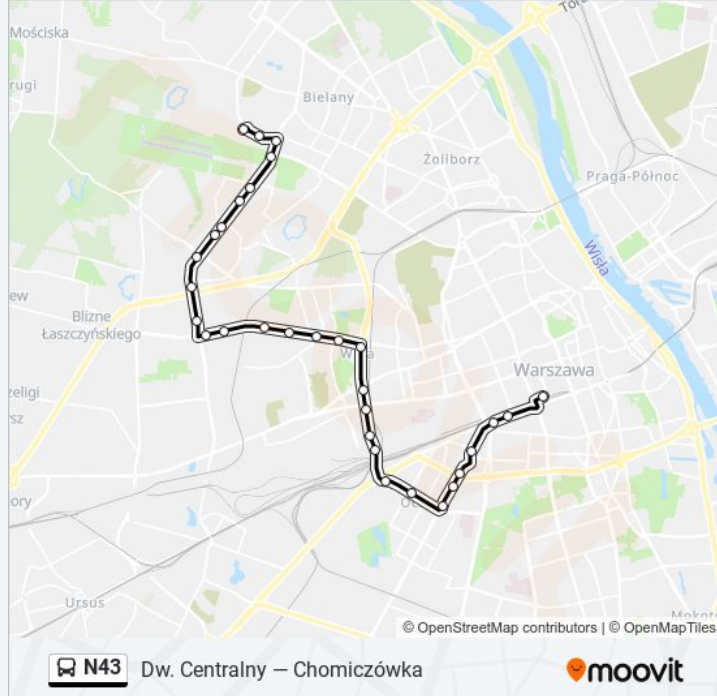

Park Moczydło 01

Metro Młynów 03

PKP Wola (Wolska) 05

PKP Wola (Kasprzaka) 05

Parafialna 01

Armatnia 01

Rondo Zesłańców Syberyjskich 03

Szczęśliwicka 01

Bitwy Warszawskiej 1920 R. 01

Och - Teatr 01

Wawelska 01

Pl. Narutowicza 01

Pl. Zawiszy 03

Pl. Starynkiewicza 01

Dw. Centralny 29

Kierunek: Nowe Bemowo

27 przystanków

[WYŚWIETL ROZKŁAD JAZDY LINII](#)

Dw. Centralny 29

Dw. Centralny 02

Pl. Starynkiewicza 02

Pl. Zawiszy 04

Pl. Narutowicza 02

Och - Teatr 02