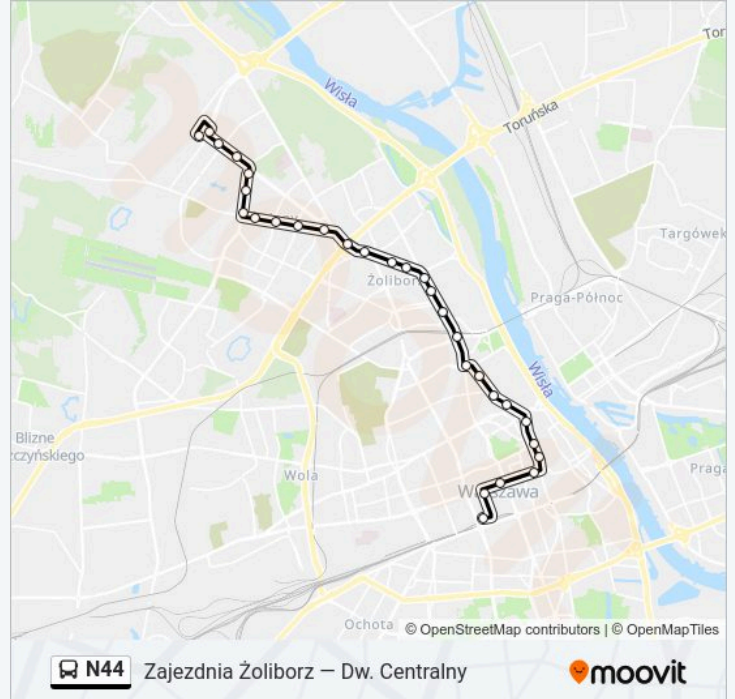

### Informacja o: autobus N44

**Kierunek:** Metro Młociny

**Przystanki:** 30

**Długość trwania przejazdu:** 29 min

**Podsumowanie linii:**

Park Kaskada 02

Metro Słodowiec 04

Perzyńskiego 02

Bielany - Ratusz 02

Przybyszewskiego 02

Andersena 04

Schroegera 02

Metro Wawrzyszew 04

Metro Wawrzyszew 02

Sokratesa 04

Metro Młociny 03

### Kierunek: Zajeźdźnia Żoliborz

32 przystanków

[WYŚWIETL ROZKŁAD JAZDY LINII](#)

Dw. Centralny 23

Emilii Plater 02

Metro Świętokrzyska 03

Nowy Świat 01

Uniwersytet 02