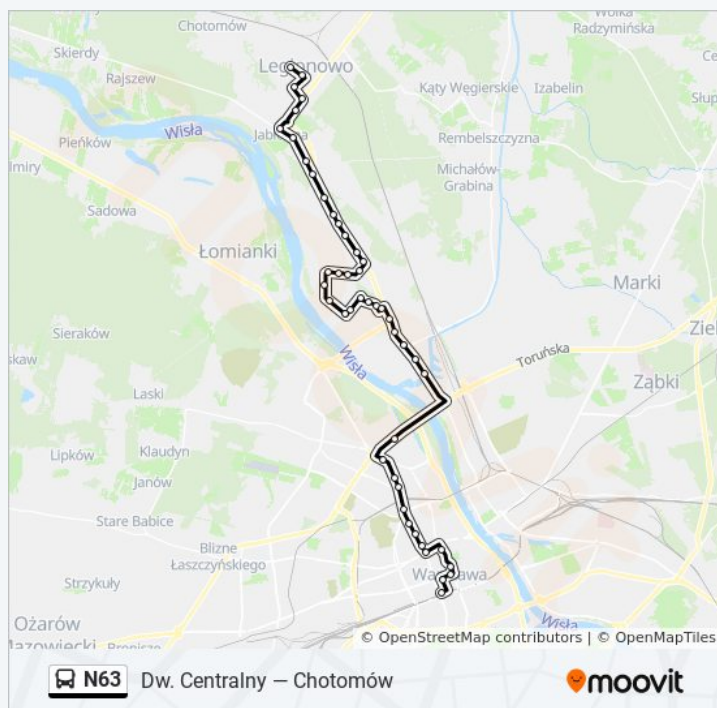

## Rozkład jazdy dla: autobus N63

Rozkład jazdy dla Legionowo Mickiewicza

poniedziałek	03:45
wtorek	02:45
środa	02:45
czwartek	Nieobsługiwane
piątek	02:45
sobota	02:45
niedziela	Nieobsługiwane

## Informacja o: autobus N63

**Kierunek:** Legionowo Mickiewicza

**Przystanki:** 46

**Długość trwania przejazdu:** 61 min

**Podsumowanie linii:**

Nowodwory 04

Strumykowa 02

Ćwiklińskiej 02