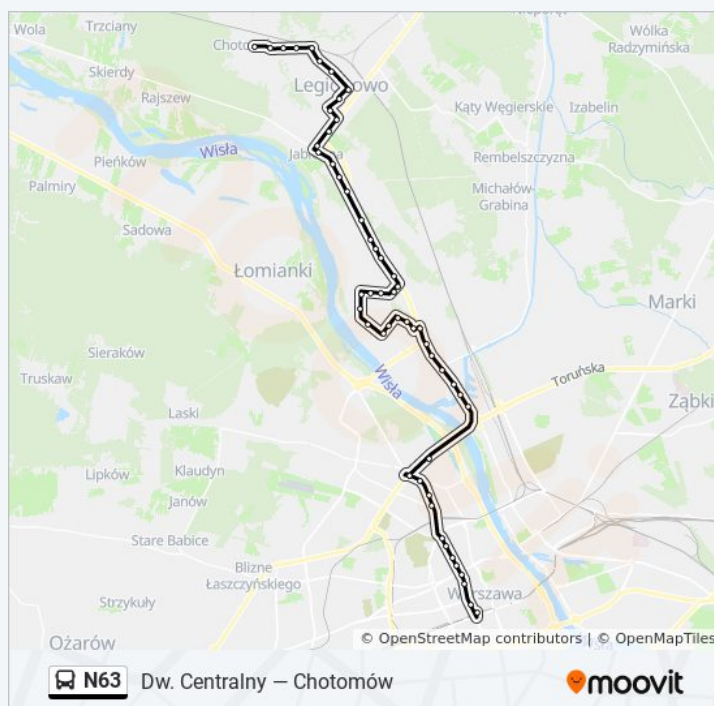

Kierunek: Dw. Centralny

60 przystanków

[WYŚWIETL ROZKŁAD JAZDY LINII](#)

Chotomów 01

Chotomów Boczna 01

Chotomów Piusa XI 01

Legionowo Kościuszki 01

PKP Legionowo Przystanek 01

Legionowo Parkowa 01

Legionowo Lwowska 03

Arena Legionowo 01

Legionowo Rycerska 04

Legionowo Mickiewicza 01

Legionowo 3 Maja 01

Legionowo Urząd Miasta 03

Legionowo Sivińskiego 01

Legionowo Sobieskiego 01

Jabłonna Szarych Szeregów 01

Jabłonna Królewska 01

Jabłonna Pałac 01

Jabłonna Szkolna 01

Jabłonna Piaskowa 01

Jabłonna Buchnik 01

Buków 01

Aluzyjna 01

Dąbrówka Szlachecka 01

Poetów 01

Winnica 11

Żiżki 01

Henryków 03

Chęcińska 01

Rozkład jazdy dla: autobus N63

Rozkład jazdy dla Dw. Centralny

poniedziałek	00:54 - 23:54
wtorek	00:35 - 23:54
środa	00:35 - 23:54
czwartek	23:54
piątek	00:35 - 23:54
sobota	00:35 - 23:54
niedziela	00:35 - 02:26

Informacja o: autobus N63

Kierunek: Dw. Centralny

Przystanki: 60

Długość trwania przejazdu: 62 min

Podsumowanie linii: