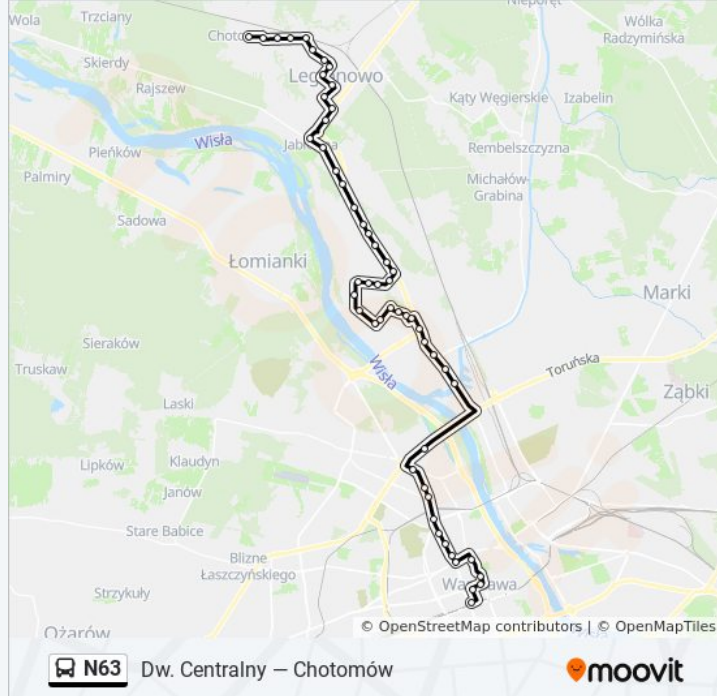

Nowodwory 04

Strumykowa 02

Ćwiklińskiej 02

Chęcińska 02

Henryków 02

Żiżki 02

Poetów 02

Dąbrówka Szlachecka 02

Legionowo Siwińskiego 04

Legionowo 3 Maja 02

Legionowo Mickiewicza 05

Legionowo Rycerska 02

Arena Legionowo 02

Legionowo Lwowska 04

Legionowo Parkowa 02

PKP Legionowo Przystanek 01

Legionowo Kościuszki 02

Chotomów Piusa XI 02

Chotomów Boczna 02

**Kierunek: Dw. Centralny**

60 przystanków

[WYŚWIETL ROZKŁAD JAZDY LINII](#)

Chotomów 01

Chotomów Boczna 01