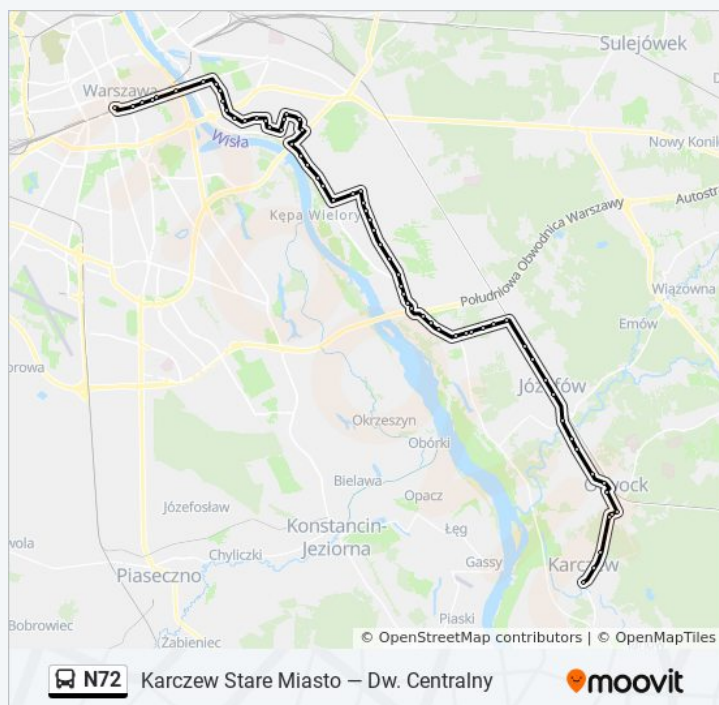

wtorek	00:15 - 02:15
środa	00:15 - 02:15
czwartek	Nieobsługiwane
piątek	00:15 - 02:15
sobota	00:15 - 02:15
niedziela	00:15 - 01:15

Informacja o: autobus N72

Kierunek: Karczew Stare Miasto

Przystanki: 64

Długość trwania przejazdu: 69 min

Podsumowanie linii:

Ośrodek Szkoleniowy 01

Odrębna 01

Wędkarska 01

Strzygłowska 01

Przewodowa 01

Sitowie 01

Ogórkowa 01