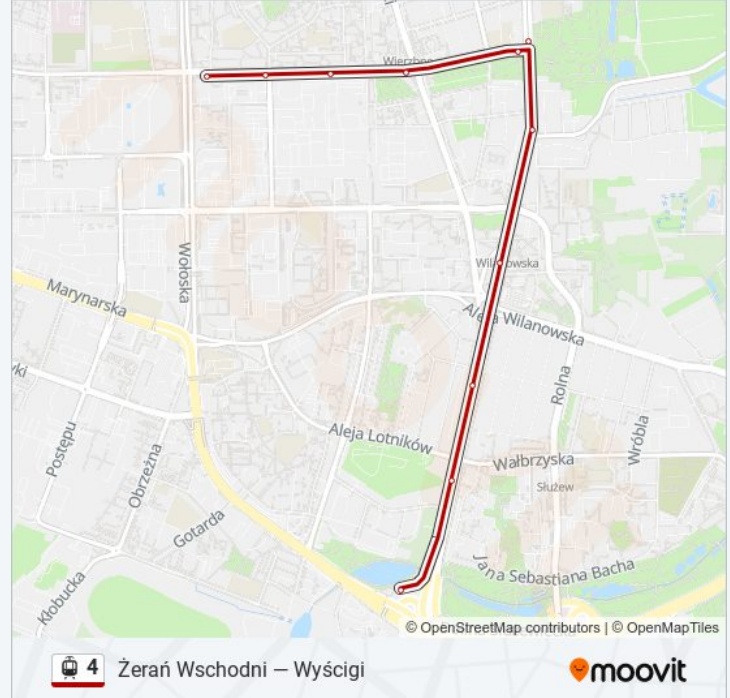

Informacja o: tramwaj 4**Kierunek:** Wyścigi**Przystanki:** 39**Długość trwania przejazdu:** 60 min**Podsumowanie linii:**

Metro Świętokrzyska 05

Centrum 07

Hoża 03

Pl. Konstytucji 05

Pl. Zbawiciela 03

Trasa Łazienkowska 01

Pl. Unii Lubelskiej 05

Rakowiecka 05

Dworkowa 05

Morskie Oko 03

Park Drezera 05

Malczewskiego 05

Królikarnia 03

Bukowińska 03

Metro Wilanowska 05

Niedźwiedzia 03

Al. Lotników 07

Wyścigi 06

Kierunek: Zjazd Do Zajezdni Mokotów

39 przystanków

[WYŚWIETL ROZKŁAD JAZDY LINII](#)

Żerań Wschodni 01

Informacja o: tramwaj 4

Kierunek: Zjazd Do Zajezdni Mokotów

Przystanki: 39

Długość trwania przejazdu: 57 min

Podsumowanie linii:

Staniewicka 03

Rondo Żaba 03

Bródnowska 01