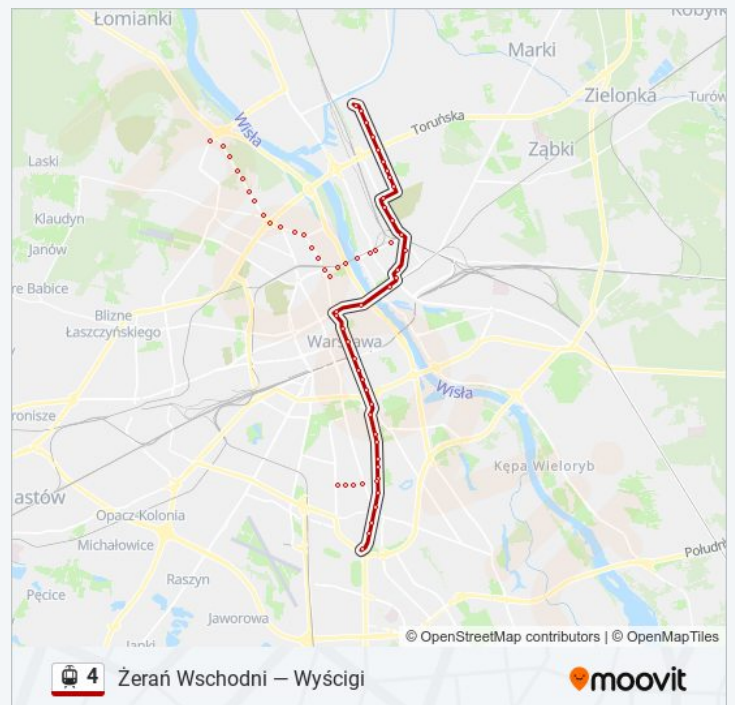

Cm. Włoski 04

Zajezdnia Żoliborz 08

Kierunek: Żerań Wschodni

38 przystanków

[WYŚWIETL ROZKŁAD JAZDY LINII](#)

Woronicza 07

Samochodowa 03

Telewizja Polska 03

Metro Wierzbno 03

Królikarnia 05

Królikarnia 04

Malczewskiego 06

Park Drezera 06

Morskie Oko 04

Dworkowa 06

Goworka 02

Pl. Unii Lubelskiej 06

Pl. Zbawiciela 04

Pl. Konstytucji 06

Hoża 04

Centrum 08

Metro Świętokrzyska 06

Królewska 06

Pl. Bankowy 08

Metro Ratusz - Arsenał 09

Stare Miasto 01

Park Praski 02

Dw. Wileński 08

Inżynierska 04

Bródnowska 02

Rondo Żaba 04

Staniewicka 04

Rozkład jazdy dla: tramwaj 4

Rozkład jazdy dla Żerań Wschodni

poniedziałek	Nieobsługiwane
wtorek	Nieobsługiwane
środa	Nieobsługiwane
czwartek	Nieobsługiwane
piątek	Nieobsługiwane
sobota	Nieobsługiwane
niedziela	03:54 - 22:37

Informacja o: tramwaj 4

Kierunek: Żerań Wschodni

Przystanki: 38

Długość trwania przejazdu: 59 min

Podsumowanie linii: