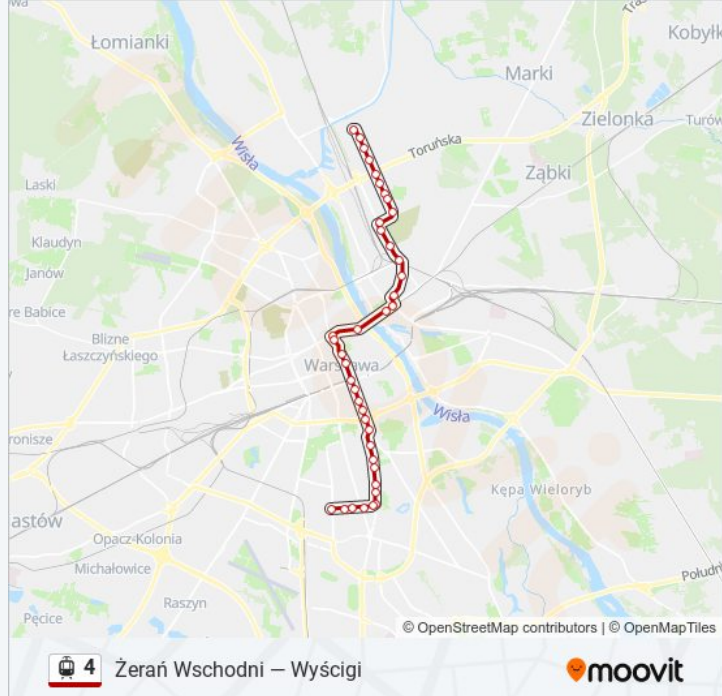

Centrum 07

Hoża 03

Pl. Konstytucji 05

Pl. Zbawiciela 03

Trasa Łazienkowska 01

Pl. Unii Lubelskiej 05

Rakowiecka 05

Dworkowa 05

Morskie Oko 03

Park Dęszera 05

Malczewskiego 05

Królikarnia 03

Królikarnia 06

Metro Wierzbno 04

Telewizja Polska 04

Samochodowa 04

Woronicza 10

Kierunek: Zjazd Do Zajezdni Mokotów

10 przystanków

[WYŚWIETL ROZKŁAD JAZDY LINII](#)

Wyścigi 06

Rozkład jazdy dla: tramwaj 4

Rozkład jazdy dla Zjazd Do Zajezdni Mokotów

poniedziałek