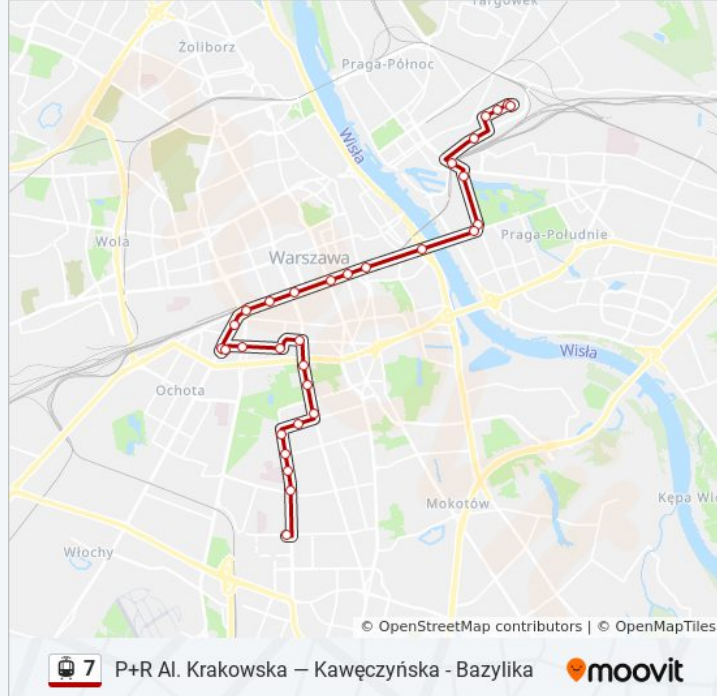

Informacja o: tramwaj 7

Kierunek: Zjazd Do Zajezdni Mokotów

Przystanki: 31

Długość trwania przejazdu: 50 min

Podsumowanie linii:

Pl. Narutowicza 10

Raszyńska 03

NIK 01

Nowowiejska 05

GUS 03

Biblioteka Narodowa 03

Metro Pole Mokotowskie 03

Kielecka 01

Rakowiecka - Sanktuarium 03

Kulskiego 03

Wołoska - Szpital 03

Wołoska 03

Woronicza 10

Kierunek: Zjazd Do Zajezdni Praga

30 przystanków

[WYŚWIETL ROZKŁAD JAZDY LINII](#)

P+R Al. Krakowska 03

P+R Al. Krakowska 04

Instytut Lotnictwa 03