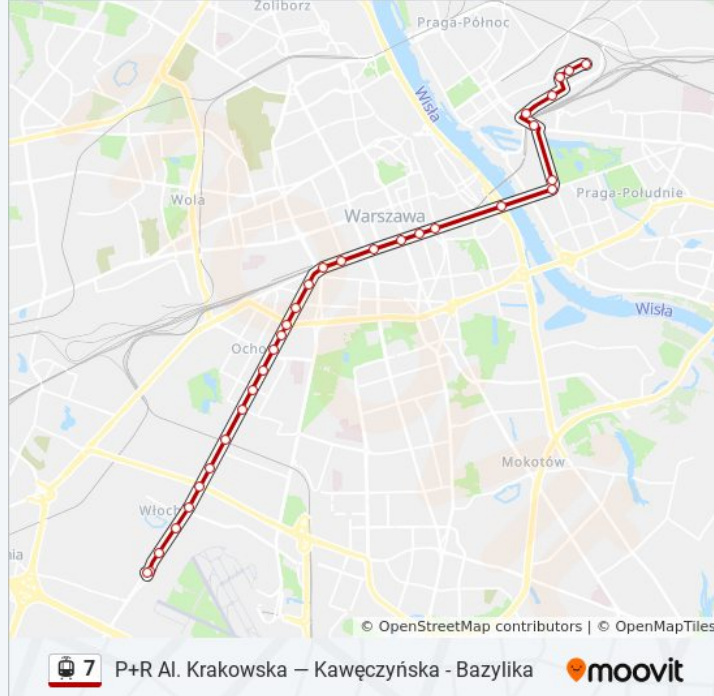

Skorzystaj z aplikacji Moovit, aby znaleźć najbliższy przystanek oraz czas przyjazdu najbliższego środka transportu dla: tramwaj 7.

Kierunek: Kawęczyńska - Bazylika

31 przystanków

[WYŚWIETL ROZKŁAD JAZDY LINII](#)

P+R Al. Krakowska 03
P+R Al. Krakowska 04
Instytut Lotnictwa 03
Lipowczana 01
Krakowiaków 03
Hynka 03
Włochy - Ratusz 03
PKP Rakowiec 03
Korotyńskiego 03
Dickensa 03
Hale Banacha 01
Bitwy Warszawskiej 1920 R. 03
Och - Teatr 03
Wawelska 03
Pl. Narutowicza 07
Ochota - Ratusz 01
Pl. Zawiszy 05
Pl. Starynkiewicza 03
Dw. Centralny 07
Centrum 09
Krucza 05

Informacja o: tramwaj 7**Kierunek:** Kawęczyńska - Bazylika**Przystanki:** 31**Długość trwania przejazdu:** 47 min**Podsumowanie linii:**

Muzeum Narodowe 05
Most Poniatowskiego 03
Rondo Waszyngtona 07
Rondo Waszyngtona 08
Al. Zieleniecka 05
Kijowska 06
Dw. Wschodni (Kijowska) 02
Zajezdnia Praga 02
Wojnicka 02
Kawęczyńska - Bazylika 02

Kierunek: P+R Al. Krakowska

31 przystanków

[WYŚWIETL ROZKŁAD JAZDY LINII](#)

Kawęczyńska - Bazylika 02
Kawęczyńska - Bazylika 01
Wojnicka 01
Zajezdnia Praga 01
Dw. Wschodni (Kijowska) 01
Kijowska 03
Al. Zieleniecka 07
Rondo Waszyngtona 09
Rondo Waszyngtona 05
Most Poniatowskiego 04
Muzeum Narodowe 06
Krucza 06
Centrum 10
Dw. Centralny 08
Pl. Starynkiewicza 04
Pl. Zawiszy 06
Ochota - Ratusz 02
Pl. Narutowicza 08