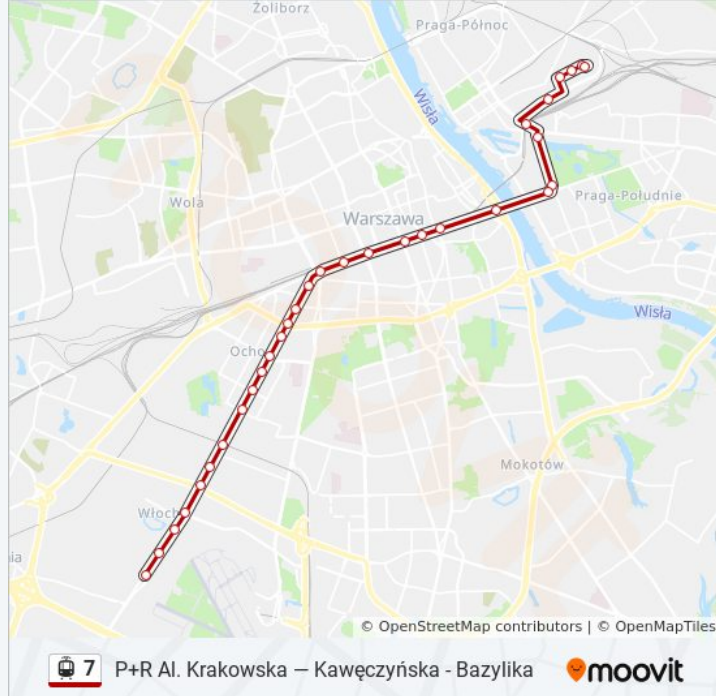

Kierunek: P+R Al. Krakowska

31 przystanków

[WYŚWIETL ROZKŁAD JAZDY LINII](#)

Kawęczyńska - Bazylika 02
Kawęczyńska - Bazylika 01
Wojnicka 01
Zajezdnia Praga 01
Dw. Wschodni (Kijowska) 01
Kijowska 03
Al. Zieleniecka 07
Rondo Waszyngtona 09
Rondo Waszyngtona 05
Most Poniatowskiego 04
Muzeum Narodowe 06
Krucza 06
Centrum 10
Dw. Centralny 08
Pl. Starynkiewicza 04
Pl. Zawiszy 06
Ochota - Ratusz 02
Pl. Narutowicza 08

Informacja o: tramwaj 7

Kierunek: P+R Al. Krakowska

Przystanki: 31

Długość trwania przejazdu: 49 min

Podsumowanie linii:

Wawelska 04

Och - Teatr 04

Bitwy Warszawskiej 1920 R. 04

Hale Banacha 02

Dickensa 04

Korotyńskiego 04

PKP Rakowiec 04

Włochy - Ratusz 04

Hynka 04

Krakowiaków 04

Lipowczana 02

Instytut Lotnictwa 04

P+R Al. Krakowska 03

Kierunek: Zjazd Do Zajezdni Mokotów

27 przystanków

[WYŚWIETL ROZKŁAD JAZDY LINII](#)

P+R Al. Krakowska 03

P+R Al. Krakowska 04

Instytut Lotnictwa 03