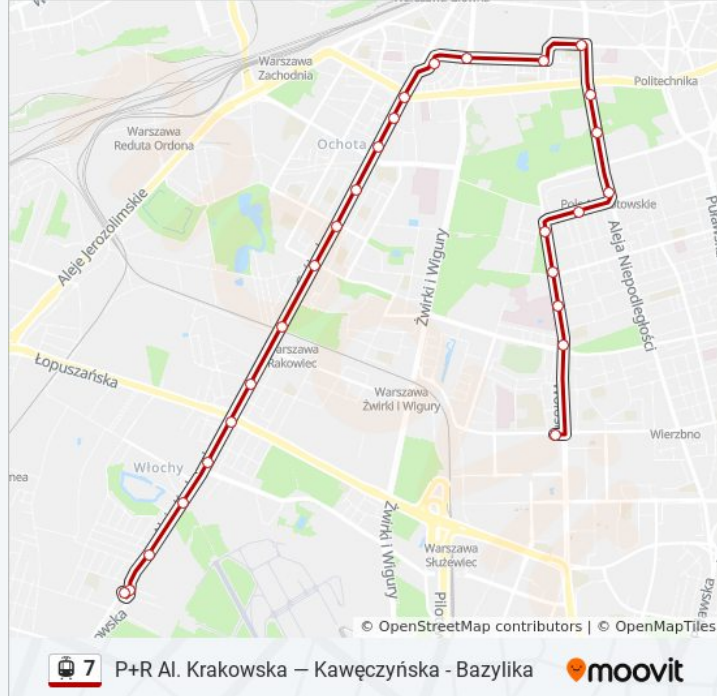

Informacja o: tramwaj 7

Kierunek: Zjazd Do Zajezdni Mokotów

Przystanki: 27

Długość trwania przejazdu: 36 min

Podsumowanie linii:

NIK 01

Nowowiejska 05

GUS 03

Biblioteka Narodowa 03

Metro Pole Mokotowskie 03

Kielecka 01

Rakowiecka - Sanktuarium 03

Kulskiego 03

Wołoska - Szpital 03

Wołoska 03

Woronicza 10

Kierunek: Zjazd Do Zajezdni Mokotów

31 przystanków

[WYŚWIETL ROZKŁAD JAZDY LINII](#)

Kawęczyńska - Bazylika 02

Kawęczyńska - Bazylika 01

Wojnicka 01

Zajezdnia Praga 01

Dw. Wschodni (Kijowska) 01

Kijowska 03

Al. Zieleniecka 07

Rondo Waszyngtona 09

Rondo Waszyngtona 05

Most Poniatowskiego 04

Muzeum Narodowe 06

Krucza 06

Centrum 10