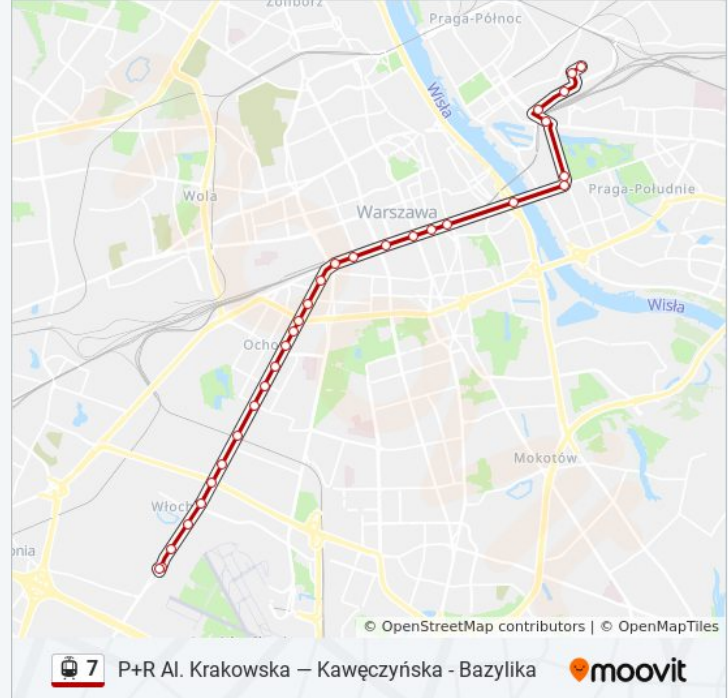

Informacja o: tramwaj 7

Kierunek: Zjazd Do Zajezdni Praga

Przystanki: 30

Długość trwania przejazdu: 44 min

Podsumowanie linii:

Pl. Zawiszy 05

Pl. Starynkiewicza 03

Dw. Centralny 07

Centrum 09

Krucza 05

Muzeum Narodowe 05

Most Poniatowskiego 03

Rondo Waszyngtona 07

Rondo Waszyngtona 08

Al. Zieleniecka 05

Kijowska 06

Dw. Wschodni (Kijowska) 02

Zajezdnia Praga 02

Wojnicka 02

Rozkłady jazdy i mapy tras dla tramwaj 7 są dostępne w wersji offline w formacie PDF na stronie moovitapp.com. Skorzystaj z [Moovit App](#), aby sprawdzić czasy przyjazdu autobusów na żywo, rozkłady jazdy pociągu czy metra oraz wskazówki krok po kroku jak dojechać w Warszaw komunikacją zbiorową.