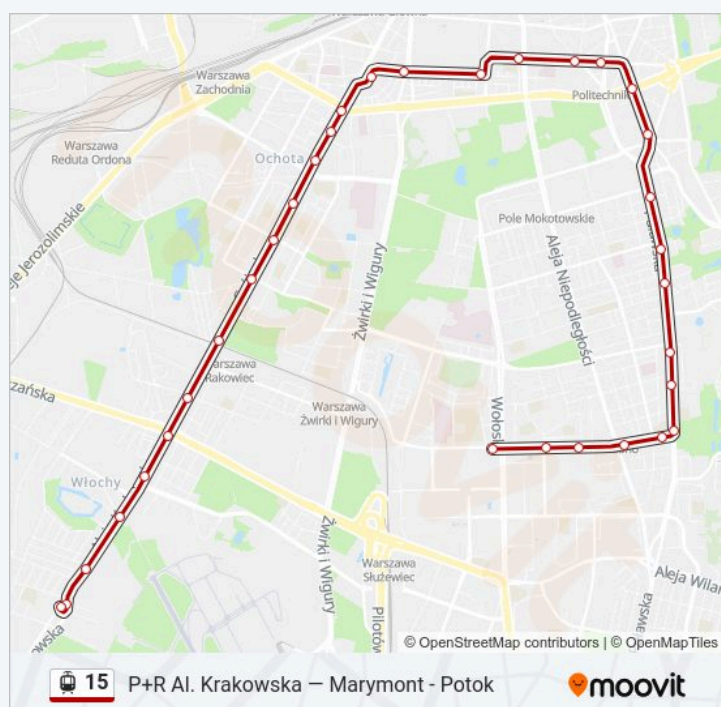

Hynka 04

Krakowiaków 04

Lipowczana 02

Instytut Lotnictwa 04

P+R Al. Krakowska 02

Kierunek: Zjazd Do Zajezdni Mokotów

33 przystanków

[WYŚWIETL ROZKŁAD JAZDY LINII](#)

P+R Al. Krakowska 02
P+R Al. Krakowska 04
Instytut Lotnictwa 03
Lipowczana 01
Krakowiaków 03
Hynka 03
Włochy - Ratusz 03
PKP Rakowiec 03
Korotyńskiego 03
Dickensa 03
Hale Banacha 01
Bitwy Warszawskiej 1920 R. 03
Och - Teatr 03
Wawelska 03
Pl. Narutowicza 09
Raszyńska 03
NIK 01
Nowowiejska 05
Pl. Politechniki 01
Metro Politechnika 03
Trasa Łazienkowska 01
Pl. Unii Lubelskiej 05
Rakowiecka 05
Dworkowa 05
Morskie Oko 03
Park Dreszera 05
Malczewskiego 05
Królikarnia 03
Królikarnia 06

Informacja o: tramwaj 15

Kierunek: Zjazd Do Zajezdni Mokotów

Przystanki: 33

Długość trwania przejazdu: 45 min

Podsumowanie linii:

Metro Wierzbno 04

Telewizja Polska 04

Samochodowa 04

Woronicza 10

Kierunek: Zjazd Do Zajezdni Mokotów

28 przystanków

[WYŚWIETL ROZKŁAD JAZDY LINII](#)

Marymont - Potok 03

Bohomolca 03

Pl. Wilsona 13

Pl. Inwalidów 03