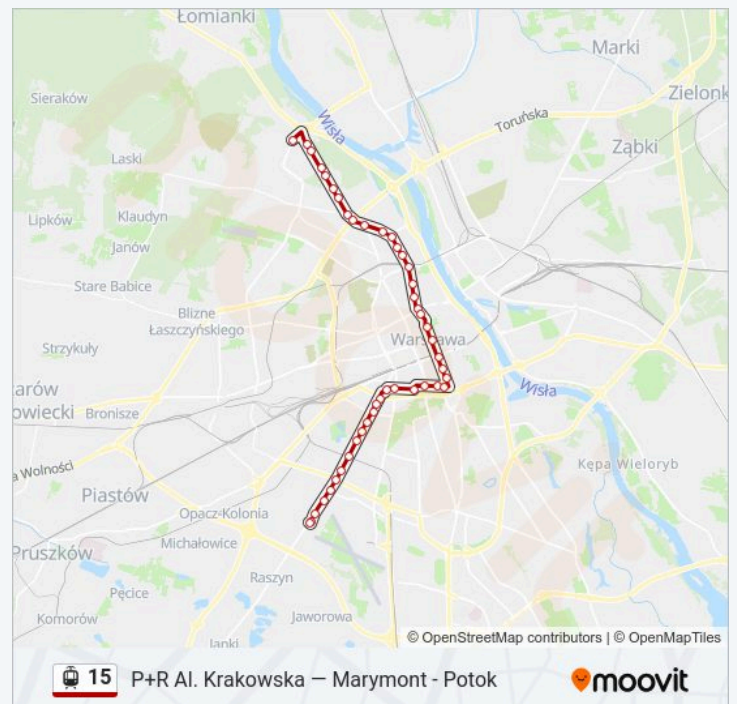

Skorzystaj z aplikacji Moovit, aby znaleźć najbliższy przystanek oraz czas przyjazdu najbliższego środka transportu dla: tramwaj 15.

Kierunek: Marymont - Potok

37 przystanków

[WYŚWIETL ROZKŁAD JAZDY LINII](#)

Kierunek: Zjazd Do Zajezdni Żoliborz

44 przystanków

[WYŚWIETL ROZKŁAD JAZDY LINII](#)

P+R Al. Krakowska 02

P+R Al. Krakowska 04

Instytut Lotnictwa 03

Lipowczana 01

Krakowiaków 03

Hoża 04

Centrum 08

Metro Świętokrzyska 06

Królewska 06

Pl. Bankowy 08

Rozkład jazdy dla: tramwaj 15

Rozkład jazdy dla Zjazd Do Zajezdni Żoliborz

poniedziałek	08:05 - 23:17
wtorek	08:05 - 23:17
środa	08:05 - 23:17
czwartek	08:05 - 23:17
piątek	08:05 - 23:17
sobota	21:56 - 22:36
niedziela	21:56 - 22:36

Informacja o: tramwaj 15

Kierunek: Zjazd Do Zajezdni Żoliborz

Przystanki: 44

Długość trwania przejazdu: 61 min

Podsumowanie linii:

Metro Ratusz - Arsenał 04

Muranów 06

Muranowska 08