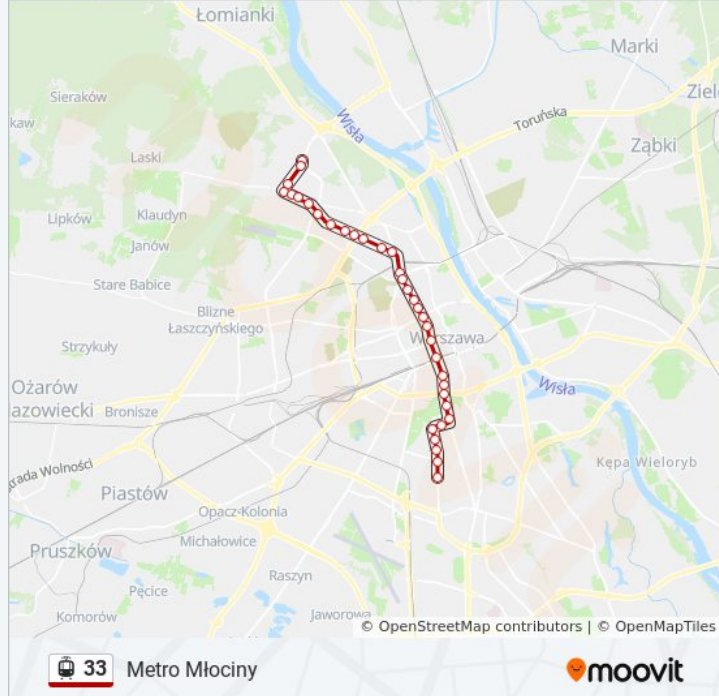

### Informacja o: tramwaj 33

**Kierunek:** Metro Młociny

**Przystanki:** 34

**Długość trwania przejazdu:** 46 min

**Podsumowanie linii:**

Rondo Radosława 06

Rondo Radosława 10

Pl. Grunwaldzki 08

Sady Żoliborskie 04

Włociańska 04

Park Olszyna 04

Romaszewskiego 04

Piaski 04

Al. Reymonta 04

Aspekt 04

Cm. Wawrzyszewski 04

### Kierunek: Piaski

27 przystanków

[WYŚWIETL ROZKŁAD JAZDY LINII](#)

Woronicza 04

Wołoska 04

Wołoska - Szpital 04

Kulskiego 04

Rakowiecka - Sanktuarium 04