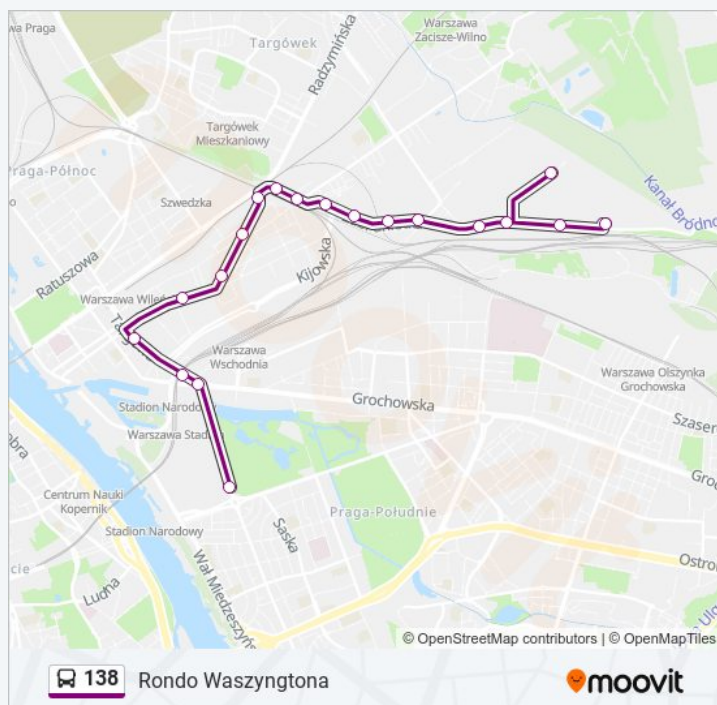

Zabraniecka - Bocznica 01

Zabraniecka - Magazyny 01

Siarczana 01

Księcia Ziemowita 01

Naczelnikowska 01

Wołomińska 01

Śnieżna 01

Korsaka 01

Markowska 01

Ząbkowska 01

Kijowska 01

Al. Zieleniecka 01

Rondo Waszyngtona 03

Rozkład jazdy dla: autobus 138

Rozkład jazdy dla Rondo Waszyngtona

poniedziałek	19:19 - 23:46
wtorek	19:19 - 23:46
środa	19:19 - 23:46
czwartek	19:19 - 23:46
piątek	19:19 - 23:46
sobota	20:31 - 23:46
niedziela	20:31 - 23:46

Informacja o: autobus 138

Kierunek: Rondo Waszyngtona

Przystanki: 19

Długość trwania przejazdu: 23 min

Podsumowanie linii:

Kierunek: Utrata

48 przystanków

[WYŚWIETL ROZKŁAD JAZDY LINII](#)