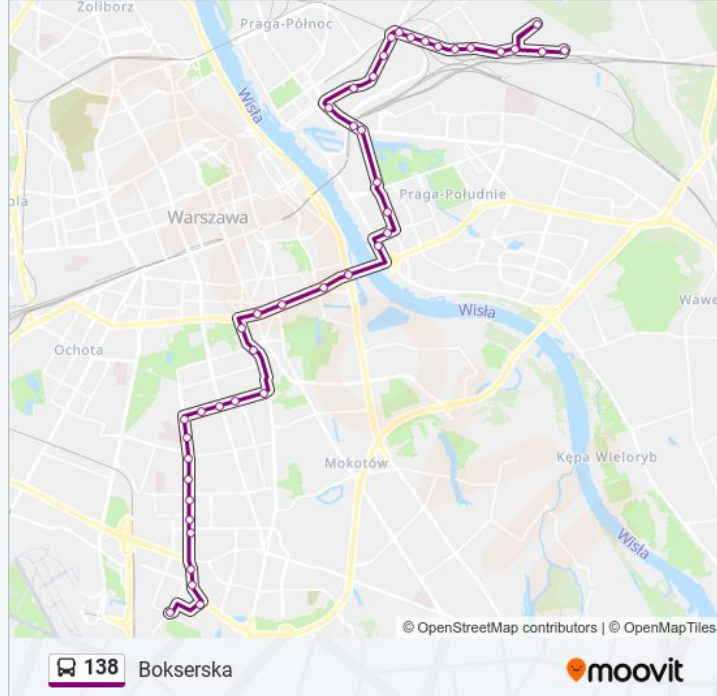

Informacja o: autobus 138**Kierunek:** Bokserska**Przystanki:** 43**Długość trwania przejazdu:** 58 min**Podsumowanie linii:**

Kryniczna 01

Torwar 02

Rozbrat 02

Pl. Na Rozdrożu 06

Marszałkowska 02

DS Riviera 01

Pl. Unii Lubelskiej 01

Dworkowa 04

Madalińskiego - Szpital 02

Madalińskiego 04

Łowicka 02

Kulskiego 01

Wołoska - Szpital 01

Wołoska 01

Bytnara 01

Woronicza 01

Konstruktorska 01

Domaniewska 01

Rondo Unii Europejskiej 05

Cybernetyki 01

Jadźwingów 01

Bokserska 04

Kierunek: Gotarda

42 przystanków

[WYŚWIETL ROZKŁAD JAZDY LINII](#)

Utrata 01

Łubinowa 01

Utrata - Magazyny 01

Zabraniecka 01

Matuszewska 01