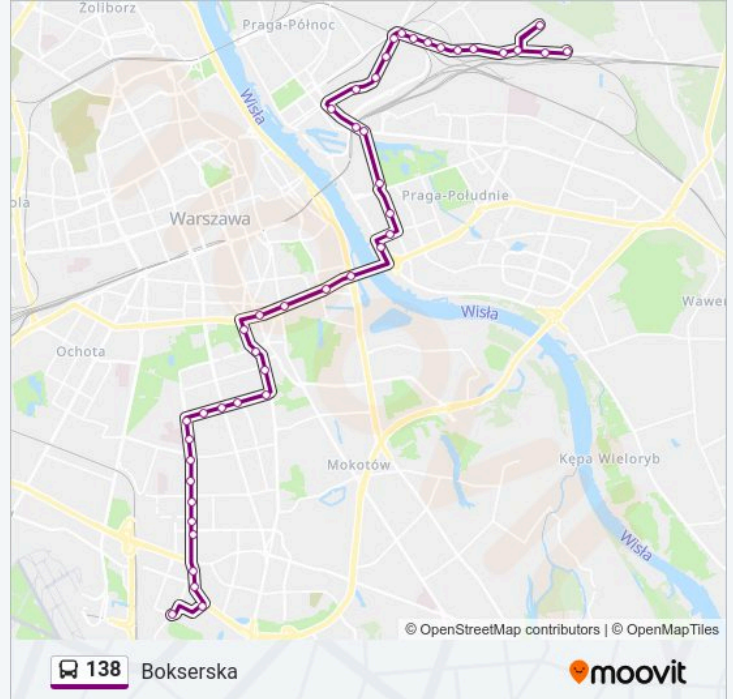

**Informacja o: autobus 138****Kierunek:** Bokserska**Przystanki:** 44**Długość trwania przejazdu:** 59 min**Podsumowanie linii:**

Kryniczna 01

Torwar 02

Rozbrat 02

Pl. Na Rozdrożu 06

Marszałkowska 02

DS Riviera 01

Pl. Unii Lubelskiej 01

Rakowiecka 01

Dworkowa 04

Madalińskiego - Szpital 02

Madalińskiego 04

Łowicka 02

Kulskiego 01

Wołoska - Szpital 01

Wołoska 01

Bytnara 01

Woronicza 01

Konstruktorska 01

Domaniewska 01

Rondo Unii Europejskiej 05

Cybernetyki 01

Jadźwingów 01

Bokserska 04

**Kierunek: Gotarda**

43 przystanków

[WYŚWIETL ROZKŁAD JAZDY LINII](#)

Utrata 01

Łubinowa 01

Utrata - Magazyny 01

Zabraniecka 01