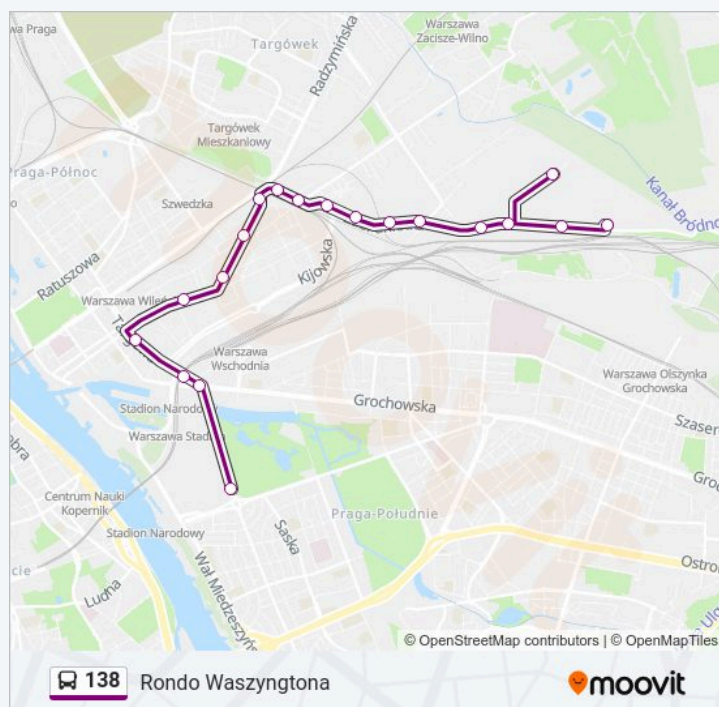

Skorzystaj z aplikacji Moovit, aby znaleźć najbliższy przystanek oraz czas przyjazdu najbliższego środka transportu dla: autobus 138.

**Kierunek: Bokserska**

44 przystanków

[WYŚWIETL ROZKŁAD JAZDY LINII](#)

Korsaka 01

Markowska 01

Ząbkowska 01

Kijowska 01

Al. Zieleniecka 01

Rondo Waszyngtona 03

### Rozkład jazdy dla: autobus 138

Rozkład jazdy dla Rondo Waszyngtona

niedziela	20:31 - 23:46
poniedziałek	19:19 - 23:46
wtorek	19:19 - 23:46
środa	19:19 - 23:46
czwartek	19:19 - 23:46
piątek	19:19 - 23:46
sobota	20:31 - 23:46

### Informacja o: autobus 138

**Kierunek:** Rondo Waszyngtona

**Przystanki:** 19

**Długość trwania przejazdu:** 23 min

**Podsumowanie linii:**

**Kierunek: Utrata**

**Rozkład jazdy dla: autobus 138**

Bokserska 05  
 Bokserska 03  
 Jadźwingów 02  
 Gotarda 02  
 Cybernetyki 02  
 Rondo Unii Europejskiej 06  
 Domaniewska 02  
 Konstruktorska 02  
 Woronicza 02  
 Bytnara 02  
 Wołoska 02  
 Wołoska - Szpital 02  
 Kulskiego 05  
 Łowicka 01  
 Madalińskiego 03  
 Madalińskiego - Szpital 01  
 Dworkowa 02  
 Rakowiecka 02  
 Pl. Unii Lubelskiej 02  
 DS Riviera 02  
 Marszałkowska 01  
 Pl. Na Rozdrożu 05  
 Rozbrat 01  
 Torwar 01  
 Wał Miedzeszyński 02  
 Kryniczna 02  
 Pl. Przymierza 02  
 Francuska 02  
 Rondo Waszyngtona 04  
 Al. Zieleniecka 02  
 Kijowska 02