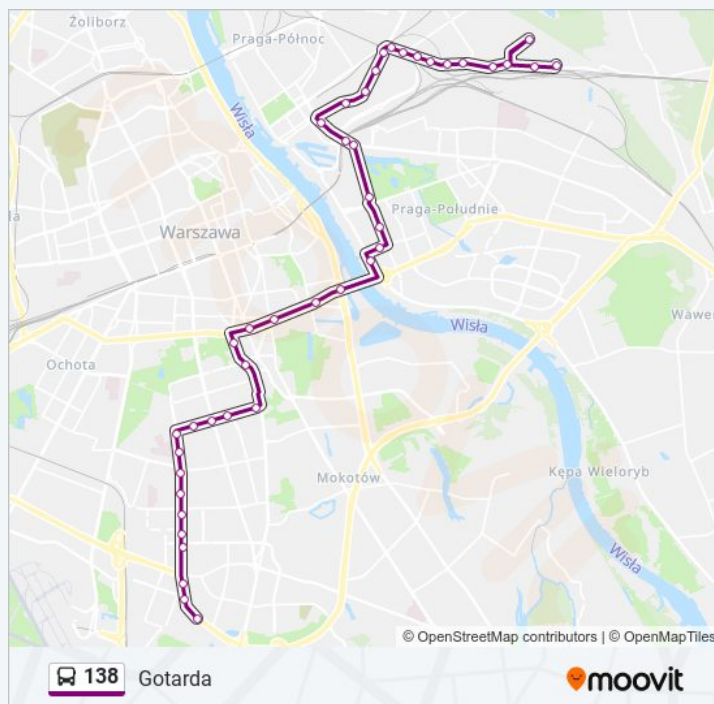

Pl. Na Rozdrożu 06

Marszałkowska 02

DS Riviera 01

Pl. Unii Lubelskiej 01

Dworkowa 04

Madalińskiego - Szpital 02

Madalińskiego 04

Łowicka 02

Kulskiego 01

Wołoska - Szpital 01

Wołoska 01

Bytnara 01

Woronicza 01

Konstruktorska 01

Domaniewska 01

Rondo Unii Europejskiej 05

Informacja o: autobus 138

Kierunek: Gotarda

Przystanki: 42

Długość trwania przejazdu: 54 min

Podsumowanie linii:

Cybernetyki 01

Gotarda 01

Kierunek: Rondo Waszyngtona