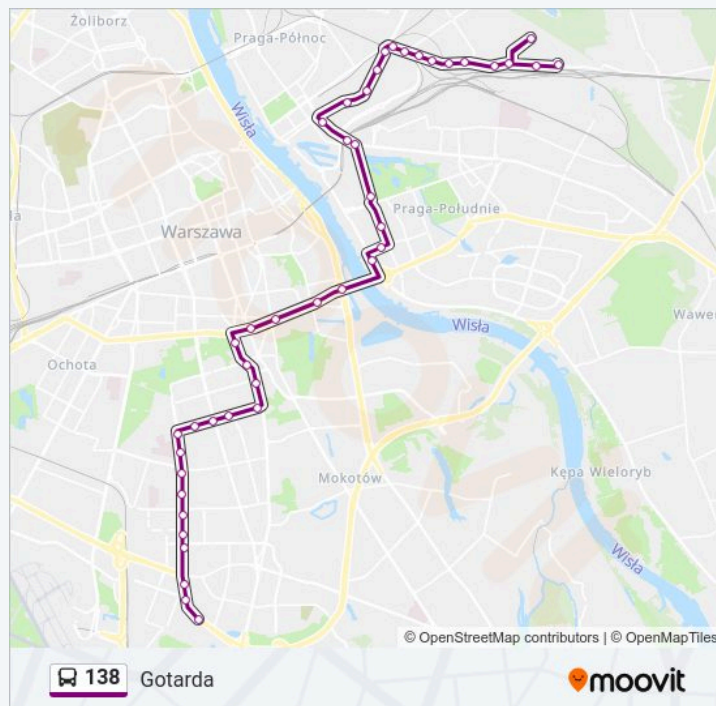

Skorzystaj z aplikacji Moovit, aby znaleźć najbliższy przystanek oraz czas przyjazdu najbliższego środka transportu dla: autobus 138.

**Kierunek: Bokserska**

44 przystanków

[WYŚWIETL ROZKŁAD JAZDY LINII](#)

Bokserska 04

**Kierunek: Gotarda**

43 przystanków

[WYŚWIETL ROZKŁAD JAZDY LINII](#)

Utrata 01

Łubinowa 01

Utrata - Magazyny 01

Zabraniecka 01

Matuszewska 01

Księżnej Anny 01

**Rozkład jazdy dla: autobus 138**

Rozkład jazdy dla Gotarda

niedziela	04:16
poniedziałek	04:16
wtorek	04:16
środa	04:16
czwartek	04:16
piątek	04:16
sobota	04:16

Zabraniecka - Bocznica 01  
Zabraniecka - Magazyny 01  
Siarczana 01  
Księcia Ziemowita 01  
Naczelnikowska 01  
Wołomińska 01  
Śnieżna 01  
Korsaka 01  
Markowska 01  
Ząbkowska 01  
Kijowska 01  
Al. Zieleniecka 01  
Rondo Waszyngtona 03  
Francuska 01  
Katowicka 01  
Kryniczna 01  
Torwar 02  
Rozbrat 02  
Pl. Na Rozdrożu 06  
Marszałkowska 02  
DS Riviera 01  
Pl. Unii Lubelskiej 01  
Rakowiecka 01  
Dworkowa 04  
Madalińskiego - Szpital 02  
Madalińskiego 04  
Łowicka 02  
Kulskiego 01  
Wołoska - Szpital 01  
Wołoska 01  
Bytnara 01  
Woronicza 01

## Informacja o: autobus 138

**Kierunek:** Gotarda

**Przystanki:** 43

**Długość trwania przejazdu:** 55 min

**Podsumowanie linii:**

Konstruktorska 01

Domaniewska 01

Rondo Unii Europejskiej 05