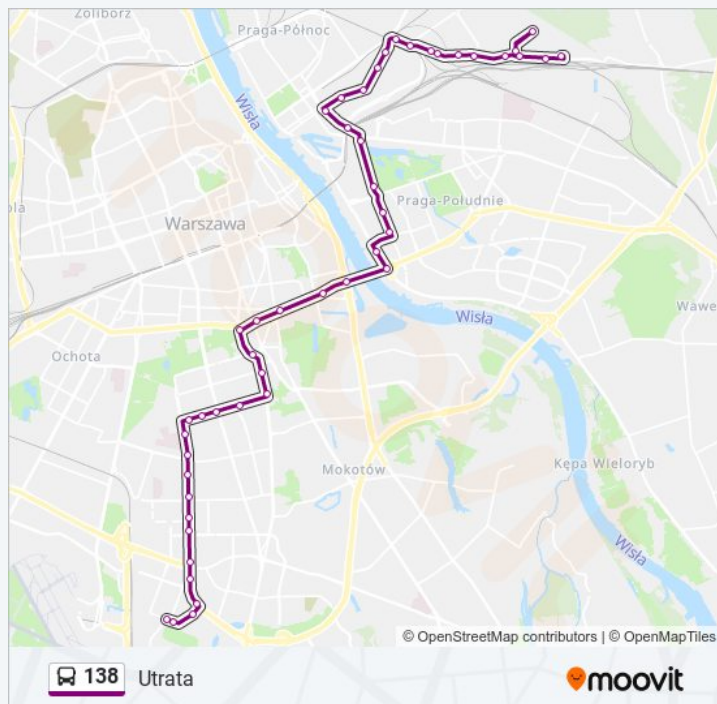

Al. Zieleniecka 02

Kijowska 02

Ząbkowska 02

Markowska 02

Korsaka 02

czwartek

04:18 - 22:43

piątek

04:18 - 22:43

sobota

04:43 - 22:43

niedziela

04:43 - 22:43

Informacja o: autobus 138

Kierunek: Utrata

Przystanki: 48

Długość trwania przejazdu: 62 min

Podsumowanie linii:

Śnieżna 02

Wołomińska 02

Naczelnikowska 02

Księcia Ziemowita 02

Siarczana 02

Zabraniecka - Magazyny 02