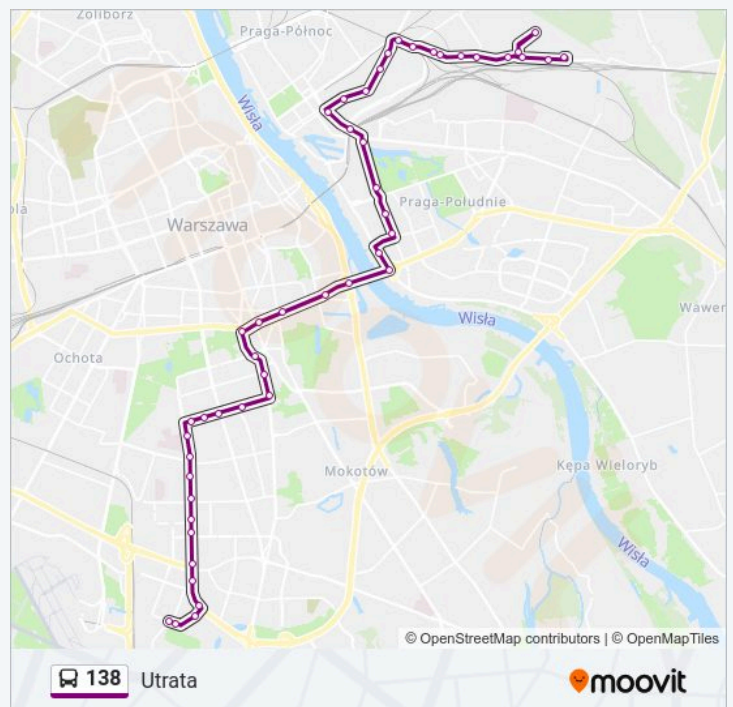

Bokserska 05
Bokserska 03
Jadźwingów 02
Gotarda 02
Cybernetyki 02
Rondo Unii Europejskiej 06
Domaniewska 02
Konstruktorska 02
Woronicza 02
Bytnara 02
Wołoska 02
Wołoska - Szpital 02
Kulskiego 05
Łowicka 01
Madalińskiego 03
Madalińskiego - Szpital 01
Dworkowa 02
Rakowiecka 02
Pl. Unii Lubelskiej 02
DS Riviera 02
Marszałkowska 01
Pl. Na Rozdrożu 05
Rozbrat 01
Torwar 01
Wał Miedzeszyński 02
Kryniczna 02
Pl. Przymierza 02
Francuska 02
Rondo Waszyngtona 04
Al. Zieleniecka 02
Kijowska 02

Rozkład jazdy dla Utrata

niedziela	04:43 - 22:43
poniedziałek	04:19 - 22:43
wtorek	04:19 - 22:43
środa	04:19 - 22:43
czwartek	04:19 - 22:43
piątek	04:19 - 22:43
sobota	04:43 - 22:43

Informacja o: autobus 138

Kierunek: Utrata

Przystanki: 48

Długość trwania przejazdu: 61 min

Podsumowanie linii: