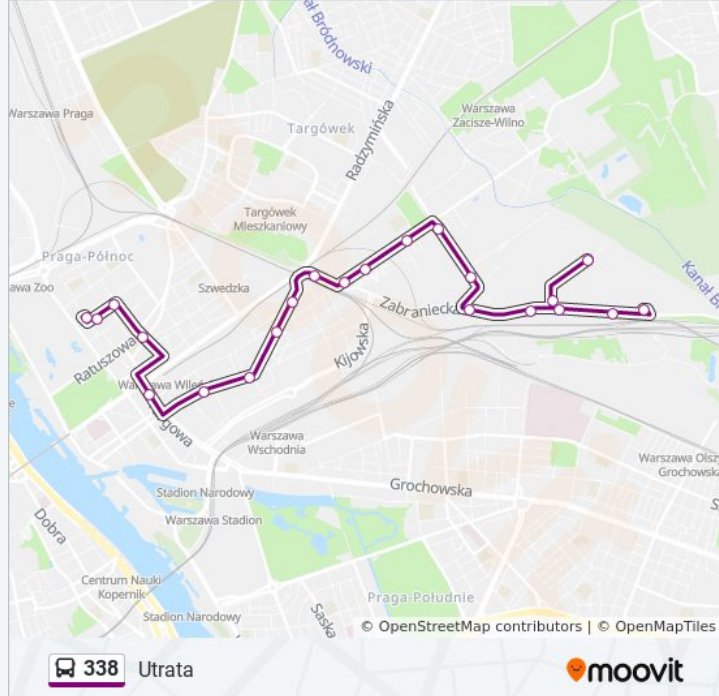

Utrata - Urząd Celny 02

Zabraniecka 02

Łubinowa 02

Utrata 01

Rozkłady jazdy i mapy tras dla autobus 338 są dostępne w wersji offline w formacie PDF na stronie moovitapp.com. Skorzystaj z [Moovit App](#), aby sprawdzić czasy przyjazdu autobusów na żywo, rozkłady jazdy pociągu czy metra oraz wskazówki krok po kroku jak dojechać w Warszaw komunikacją zbiorową.

[O Moovit](#) · [Rozwiązania MaaS](#) · [Obsługiwane państwa](#) · [Społeczność Moovit](#)

© 2024 Moovit - Wszelkie prawa zastrzeżone

**Sprawdź przyjazdy pojazdów
w czasie rzeczywistym**