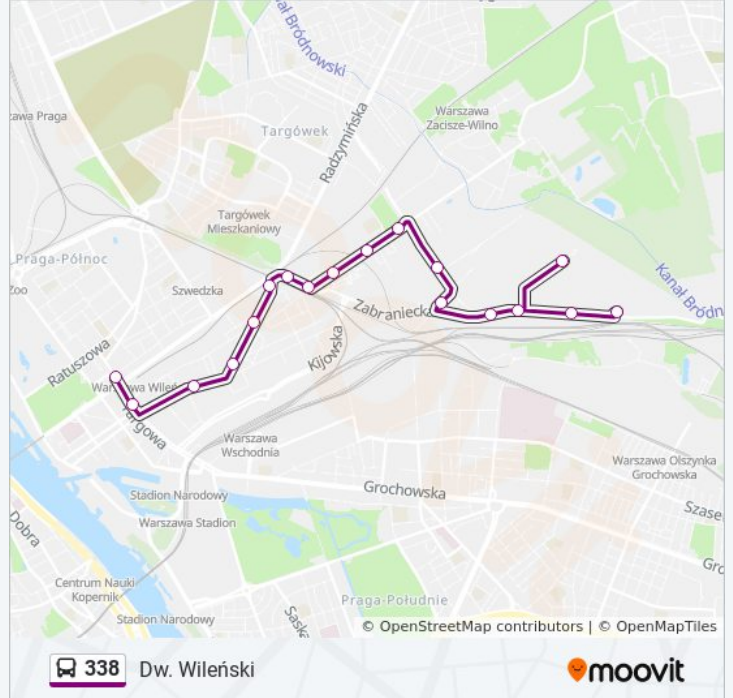

338

Dw. Wileński

Skorzystaj Z Aplikacji

autobus 338, linia (Dw. Wileński), posiada 3 tras. W dni robocze kursuje:

(1) Dw. Wileński: 08:31 - 18:30(2) Pl. Hallera: 05:42 - 18:12(3) Utrata: 04:59 - 17:47

Skorzystaj z aplikacji Moovit, aby znaleźć najbliższy przystanek oraz czas przyjazdu najbliższego środka transportu dla: autobus 338.

Kierunek: Dw. Wileński

18 przystanków

[WYŚWIETL ROZKŁAD JAZDY LINII](#)

Utrata 01
Łubinowa 01
Utrata - Urząd Celny 01
Zabraniecka 01
Matuszewska 01
Księżnej Anny 03
Nieświeska 01
Rzeczna 01
Hutnicza 01
Chemiczna 01
Księcia Ziemowita 01
Naczelnikowska 01
Wołomińska 01
Śnieżna 01
Korsaka 01
Markowska 01
Ząbkowska 06
Dw. Wileński 02

Rozkład jazdy dla: autobus 338

Rozkład jazdy dla Dw. Wileński

poniedziałek	Nieobsługiwane
wtorek	08:31 - 18:30
środa	08:31 - 18:30
czwartek	08:31 - 18:30
piątek	08:31 - 18:30
sobota	Nieobsługiwane
niedziela	Nieobsługiwane

Informacja o: autobus 338**Kierunek:** Dw. Wileński**Przystanki:** 18**Długość trwania przejazdu:** 19 min**Podsumowanie linii:**

Kierunek: Pl. Hallera

21 przystanków

[WYŚWIETL ROZKŁAD JAZDY LINII](#)

Utrata 01
 Łubinowa 01
 Utrata - Urząd Celny 01
 Zabraniecka 01
 Matuszewska 01
 Księżnej Anny 03
 Nieświeska 01
 Rzeczna 01
 Hutnicza 01
 Chemiczna 01
 Księcia Ziemowita 01
 Naczelnikowska 01
 Wołomińska 01
 Śnieżna 01
 Korsaka 01
 Markowska 01
 Ząbkowska 06
 Dw. Wileński 02