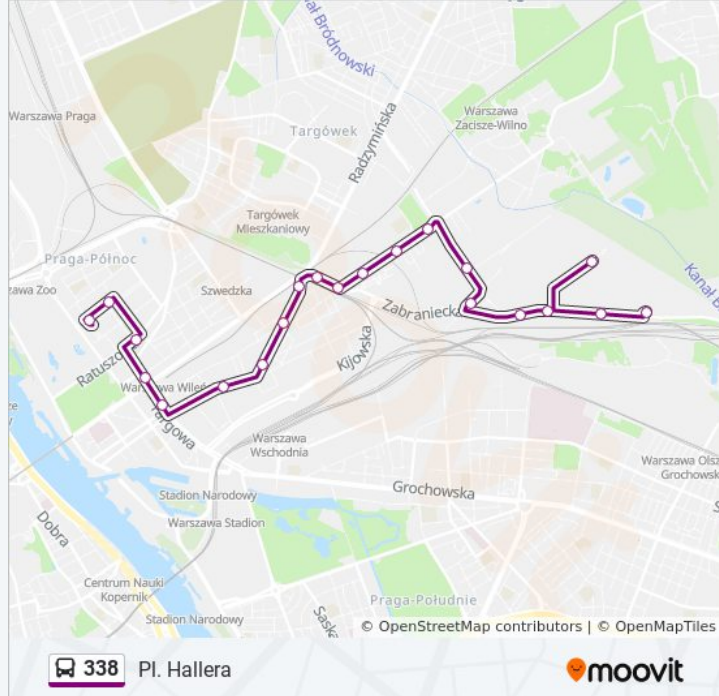

338

Dw. Wileński

Skorzystaj Z Aplikacji

autobus 338, linia (Dw. Wileński), posiada 3 tras. W dni robocze kursuje:

(1) Dw. Wileński: 08:31 - 18:30(2) Pl. Hallera: 05:42 - 18:12(3) Utrata: 04:59 - 17:47

Skorzystaj z aplikacji Moovit, aby znaleźć najbliższy przystanek oraz czas przyjazdu najbliższego środka transportu dla: autobus 338.

Kierunek: Dw. Wileński

18 przystanków

[WYŚWIETL ROZKŁAD JAZDY LINII](#)

Utrata 01
Łubinowa 01
Utrata - Urząd Celny 01
Zabraniecka 01
Matuszewska 01
Księżnej Anny 03
Nieświeska 01
Rzeczna 01
Hutnicza 01
Chemiczna 01
Księcia Ziemowita 01
Naczelnikowska 01
Wołomińska 01
Śnieżna 01
Korsaka 01
Markowska 01
Ząbkowska 06
Dw. Wileński 02

Informacja o: autobus 338

Kierunek: Pl. Hallera

Przystanki: 21

Długość trwania przejazdu: 23 min

Podsumowanie linii:

Inżynierska 06

Pl. Hallera 07

Pl. Hallera 18

Kierunek: Utrata

22 przystanków

[WYŚWIETL ROZKŁAD JAZDY LINII](#)

Pl. Hallera 18

Pl. Hallera 06

Pl. Hallera 08

Inżynierska 01

Dw. Wileński 01