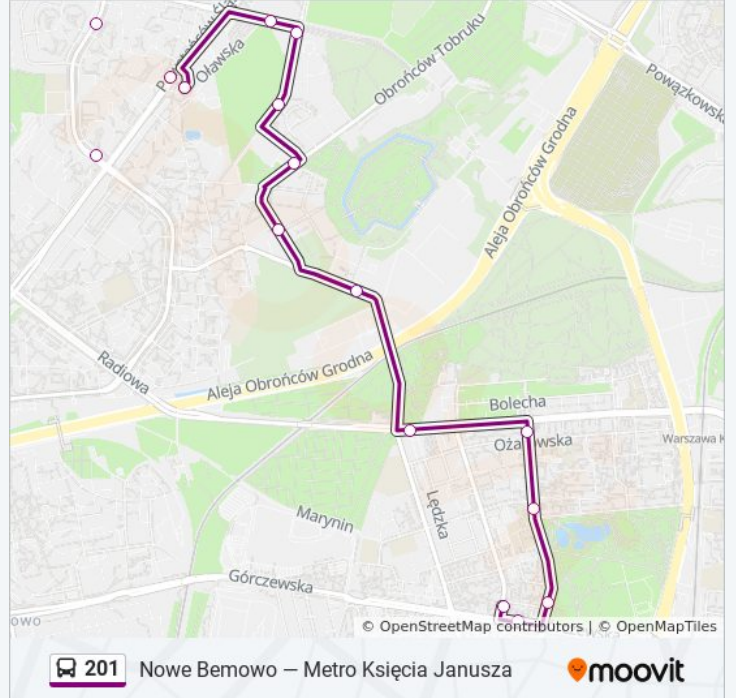

201

Nowe Bemowo — Metro Księcia Janusza

Skorzystaj Z Aplikacji

Autobus 201, linia (Nowe Bemowo — Metro Księcia Janusza), posiada 2 tras. W dni robocze kursuje:

(1) Metro Księcia Janusza: 04:26 - 23:26(2) Nowe Bemowo: 04:39 - 23:39

Skorzystaj z aplikacji Moovit, aby znaleźć najbliższy przystanek oraz czas przyjazdu najbliższego środka transportu dla: autobus 201.

Kierunek: Metro Księcia Janusza

13 przystanków

[WYŚWIETL ROZKŁAD JAZDY LINII](#)

Nowe Bemowo 15
Piastów Śląskich 04
Os. Olszyny 02
Hala Sportowa Bemowo 02
Os. Leśne 02
Księcia Bolesława 02
Koło 04
Dalibora 01
Deotymy 03
Ks. Sitnika 01
Park Moczydło 03
Park Moczydło 02
Metro Księcia Janusza 06

Informacja o: autobus 201**Kierunek:** Metro Księcia Janusza**Przystanki:** 13**Długość trwania przejazdu:** 15 min**Podsumowanie linii:**

Kierunek: Nowe Bemowo

10 przystanków

[WYŚWIETL ROZKŁAD JAZDY LINII](#)