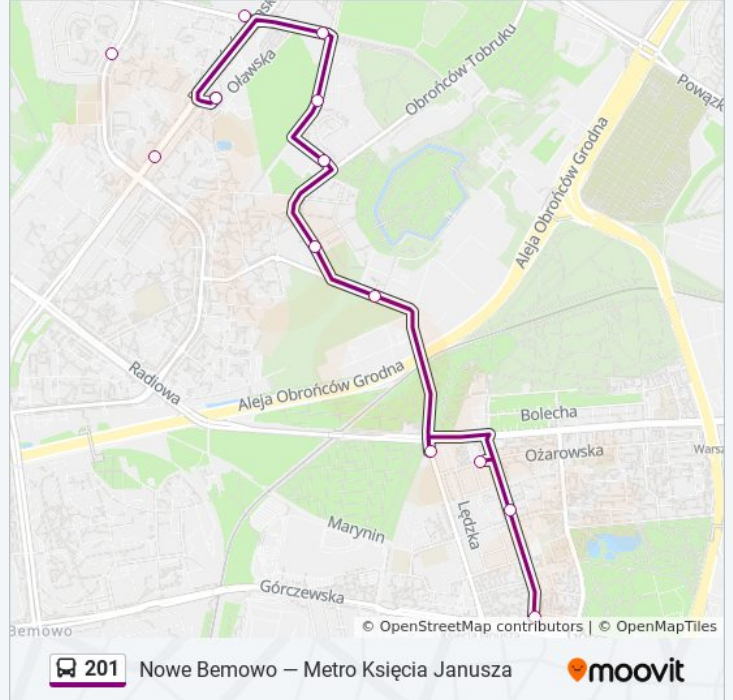

201

Nowe Bemowo — Metro Księcia Janusza

Skorzystaj Z Aplikacji

Autobus 201, linia (Nowe Bemowo — Metro Księcia Janusza), posiada 2 tras. W dni robocze kursuje:

(1) Metro Księcia Janusza: 04:26 - 23:26(2) Nowe Bemowo: 04:39 - 23:39

Skorzystaj z aplikacji Moovit, aby znaleźć najbliższy przystanek oraz czas przyjazdu najbliższego środka transportu dla: autobus 201.

Kierunek: Metro Księcia Janusza

13 przystanków

[WYŚWIETL ROZKŁAD JAZDY LINII](#)

Piastów Śląskich 02

Nowe Bemowo 15

Rozkład jazdy dla: autobus 201

Rozkład jazdy dla Nowe Bemowo

poniedziałek	04:39 - 23:39
wtorek	04:39 - 23:39
środa	04:39 - 23:39
czwartek	04:39 - 23:39
piątek	04:39 - 23:39
sobota	05:09 - 23:39
niedziela	05:09 - 23:39

Informacja o: autobus 201

Kierunek: Nowe Bemowo

Przystanki: 10

Długość trwania przejazdu: 14 min

Podsumowanie linii:

Rozkłady jazdy i mapy tras dla autobus 201 są dostępne w wersji offline w formacie PDF na stronie moovitapp.com. Skorzystaj z [Moovit App](#), aby sprawdzić czasy przyjazdu autobusów na żywo, rozkłady jazdy pociągu czy metra oraz wskazówki krok po kroku jak dojechać w Warszaw komunikacją zbiorową.