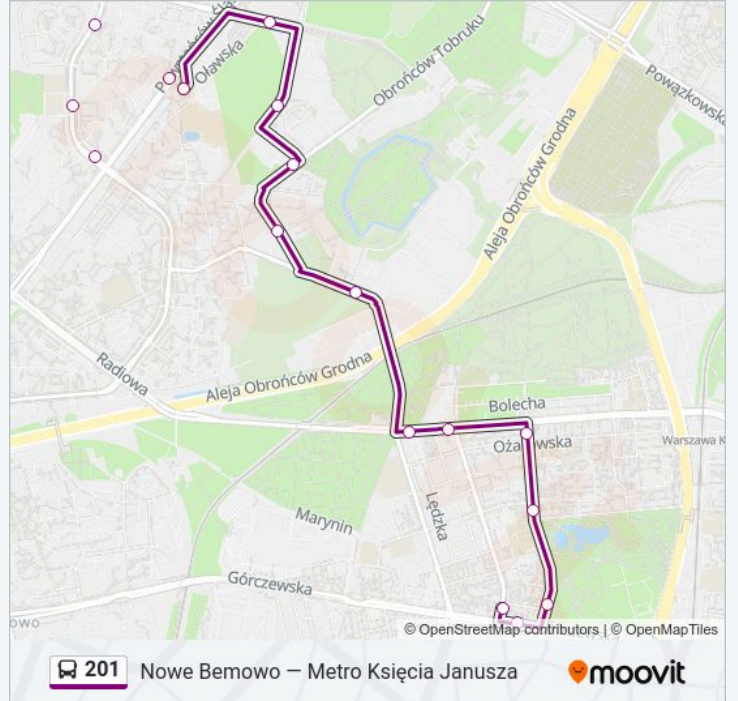

201

Nowe Bemowo – Metro Księcia Janusza

Skorzystaj Z Aplikacji

Autobus 201, linia (Nowe Bemowo – Metro Księcia Janusza), posiada 2 tras. W dni robocze kursuje:

(1) Metro Księcia Janusza: 04:26 - 23:26(2) Nowe Bemowo: 04:39 - 23:39

Skorzystaj z aplikacji Moovit, aby znaleźć najbliższy przystanek oraz czas przyjazdu najbliższego środka transportu dla: autobus 201.

Kierunek: Metro Księcia Janusza

17 przystanków

[WYŚWIETL ROZKŁAD JAZDY LINII](#)

Nowe Bemowo 15
Nowe Bemowo 02
Wrocławska 03
Zachodzącego Słońca 01
Rodła 01
Piastrów Śląskich 04
Os. Olszyny 02
Hala Sportowa Bemowo 02
Os. Leśne 02
Księcia Bolesława 02
Koło 04
Dalibora 01
Deotymy 03
Ks. Sitnika 01
Park Moczydło 03
Park Moczydło 02
Metro Księcia Janusza 06

Informacja o: autobus 201**Kierunek:** Metro Księcia Janusza**Przystanki:** 17**Długość trwania przejazdu:** 15 min**Podsumowanie linii:**

Kierunek: Nowe Bemowo

14 przystanków

[WYŚWIETL ROZKŁAD JAZDY LINII](#)