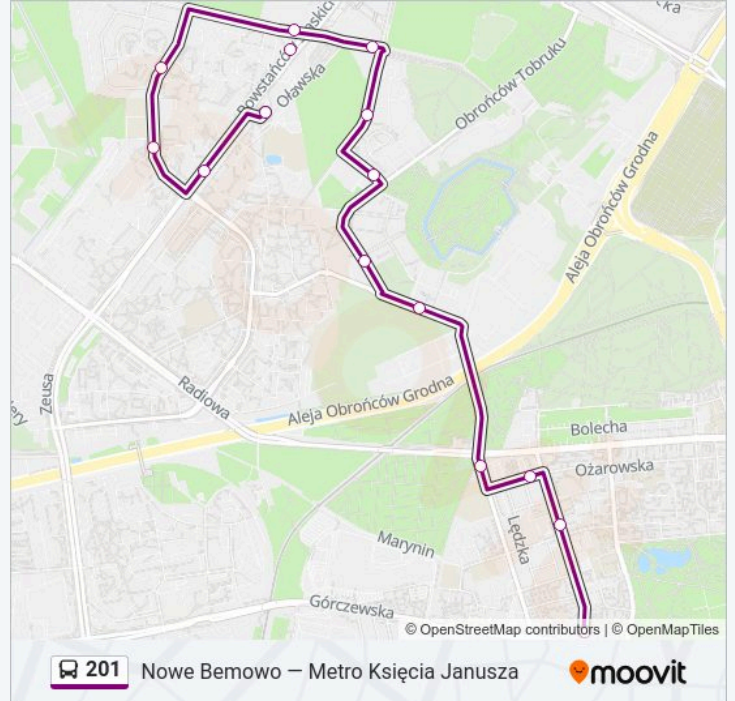

Skorzystaj z aplikacji Moovit, aby znaleźć najbliższy przystanek oraz czas przyjazdu najbliższego środka transportu dla: autobus 201.

Kierunek: Metro Księcia Janusza

17 przystanków

[WYŚWIETL ROZKŁAD JAZDY LINII](#)

Metro Księcia Janusza 06
 Brożka 02
 Dalibora 04
 Koło 03
 Księcia Bolesława 01
 Os. Leśne 01
 Hala Sportowa Bemowo 01
 Os. Olszyny 01
 Osmańczyka 01
 Piastów Śląskich 03
 Rodła 02
 Zachodzącego Słońca 02
 Wrocławska 01
 Nowe Bemowo 15

Rozkład jazdy dla: autobus 201

Rozkład jazdy dla Nowe Bemowo

niedziela	05:09 - 23:39
poniedziałek	04:39 - 23:39
wtorek	04:39 - 23:39
środa	04:39 - 23:39
czwartek	04:39 - 23:39
piątek	04:39 - 23:39
sobota	05:09 - 23:39

Informacja o: autobus 201

Kierunek: Nowe Bemowo

Przystanki: 14

Długość trwania przejazdu: 14 min

Podsumowanie linii:

Rozkłady jazdy i mapy tras dla autobusu 201 są dostępne w wersji offline w formacie PDF na stronie moovitapp.com. Skorzystaj z Moovit App, aby sprawdzić czasy przyjazdu autobusów na żywo, rozkłady jazdy pociągu czy metra oraz wskazówki krok po kroku jak dojechać w Warszaw komunikacją zbiorową.