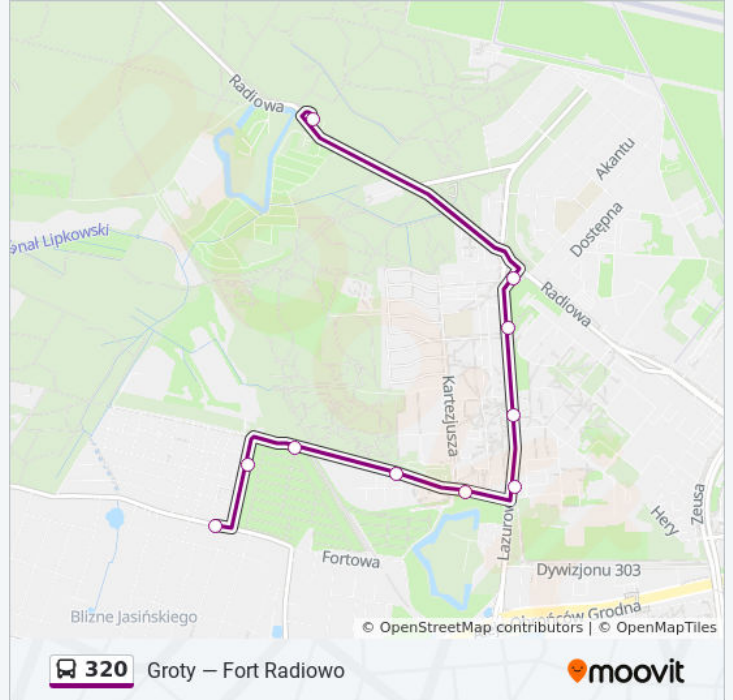

320

Groty — Fort Radiowo

Skorzystaj Z Aplikacji

autobus 320, linia (Groty — Fort Radiowo), posiada 3 tras. W dni robocze kursuje:

(1) Fort Radiowo: 07:21 - 13:54(2) Groty: 09:12 - 14:39(3) Stare Bemowo: 09:28 - 14:54

Skorzystaj z aplikacji Moovit, aby znaleźć najbliższy przystanek oraz czas przyjazdu najbliższego środka transportu dla: autobus 320.

**Kierunek: Fort Radiowo**

15 przystanków

[WYŚWIETL ROZKŁAD JAZDY LINII](#)

Kocjana - Sądy 01

Kartezjusza 01

Kocjana 02

WAT 02

Archimedesza 02

Stare Bemowo 06

Fort Radiowo 01

**Rozkład jazdy dla: autobus 320**

### Kierunek: Groty

14 przystanków

[WYŚWIETL ROZKŁAD JAZDY LINII](#)

Fort Radiowo 01  
 Stare Bemowo 02  
 Archimedesza 01  
 WAT 01  
 Kocjana 04  
 Karczewska 02  
 Kocjana - Sądy 02  
 Kocjana - Bocznica 02  
 Arkadyjska 02  
 Podkowińska 02  
 Iskry 02  
 Hubala - Dobrzańskiego 01  
 Zagłoby 01  
 Groty 01