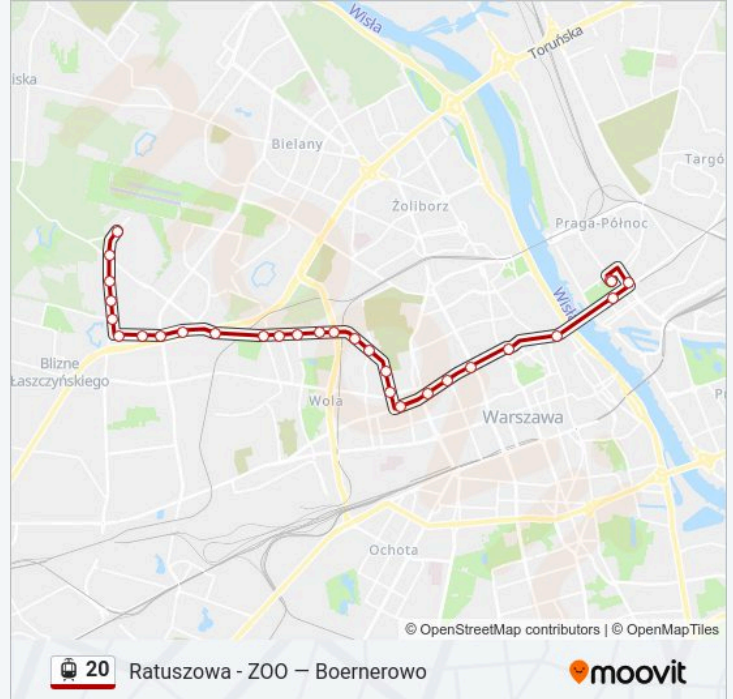

### Informacja o: tramwaj 20

**Kierunek:** Ratuszowa - Zoo

**Przystanki:** 29

**Długość trwania przejazdu:** 40 min

**Podsumowanie linii:**

Młynarska 03

Zajezdnia Wola 03

Okopowa 03

Wola - Ratusz 03

Kino Femina 05

Metro Ratusz - Arsenał 09

Stare Miasto 01

Park Praski 02

Dw. Wileński 08

Ratuszowa - Zoo 06

Ratuszowa - Zoo 05

### Kierunek: Ratuszowa - Zoo

24 przystanków

[WYŚWIETL ROZKŁAD JAZDY LINII](#)

Zajezdnia Żoliborz 05

Cm. Włoski 03

Przy Agorze 03

UKSW 03

Szpital Bielański 03