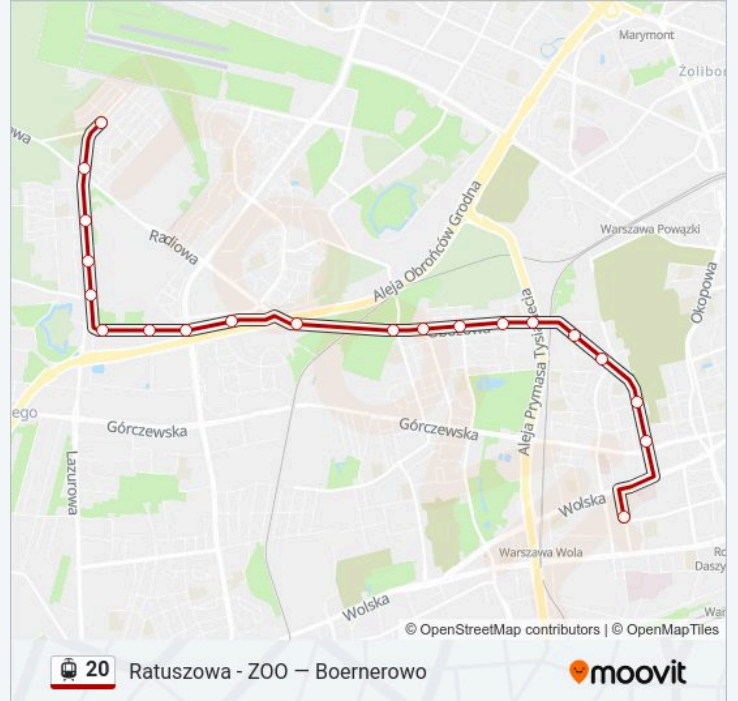

### Informacja o: tramwaj 20

**Kierunek:** Zjazd Do Zajezdni Wola

**Przystanki:** 20

**Długość trwania przejazdu:** 24 min

**Podsumowanie linii:**

Młynarska 03

Rogalińska 03

Rozkłady jazdy i mapy tras dla tramwaj 20 są dostępne w wersji offline w formacie PDF na stronie [moovitapp.com](https://moovitapp.com). Skorzystaj z Moovit App, aby sprawdzić czasy przyjazdu autobusów na żywo, rozkłady jazdy pociągu czy metra oraz wskazówki krok po kroku jak dojechać w Warszaw komunikacją zbiorową.