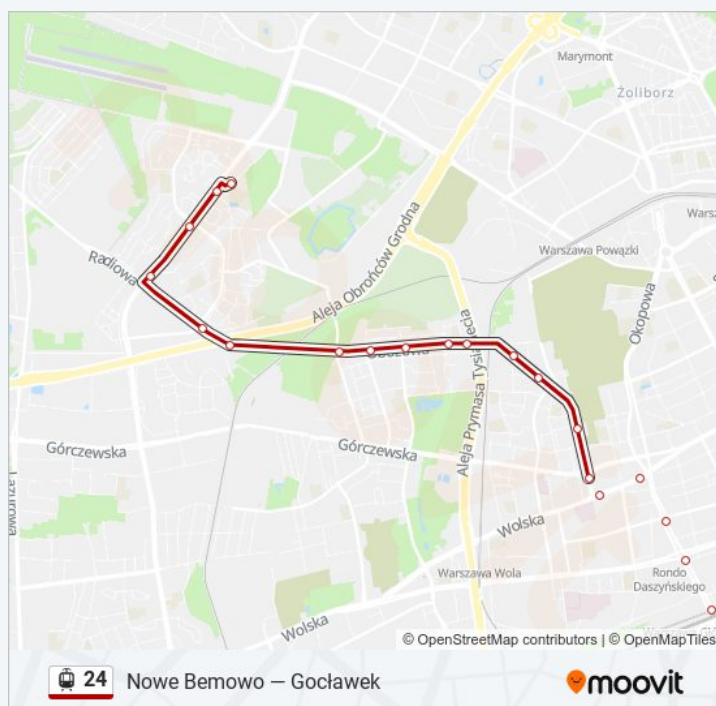

## Rozkład jazdy dla: tramwaj 24

Rozkład jazdy dla Nowe Bemowo

poniedziałek	04:38 - 22:21
wtorek	04:38 - 22:21
środa	04:38 - 22:21
czwartek	04:38 - 22:21
piątek	04:38 - 22:21
sobota	04:29 - 22:21
niedziela	04:29 - 22:21

### Informacja o: tramwaj 24

**Kierunek:** Nowe Bemowo

**Przystanki:** 40

**Długość trwania przejazdu:** 56 min

**Podsumowanie linii:**

PKP Koło 04

Magistracka 04

Deotymy 06