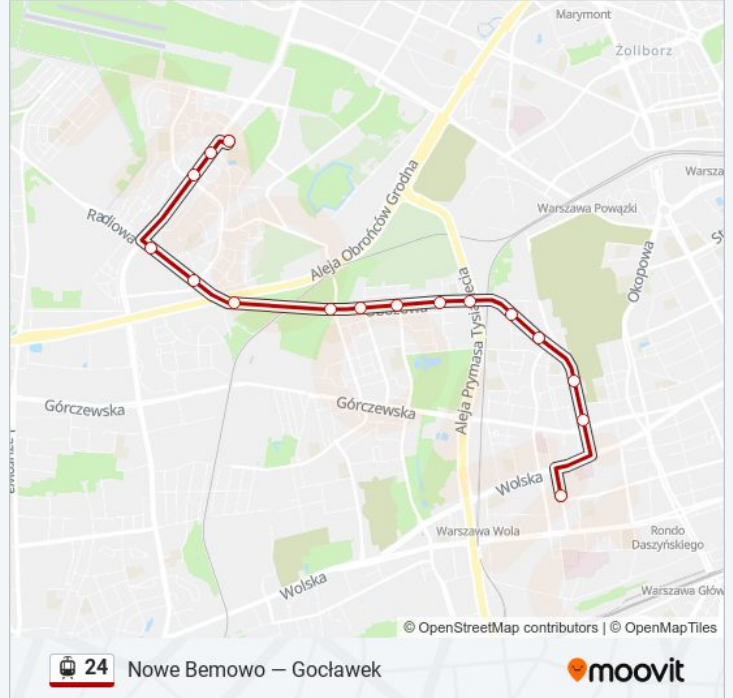

### Rozkład jazdy dla: tramwaj 24

Rozkład jazdy dla Zjazd Do Zajezdni Wola

poniedziałek	09:07 - 23:25
wtorek	09:07 - 23:25
środa	09:07 - 23:25
czwartek	09:07 - 23:25
piątek	09:07 - 23:25
sobota	18:52 - 23:24
niedziela	18:52 - 23:24

### Informacja o: tramwaj 24

**Kierunek:** Zjazd Do Zajezdni Wola

**Przystanki:** 16

**Długość trwania przejazdu:** 20 min

**Podsumowanie linii:**