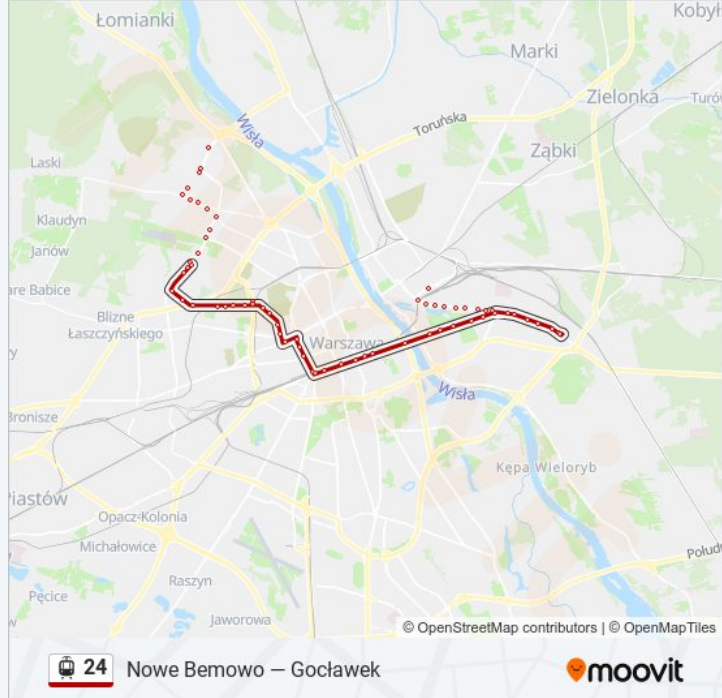

**Informacja o: tramwaj 24****Kierunek:** Gocławek**Przystanki:** 52**Długość trwania przejazdu:** 57 min**Podsumowanie linii:**

Deotymy 05

Magistracka 03

PKP Koło 03

Wawrzyszewska 03

Pl. Pole Elekcyjne 03

Pl. Starynkiewicza 03

Dw. Centralny 07

Centrum 09

Krucza 05

Muzeum Narodowe 05

Most Poniatowskiego 03

Rondo Waszyngtona 06

Berezyńska 02

Park Skaryszewski 04

Kinowa 04

Grenadierów 04

Wiatraczna 06

Czapelska 02

Wspólna Droga 04

Pl. Szembeka 04

Żółkiewskiego 04

## Kierunek: Nowe Bemowo

40 przystanków

[WYŚWIETL ROZKŁAD JAZDY LINII](#)

Goławek 03

Goławek 07

Kwatery Głównej 03

Żółkiewskiego 03

Pl. Szembeka 03