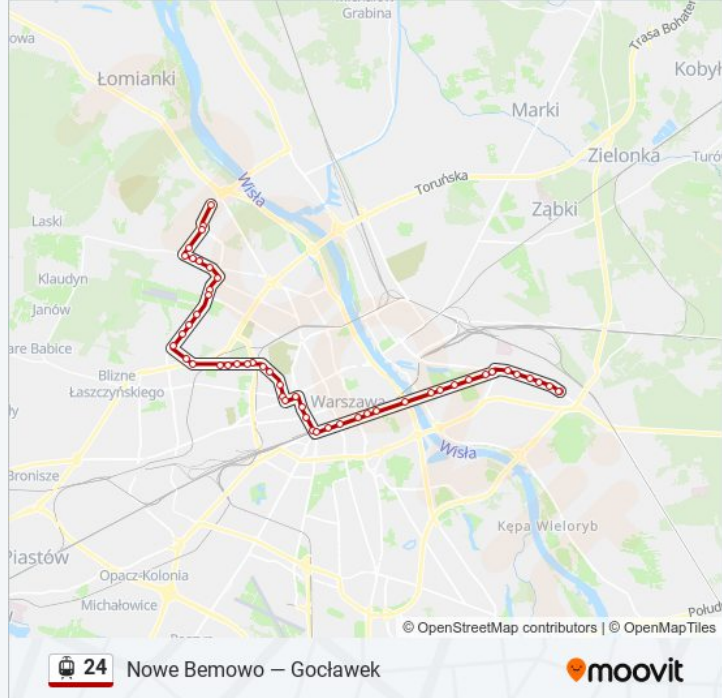

Bogusławskiego 04

Popiela 04

Nocznickiego 02

Metro Młociny 05

Metro Młociny 16

Zajezdnia Żoliborz 07

Rozkłady jazdy i mapy tras dla tramwaj 24 są dostępne w wersji offline w formacie PDF na stronie [moovitapp.com](https://moovitapp.com).  
Skorzystaj z Moovit App, aby sprawdzić czasy przyjazdu autobusów na żywo, rozkłady jazdy pociągu czy metra oraz wskazówki krok po kroku jak dojechać w Warsaw komunikacją zbiorową.