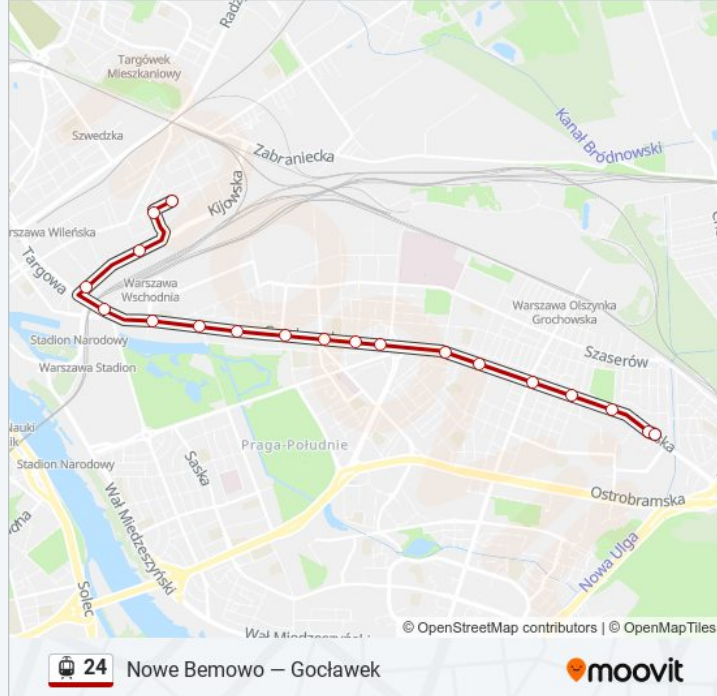

### Informacja o: tramwaj 24

**Kierunek:** Zjazd Do Zajezdni Praga

**Przystanki:** 19

**Długość trwania przejazdu:** 22 min

**Podsumowanie linii:**

Lubelska 03

Al. Zieleniecka 05

Kijowska 06

### Kierunek: Zjazd Do Zajezdni Wola

16 przystanków

[WYŚWIETL ROZKŁAD JAZDY LINII](#)

Nowe Bemowo 07

Nowe Bemowo 04

Wrocławska 05

Radiowa 07

Orlich Gniazd 05