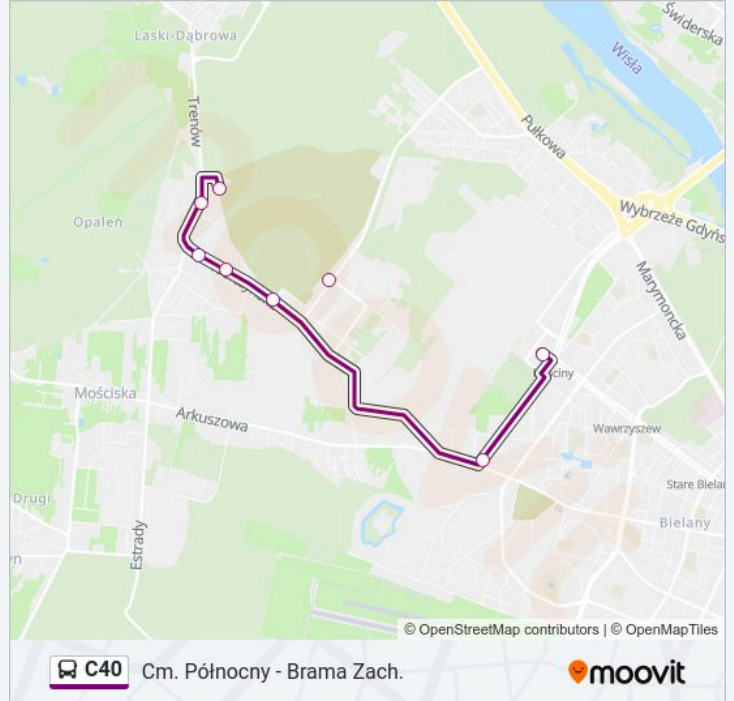

Skorzystaj z aplikacji Moovit, aby znaleźć najbliższy przystanek oraz czas przyjazdu najbliższego środka transportu dla: autobus C40.

Kierunek: Cm. Północny - Brama Zach.

7 przystanków

[WYŚWIETL ROZKŁAD JAZDY LINII](#)

Metro Młociny 17

Popiela 06

Cm. Północny - Brama Płd. 41

Wólczyńska 02

Estrady 04

Wólka Węglowa 02

Cm. Północny - Brama Zach. 41

Rozkład jazdy dla: autobus C40

Informacja o: autobus C40**Kierunek:** Cm. Północny - Brama Zach.**Przystanki:** 7**Długość trwania przejazdu:** 14 min**Podsumowanie linii:**

Kierunek: Metro Młociny

9 przystanków

[WYŚWIETL ROZKŁAD JAZDY LINII](#)