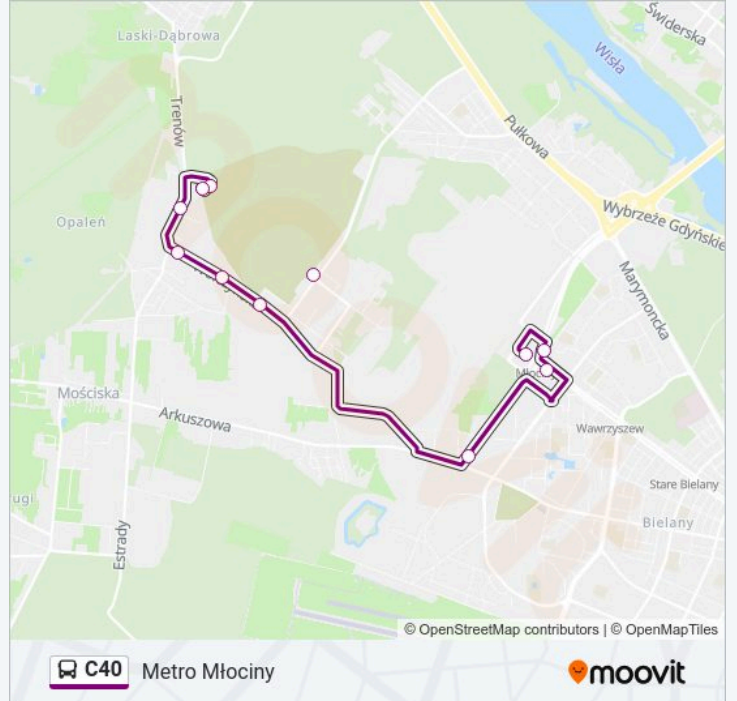

Rozkłady jazdy i mapy tras dla autobusu C40 są dostępne w wersji offline w formacie PDF na stronie moovitapp.com. Skorzystaj z Moovit App, aby sprawdzić czasy przyjazdu autobusów na żywo, rozkłady jazdy pociągu czy metra oraz wskazówki krok po kroku jak dojechać w Warszaw komunikacją zbiorową.

© 2024 Moovit - Wszelkie prawa zastrzeżone