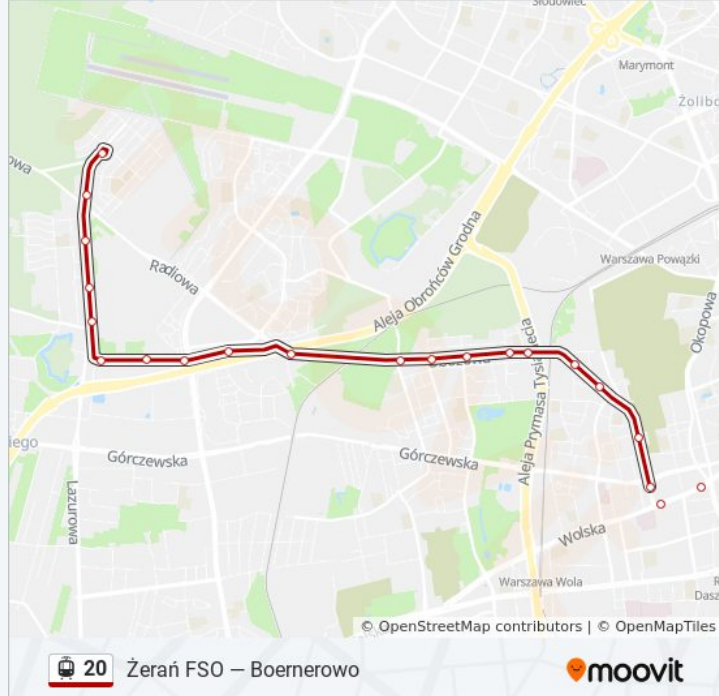

20

Żerań FSO — Boernerowo

Skorzystaj Z Aplikacji

Tramwaj 20, linia (Żerań FSO — Boernerowo), posiada 6 tras. W dni robocze kursuje:  
(1) Boernerowo: 03:55 - 22:58(2) Zjazd Do Zajezdni Praga: 09:04 - 23:58(3) Zjazd Do Zajezdni Praga: 23:16 - 23:36(4)  
Zjazd Do Zajezdni Wola: 18:04 - 23:38(5) Zjazd Do Zajezdni Wola: 08:47 - 23:56(6) Żerań Fso: 04:28 - 22:56  
Skorzystaj z aplikacji Moovit, aby znaleźć najbliższy przystanek oraz czas przyjazdu najbliższego środka transportu dla:  
tramwaj 20.

**Informacja o: tramwaj 20****Kierunek:** Boernerowo**Przystanki:** 39**Długość trwania przejazdu:** 51 min**Podsumowanie linii:**

Długosza 02

Pl. Pole Elekcyjne 04

Wawrzyszewska 04

PKP Koło 04

Magistracka 04

Deotymy 06

Dalibora 06

Koło 02

Marynin 02

Siodlarska 02

Dywizjonu 303 06

Os. Zielony Staw 02

Fort Blizne 04

### Kierunek: Zjazd Do Zajezdni Praga

18 przystanków

[WYŚWIETL ROZKŁAD JAZDY LINII](#)

Żerań Fso 05

Żerań Fso 08

Dyrekcja Fso 03

Budzińskiej - Tylickiej 03

Śliwice 03