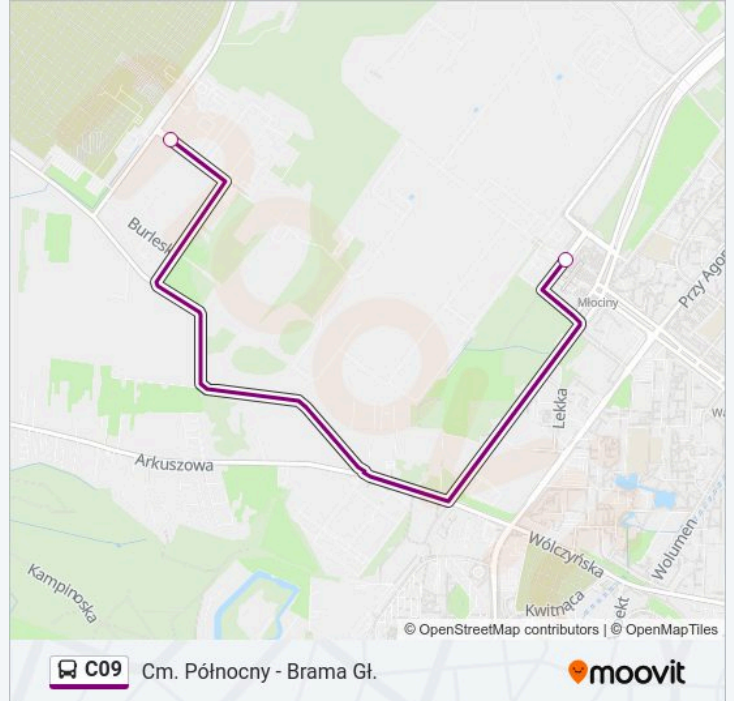

Skorzystaj z aplikacji Moovit, aby znaleźć najbliższy przystanek oraz czas przyjazdu najbliższego środka transportu dla: autobus C09.

Kierunek: Cm. Północny - Brama Gł.

2 przystanków

[WYŚWIETL ROZKŁAD JAZDY LINII](#)

Informacja o: autobus C09**Kierunek:** Cm. Północny - Brama Gł.**Przystanki:** 2**Długość trwania przejazdu:** 12 min**Podsumowanie linii:**

Kierunek: Metro Młociny

3 przystanków

[WYŚWIETL ROZKŁAD JAZDY LINII](#)