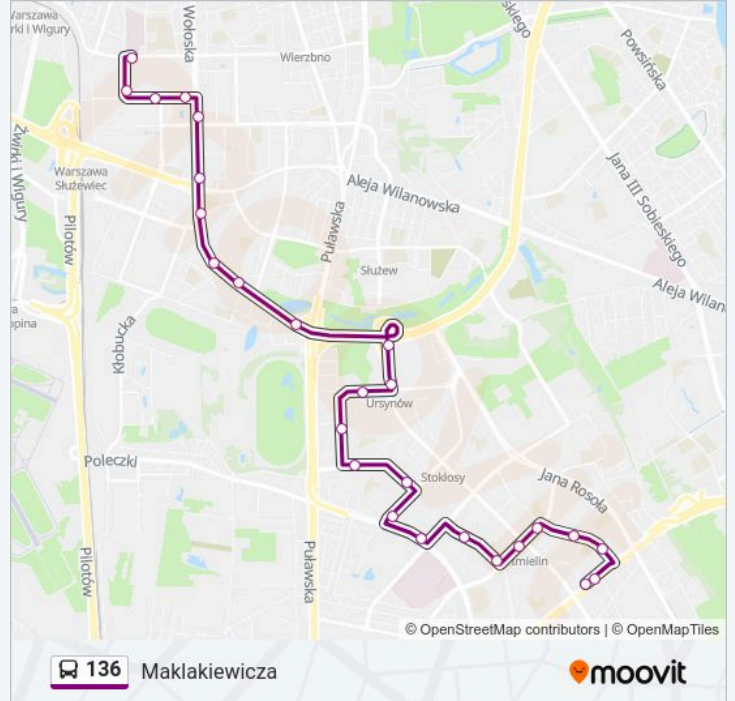

Skorzystaj z aplikacji Moovit, aby znaleźć najbliższy przystanek oraz czas przyjazdu najbliższego środka transportu dla: autobus 136.

Kierunek: Maklakiewicza

26 przystanków

[WYŚWIETL ROZKŁAD JAZDY LINII](#)

Natolin Płn. 08
Natolin Płn. 01
Cynamonowa 04
Szolc - Rogozińskiego 02
Polinezyjska 04
Metro Imielin 02
Miklaszewskiego 02
Malinowskiego 02
Centrum Onkologii 04
Herbsta 03
Dunikowskiego 04
Pięciolinii 02
Megasam 02
Koński Jar 02
Metro Ursynów 02
Koncertowa 02
Wyścigi 04
Bartłomieja 02
Gotarda 02
Cybernetyki 02

Informacja o: autobus 136**Kierunek:** Maklakiewicza**Przystanki:** 26**Długość trwania przejazdu:** 31 min**Podsumowanie linii:**

Rondo Unii Europejskiej 06

Domaniewska 02

Konstruktorska 06

Os. Pozytywny Mokotów 02

Racjonalizacji 04

Maklakiewicza 01

Kierunek: Natolin Płn.

47 przystanków

[WYŚWIETL ROZKŁAD JAZDY LINII](#)

Ostroroga 03

Ostroroga 01

Sołtyka 01