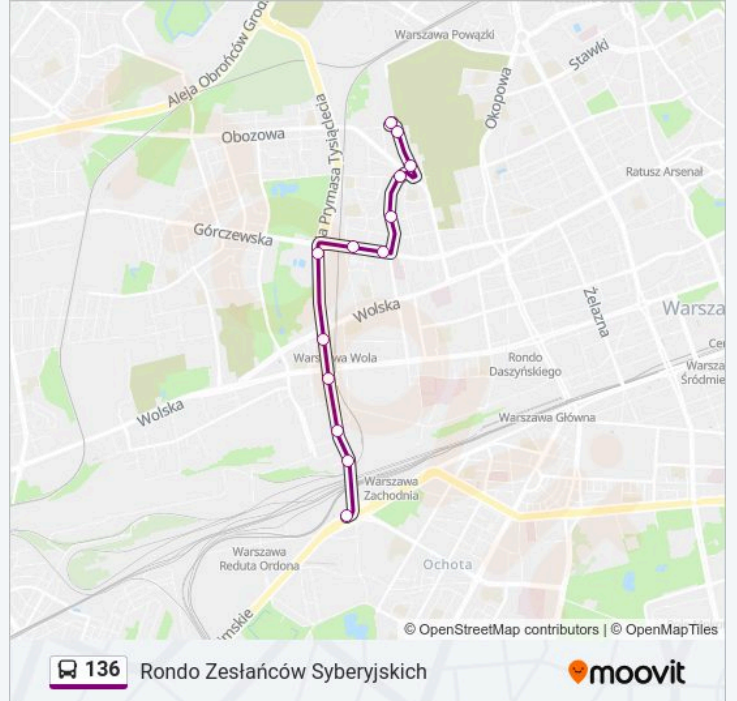

Informacja o: autobus 136

Kierunek: Rondo Zesłańców Syberyjskich

Przystanki: 13

Długość trwania przejazdu: 12 min

Podsumowanie linii:

Rondo Zesłańców Syberyjskich 02

Rozkłady jazdy i mapy tras dla autobus 136 są dostępne w wersji offline w formacie PDF na stronie moovitapp.com. Skorzystaj z Moovit App, aby sprawdzić czasy przyjazdu autobusów na żywo, rozkłady jazdy pociągu czy metra oraz wskazówki krok po kroku jak dojechać w Warszaw komunikacją zbiorową.