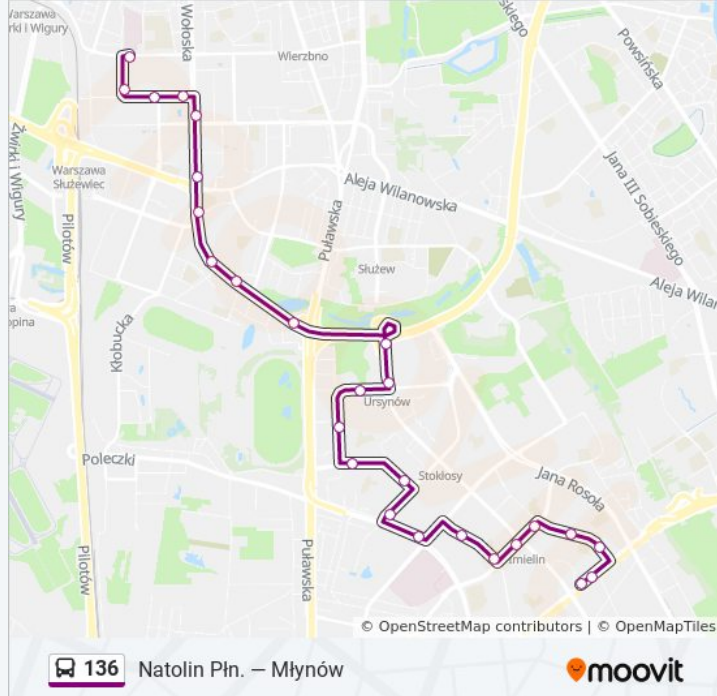

Skorzystaj z aplikacji Moovit, aby znaleźć najbliższy przystanek oraz czas przyjazdu najbliższego środka transportu dla: autobus 136.

Kierunek: Maklakiewicza

26 przystanków

[WYŚWIETL ROZKŁAD JAZDY LINII](#)

Natolin Płn. 08
Natolin Płn. 01
Cynamonowa 04
Szolc - Rogozińskiego 02
Polinezyjska 04
Metro Imielin 02
Miklaszewskiego 02
Malinowskiego 02
Centrum Onkologii 04
Herbsta 03
Dunikowskiego 04
Pięciolinii 02
Megasam 02
Koński Jar 02
Metro Ursynów 02
Koncertowa 02
Wyścigi 04
Bartłomieja 02
Gotarda 02
Cybernetyki 02
Rondo Unii Europejskiej 06

Informacja o: autobus 136**Kierunek:** Maklakiewicza**Przystanki:** 26**Długość trwania przejazdu:** 30 min**Podsumowanie linii:**

Domaniewska 02
Konstruktorska 06
Os. Pozytywny Mokotów 02
Racjonalizacji 04
Maklakiewicza 01

Kierunek: Natolin Płn.

47 przystanków

[WYŚWIETL ROZKŁAD JAZDY LINII](#)

Ostroroga 03
Ostroroga 01
Sołtyka 01
Pl. Pole Elekcyjne 05
Grenady 01
Płocka - Szpital 02
Metro Młynów 06
Metro Młynów 03
PKP Wola (Wolska) 05
PKP Wola (Kasprzaka) 05
Parafialna 01
Armatnia 01
Rondo Zesłańców Syberyjskich 03
Szczęśliwicka 01
Bitwy Warszawskiej 1920 R. 05
Banacha 07
Banacha - Szpital 01
Uniwersytet Medyczny 01