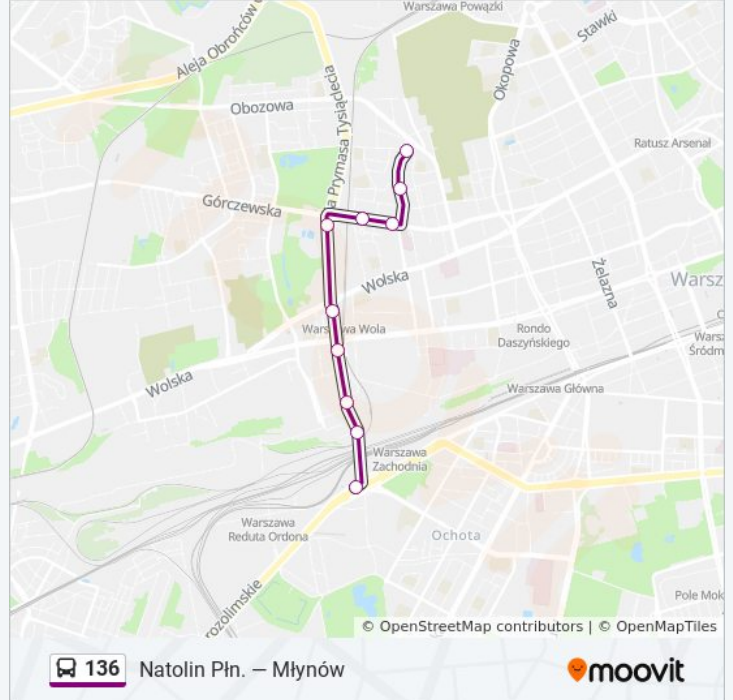

Rozkłady jazdy i mapy tras dla autobus 136 są dostępne w wersji offline w formacie PDF na stronie moovitapp.com. Skorzystaj z [Moovit App](#), aby sprawdzić czasy przyjazdu autobusów na żywo, rozkłady jazdy pociągu czy metra oraz wskazówki krok po kroku jak dojechać w Warszaw komunikacją zbiorową.

[O Moovit](#) • [Rozwiązania MaaS](#) • [Obsługiwane państwa](#) • [Społeczność Moovit](#)

© 2024 Moovit - Wszelkie prawa zastrzeżone

**Sprawdź przyjazdy pojazdów
w czasie rzeczywistym**