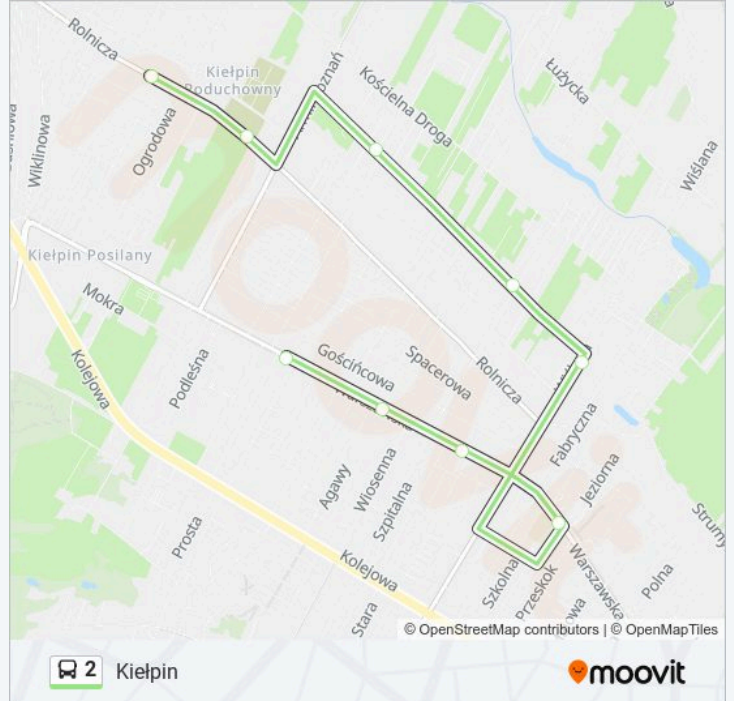

Kierunek: Kielpin

9 przystanków

[WYŚWIETL ROZKŁAD JAZDY LINII](#)

Icds 01

Łomianki - Kościół 01

Łomianki - Centrum 01

Łomianki - Szkoła 01

Łomianki Aleja Chopina 02

Łomianki Szymanowskiego 02

Łomianki Paderewskiego 02

Kielpin - Cmentarz 02

Kielpin 02

Rozkład jazdy dla: autobus 2

Rozkład jazdy dla Kielpin

poniedziałek	08:40 - 16:41
wtorek	08:40 - 16:41
środa	08:40 - 16:41
czwartek	08:40 - 16:41
piątek	08:40 - 16:41
sobota	Nieobsługiwane
niedziela	Nieobsługiwane

Informacja o: autobus 2**Kierunek:** Kielpin**Przystanki:** 9**Długość trwania przejazdu:** 17 min**Podsumowanie linii:**

Kierunek: Kiełpin Przez Łomianki Dolne

10 przystanków

[WYŚWIETL ROZKŁAD JAZDY LINII](#)

lcds 01

Łomianki - Kościół 01

Łomianki - Centrum 01

Łomianki - Szkoła 01

Łomianki Aleja Chopina 02

Łomianki Dolne 01

Łomianki Szymanowskiego 02

Łomianki Paderewskiego 02