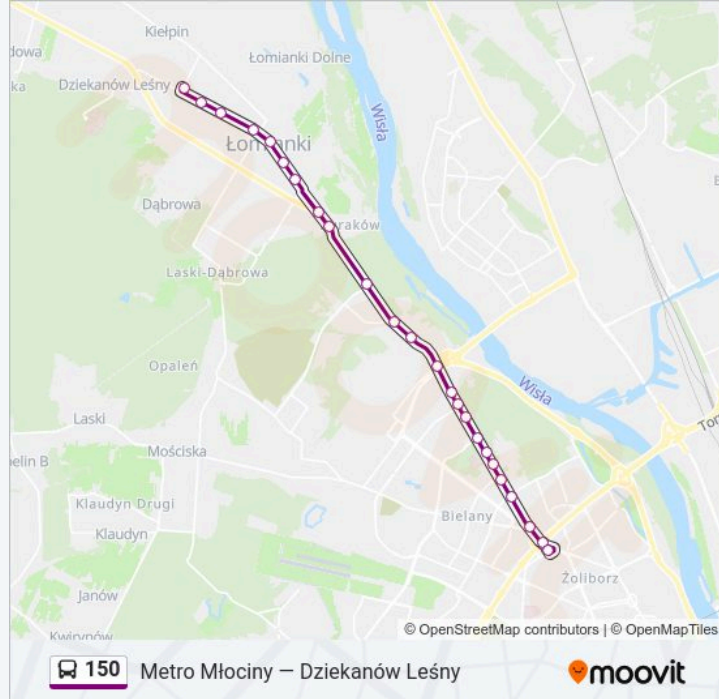

Lwowska 02

Łomianki - Szkoła 02

Łomianki - Centrum 02

Łomianki - Kościół 02

Łomianki Icds 02

Pilcha 02

Rozkłady jazdy i mapy tras dla autobus 150 są dostępne w wersji offline w formacie PDF na stronie moovitapp.com. Skorzystaj z Moovit App, aby sprawdzić czasy przyjazdu autobusów na żywo, rozkłady jazdy pociągu czy metra oraz wskazówki krok po kroku jak dojechać w Warszaw komunikacją zbiorową.

© 2024 Moovit - Wszelkie prawa zastrzeżone