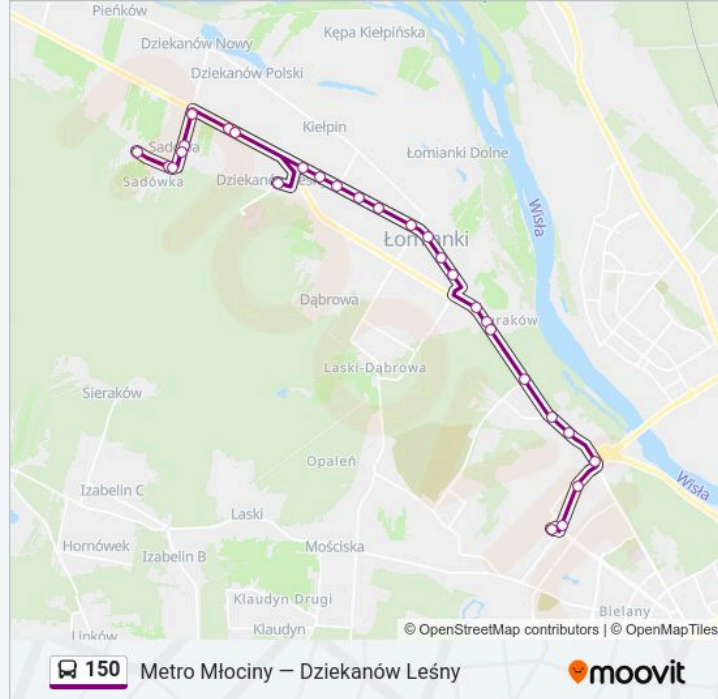

Informacja o: autobus 150

Kierunek: Dziekanów Leśny Instytut Ekologii Pan

Przystanki: 28

Długość trwania przejazdu: 27 min

Podsumowanie linii:

Dziekanów Polski Wędkarska 02

Kolejowa 01

Strzelecka 02

Sadowa - Dom Opieki 02

Izabelin-Dziekanówek Dziekanówek 02

Sadowa - Dom Opieki 01

Strzelecka 01

Kolejowa 02

Dziekanów Polski Wędkarska 01

Insytytut Ekologii Pan 02

Kierunek: Metro Marymont

29 przystanków

[WYŚWIETL ROZKŁAD JAZDY LINII](#)

Dziekanów Leśny 01

Instytut Ekologii Pan 01

Graniczka 01

Ogrodowa 01

Armii Poznań 01

Icads 01

Informacja o: autobus 150

Kierunek: Metro Marymont

Przystanki: 29

Długość trwania przejazdu: 36 min

Podsumowanie linii:

Przy Agorze 01

Las Bielański 01

UKSW 01