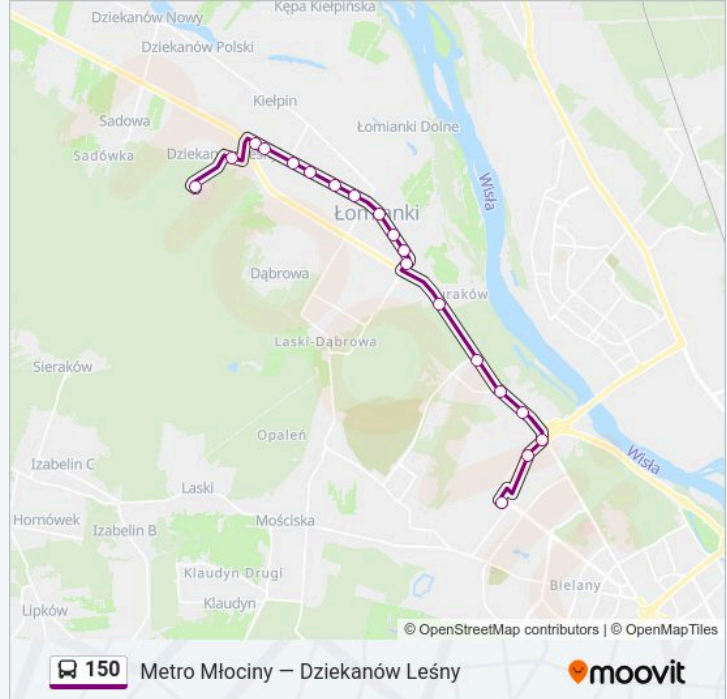

Informacja o: autobus 150

Kierunek: Metro Młociny

Przystanki: 19

Długość trwania przejazdu: 29 min

Podsumowanie linii:

Metro Młociny 21

Kierunek: Łomianki Pilcha

24 przystanków

[WYŚWIETL ROZKŁAD JAZDY LINII](#)

Metro Marymont 12

Park Kaskada 02

Metro Słodowiec 02

Podleśna - IMGW 02

AWF 02

Twardowska 02

Szpital Bielański 02