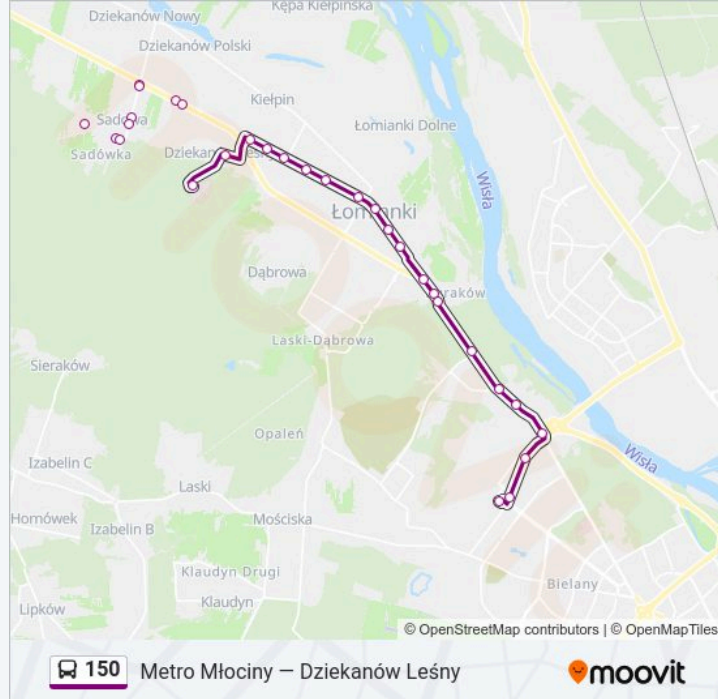

Skorzystaj z aplikacji Moovit, aby znaleźć najbliższy przystanek oraz czas przyjazdu najbliższego środka transportu dla: autobus 150.

Kierunek: Dziekanów Leśny

29 przystanków

[WYŚWIETL ROZKŁAD JAZDY LINII](#)

Informacja o: autobus 150**Kierunek:** Dziekanów Leśny**Przystanki:** 29**Długość trwania przejazdu:** 44 min**Podsumowanie linii:**

Strzelecka 02

Sadowa - Dom Opieki 02

Izabelin-Dzieskanówek Dzieskanówek 02

Sadowa - Dom Opieki 01

Strzelecka 01

Kolejowa 02

Dzieskanów Polski Wędkarska 01

Insytut Ekologii Pan 02

Dzieskanów Leśny 01

Kierunek: Dziekanów Leśny Instytut Ekologii Pan

28 przystanków

[WYŚWIETL ROZKŁAD JAZDY LINII](#)

Metro Młociny 21

Metro Młociny 03

Zajezdnia Żoliborz 01

Prozy 02

Muzealna 02

Dzierżoniewska 02

Park Młociński 02