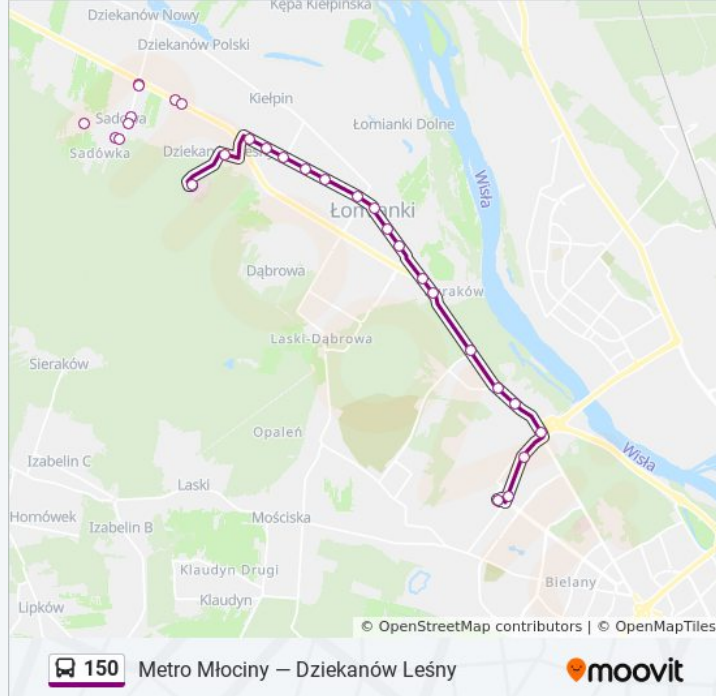

Autobus 150, linia (Metro Młociny — Dziekanów Leśny), posiada 2 tras. W dni robocze kursuje:

(1) Dziekanów Leśny: 05:05 - 23:40(2) Metro Młociny: 04:25 - 22:55

Skorzystaj z aplikacji Moovit, aby znaleźć najbliższy przystanek oraz czas przyjazdu najbliższego środka transportu dla: autobus 150.

Kierunek: Dziekanów Leśny

29 przystanków

[WYŚWIETL ROZKŁAD JAZDY LINII](#)

Metro Młociny 21

Metro Młociny 03

Zajezdnia Żoliborz 01

Prozy 02

Muzealna 02

Informacja o: autobus 150

Kierunek: Dziekanów Leśny

Przystanki: 29

Długość trwania przejazdu: 30 min

Podsumowanie linii:

Sadowa - Dom Opieki 02

Izabelin-Dziekanówek Dziekanówek 02

Sadowa - Dom Opieki 01

Strzelecka 01

Kolejowa 02

Dziekanów Polski Wędkarska 01

Instytut Ekologii Pan 02

Dziekanów Leśny 01

Kierunek: Metro Młociny

19 przystanków

[WYŚWIETL ROZKŁAD JAZDY LINII](#)