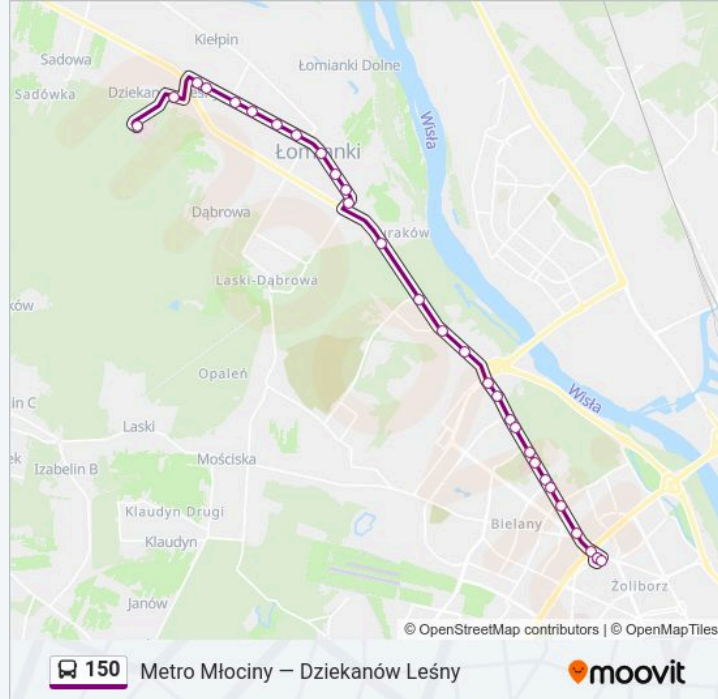

Informacja o: autobus 150

Kierunek: Metro Marymont

Przystanki: 29

Długość trwania przejazdu: 36 min

Podsumowanie linii:

Przy Agorze 01

Las Bielański 01

UKSW 01

Szpital Bielański 01

Twardowska 01

AWF 01

Podleśna - IMGW 01

Metro Słodowiec 01

Park Kaskada 01

Metro Marymont 11

Metro Marymont 12

Kierunek: Metro Młociny

19 przystanków

[WYŚWIETL ROZKŁAD JAZDY LINII](#)

Dziekanów Leśny 01

Instytut Ekologii Pan 01

Graniczka 01

Ogrodowa 01

Armii Poznań 01