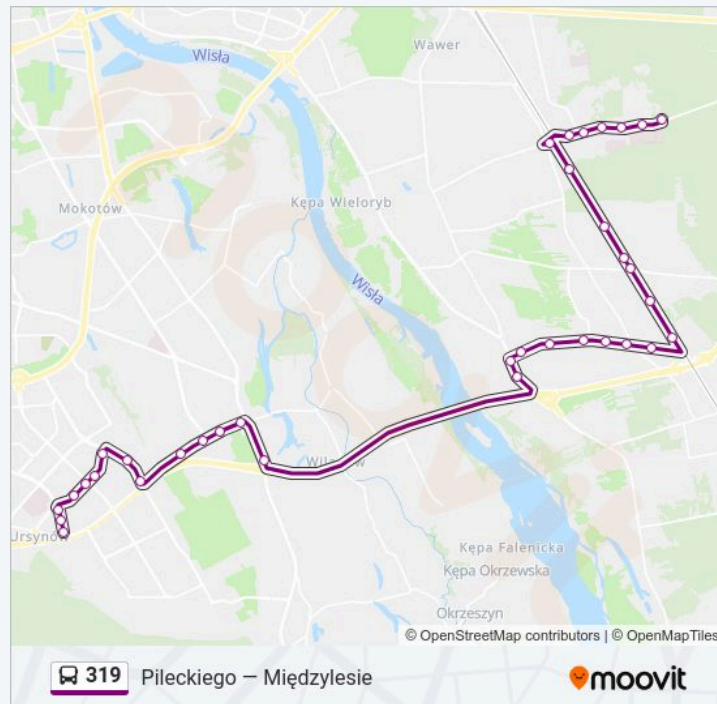

Polinezyjska 04

Metro Imielin 02

Miklaszewskiego 04

Szpital Południowy 01

Hospicjum Onkologiczne 01

Pileckiego 03

Rozkłady jazdy i mapy tras dla autobus 319 są dostępne w wersji offline w formacie PDF na stronie moovitapp.com. Skorzystaj z Moovit App, aby sprawdzić czasy przyjazdu autobusów na żywo, rozkłady jazdy pociągu czy metra oraz wskazówki krok po kroku jak dojechać w Warszaw komunikacją zbiorową.

© 2024 Moovit - Wszelkie prawa zastrzeżone