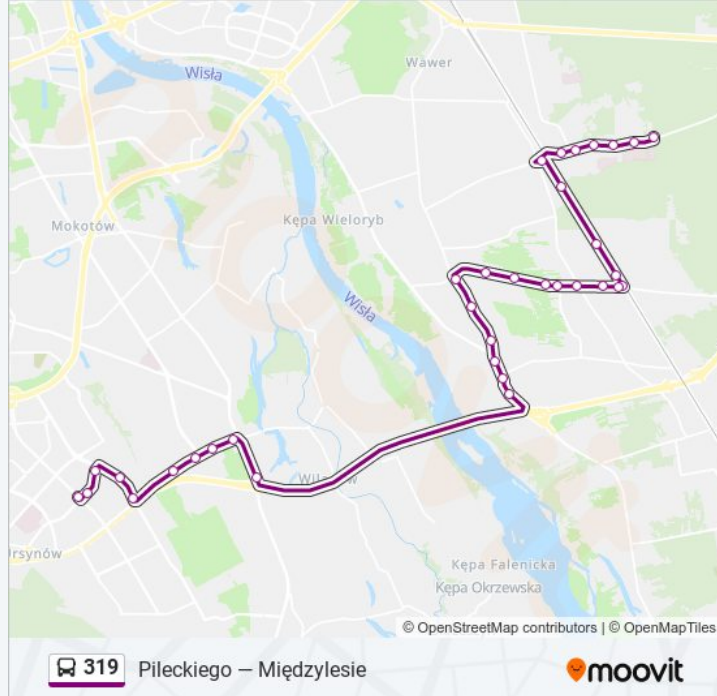

Informacja o: autobus 319**Kierunek:** Metro Imielin**Przystanki:** 34**Długość trwania przejazdu:** 42 min**Podsumowanie linii:**

Strzygłowska 01

Przewodowa 01

Sitowie 03

Powsinek 02

Vogła 04

Sarmacka 02

Branickiego 04

Św. U. Ledóchowskiej 02

Płaskowickiej 02

Grzegorzewskiej 02

Teligi 01

Polinezyjska 04

Metro Imielin 03

Kierunek: Międzyzylesie

38 przystanków

[WYŚWIETL ROZKŁAD JAZDY LINII](#)

Pileckiego 03

Hospicjum Onkologiczne 02

Szpital Południowy 03

Miklaszewskiego 03

Metro Imielin 01

Polinezyjska 03

Teligi 03

Informacja o: autobus 319

Kierunek: Międzyzylesie

Przystanki: 38

Długość trwania przejazdu: 53 min

Podsumowanie linii:

Strzygłowska 02
Wędkarska 02
Odrębna 02
Ośrodek Szkoleniowy 04
Malowana 02
Gawronia 02
Zasadowa 04
Zasadowa 02
Mozaikowa 02
Powojowa 02
PKP Radość 04
Pomologiczna 02
Montażowa 02
Odeska 02
PKP Międzyzlesie 03
Wawer - Ratusz 02
Pożaryskiego 02
Bursztynowa - Szpital 02
Bielszowicka 02
Centrum Zdrowia Dziecka 02
Międzyzlesie 04
Międzyzlesie 03