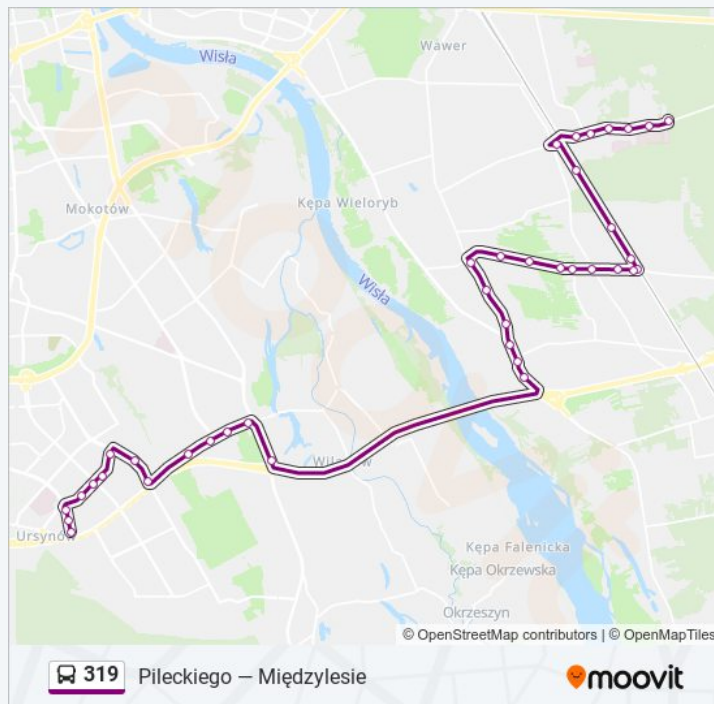

Teligi 01

Polinezyjska 04

Metro Imielin 02

Miklaszewskiego 04

Szpital Południowy 01

Hospicjum Onkologiczne 01

Pileckiego 03

Informacja o: autobus 319

Kierunek: Pileckiego

Przystanki: 38

Długość trwania przejazdu: 52 min

Podsumowanie linii:

Rozkłady jazdy i mapy tras dla autobusów MPK są dostępne w wersji online w formacie PDF na stronie moovitapp.com.

Skorzystaj z Moovit App, aby sprawdzić czasy przyjazdu autobusów na żywo, rozkłady jazdy pociągu czy metra oraz wskazówki krok po kroku jak dojechać w Warszawie komunikacją zbiorową.