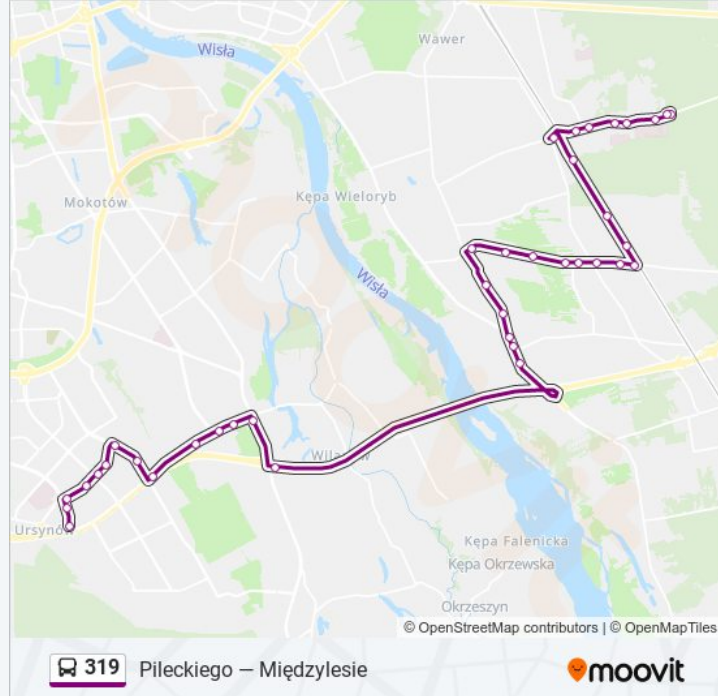

[WYŚWIETL ROZKŁAD JAZDY LINII](#)

Pileckiego 03

Hospicjum Onkologiczne 02

Szpital Południowy 03

Miklaszewskiego 03

Metro Imielin 01

Polinezyjska 03

Teligi 03

Informacja o: autobus 319

Kierunek: Międzyzylesie

Przystanki: 38

Długość trwania przejazdu: 53 min

Podsumowanie linii:

Strzygłowska 02
Wędkarska 02
Odrębna 02
Ośrodek Szkoleniowy 04
Malowana 02
Gawronia 02
Zasadowa 04
Zasadowa 02
Mozaikowa 02
Powojowa 02
PKP Radość 04
Pomologiczna 02
Montażowa 02
Odeska 02
PKP Międzyzlesie 03
Wawer - Ratusz 02
Pożaryskiego 02
Bursztynowa - Szpital 02
Bielszowicka 02
Centrum Zdrowia Dziecka 02
Międzyzlesie 04
Międzyzlesie 03

Kierunek: Pileckiego

38 przystanków

[WYŚWIETL ROZKŁAD JAZDY LINII](#)

Międzyzlesie 03
Centrum Zdrowia Dziecka 01
Bielszowicka 01
Bursztynowa - Szpital 01
Pożaryskiego 01
Wawer - Ratusz 01
PKP Międzyzlesie 04