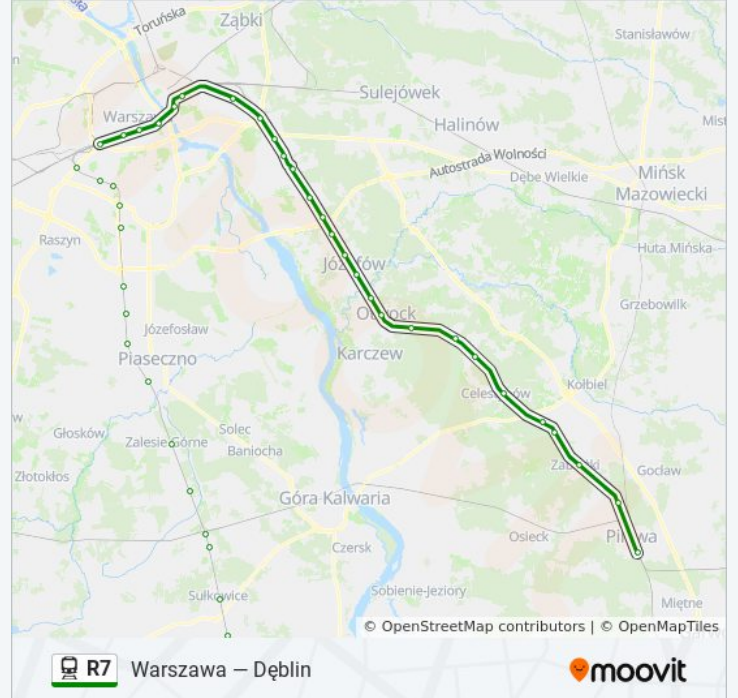

Celestynów

Kołbiel

Chrosna

Zabieźki

Augustówka

Pilawa

Kierunek: Sobolew

34 przystanków

[WYŚWIETL ROZKŁAD JAZDY LINII](#)

Warszawa Zachodnia

Warszawa Ochota

Warszawa Śródmieście

Warszawa Powiśle

Warszawa Stadion

Warszawa Wschodnia

Warszawa Grochów